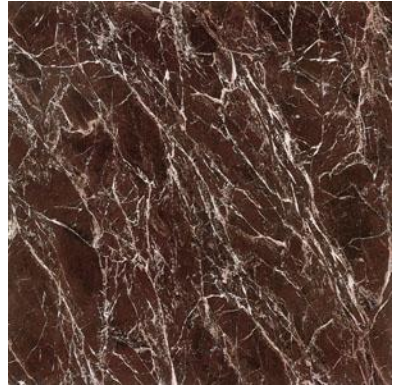

Full Polished Glazed Porcelain Floor Tile

Available size: 600×600 800×800 600×900 1000×1000mm

HJSD8821

HJSD8822

HJSD8823

HJSD8824