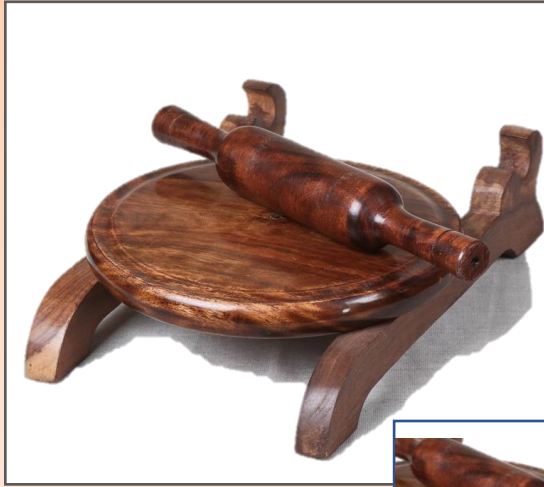

SKU: DruRP01