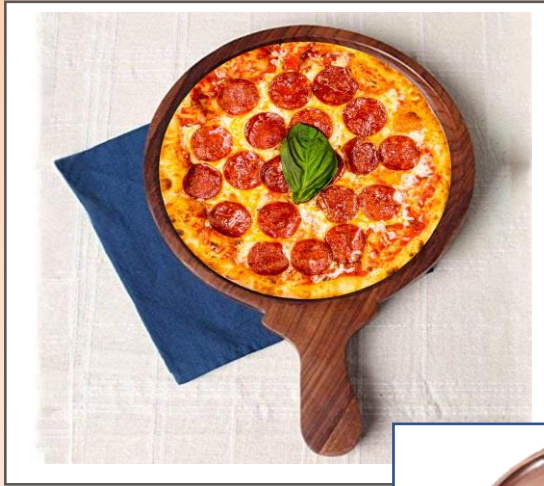

SKU: DruPP01