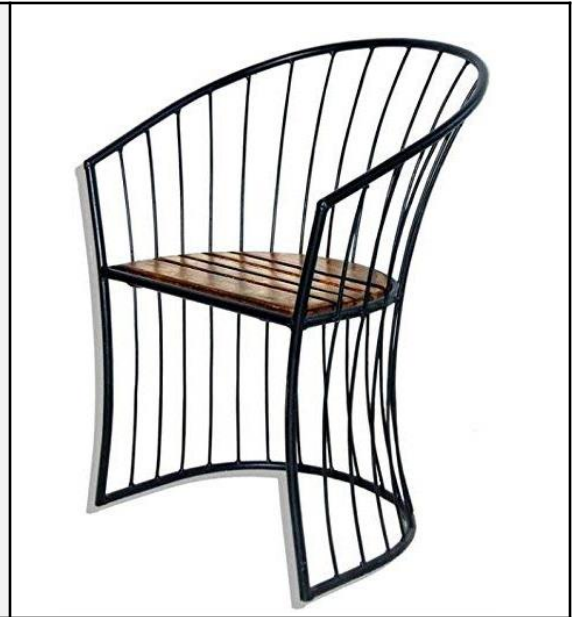

**Dimension:**

**11.5x9.5x22"**

**MOQ: 50Pc**

**Price: \_\_\_\_\_**

SKU: DruWIR43

SKU: DruWIR44

SKU: DruWIR45

**Wrought Iron Rocking  
Chair**