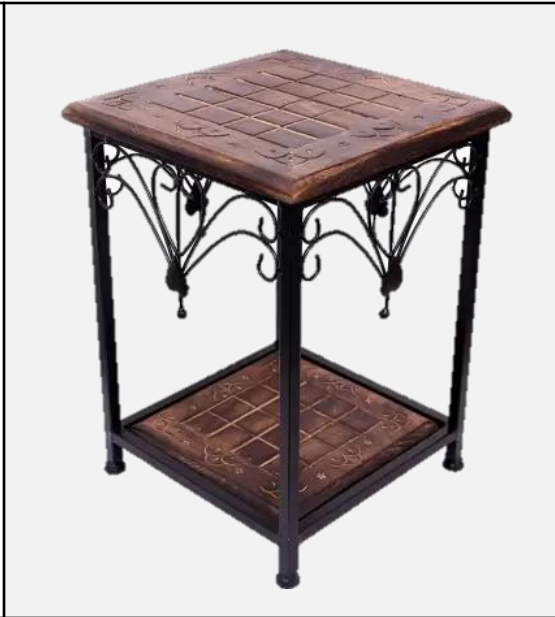

**Wrought Iron- Side Stool (Round)**  
**Material: Wrought Iron**  
**Color: Brown**  
**Dimension: 15.5 X 15.5 X 27.5”**  
**MOQ: 50Pc**  
**Price: \_\_\_\_\_**

**Wrought Iron- Side Stool (Bark)**  
**Material: Wrought Iron**  
**Color: Brown**  
**Dimension: 18x12x19 ”**  
**MOQ: 50Pc**  
**Price: \_\_\_\_\_**

SKU: DruWIR28

SKU: DruWIR29

SKU: DruWIR30

**Wrought Iron- Side Stool (Bark)**  
**Material: Wrought Iron**  
**Color: Brown**  
**Dimension: 13x13x18 ”**  
**MOQ: 50Pc**  
**Price: \_\_\_\_\_**

**Wrought Iron- Side Stool**  
**Material: Wrought Iron**  
**Color: Brown**  
**Dimension: 13x13x17 ”**  
**MOQ: 50Pc**  
**Price: \_\_\_\_\_**

**Wrought Iron- Side Stool (Round)**  
**Material: Wrought Iron**  
**Color: Brown**  
**Dimension: 11x11x11 ”**  
**MOQ: 50Pc**  
**Price: \_\_\_\_\_**

SKU: DruWIR31

SKU: DruWIR32

SKU: DruWIR33

**Wrought Iron- Side Stool**  
**Material: Wrought Iron**  
**Color: Brown**  
**Dimension: 12x12x16 ”**  
**MOQ: 50Pc**  
**Price: \_\_\_\_\_**