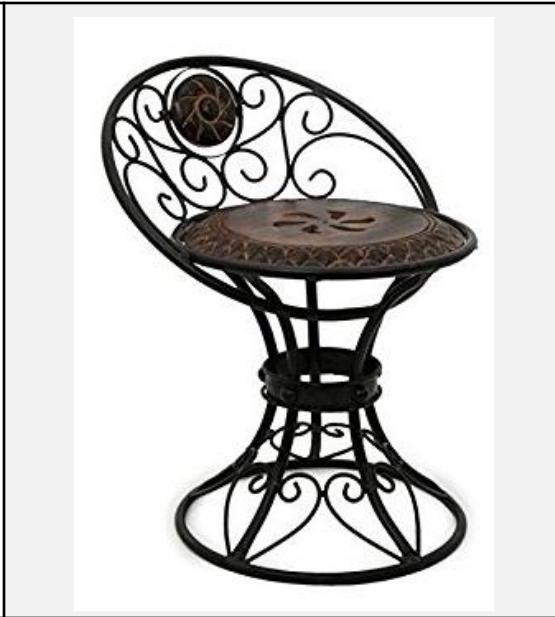

**Dimension:**

**11.5x9.5x22"**

**MOQ: 50Pc**

**Price: \_\_\_\_\_**

SKU: DruWIR43

SKU: DruWIR44

SKU: DruWIR45

**Wrought Iron Rocking  
Chair**