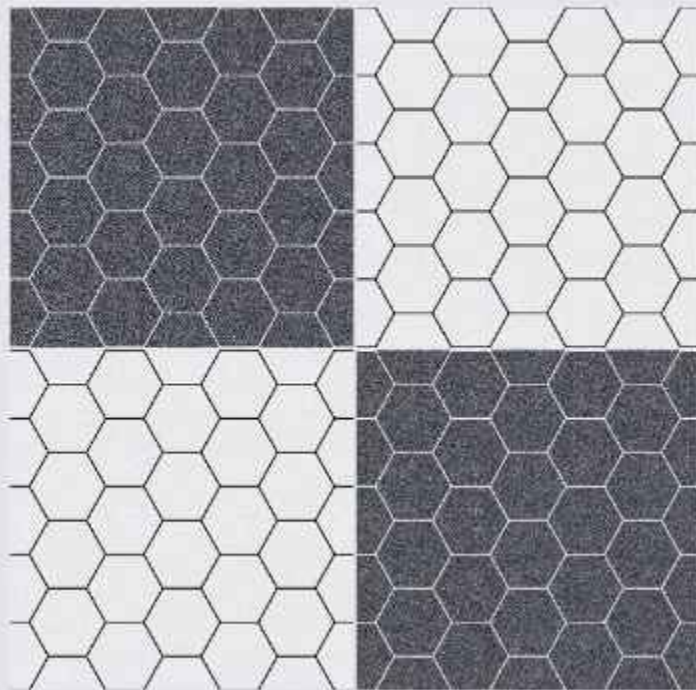

www.slabmaxoverseas.com

P L A I N   S E R I E S