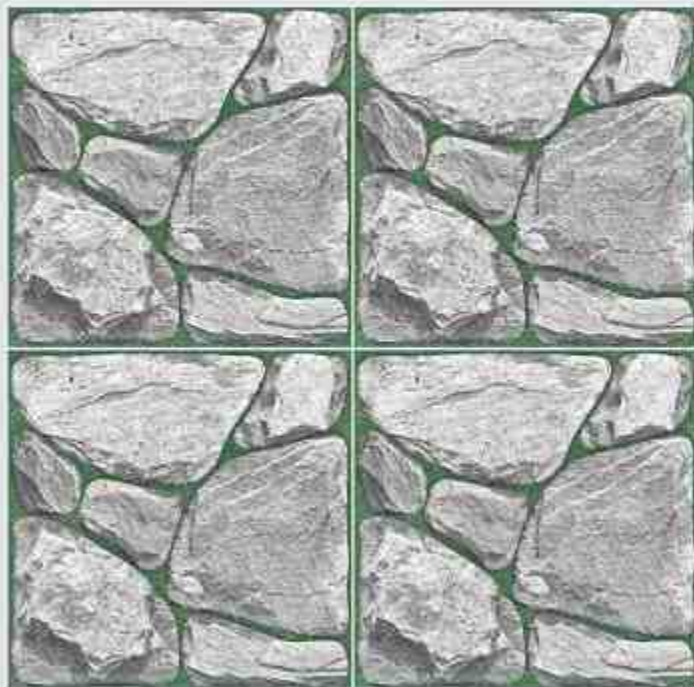

www.slabmaxoverseas.com

P U N C H   S E R I E S

400x  
400MM

PARKING TILES

SLABMAX

www.slabmaxoverseas.com

49003

www.slabmaxoverseas.com