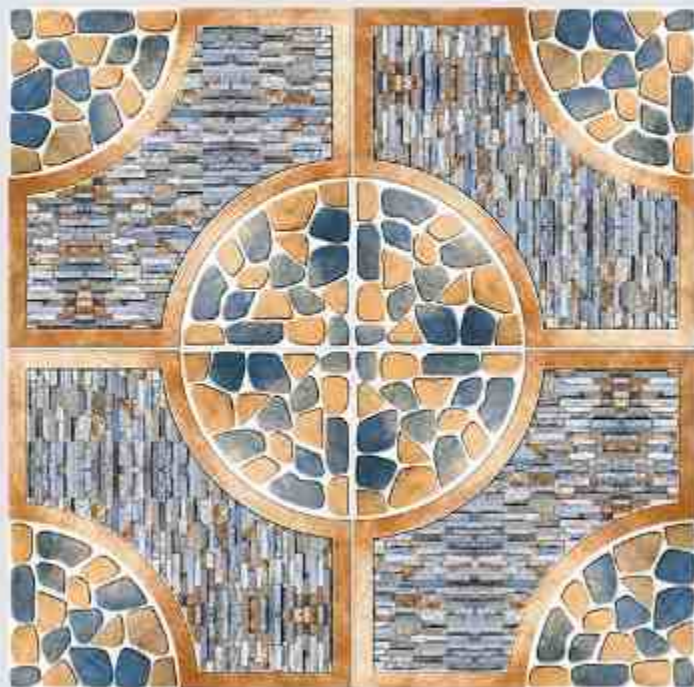

www.slabmaxoverseas.com

P U N C H   S E R I E S