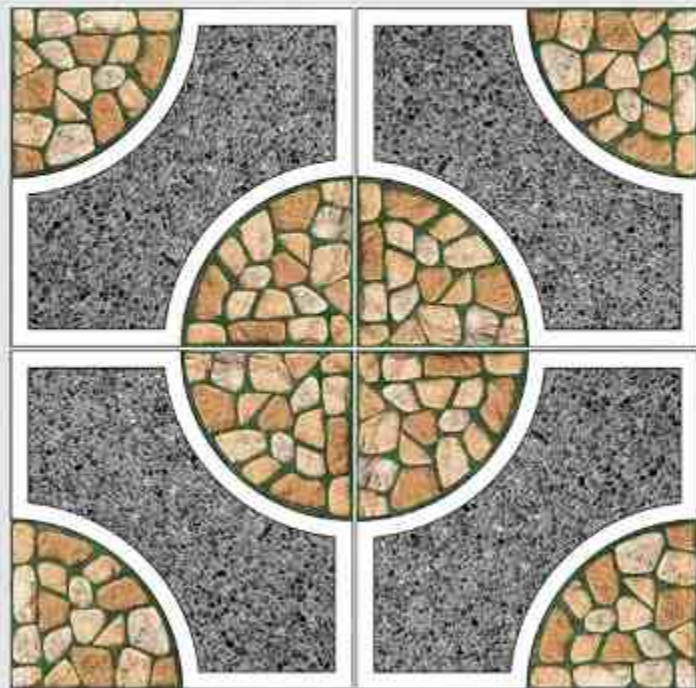

www.slabmaxoverseas.com

P U N C H   S E R I E S