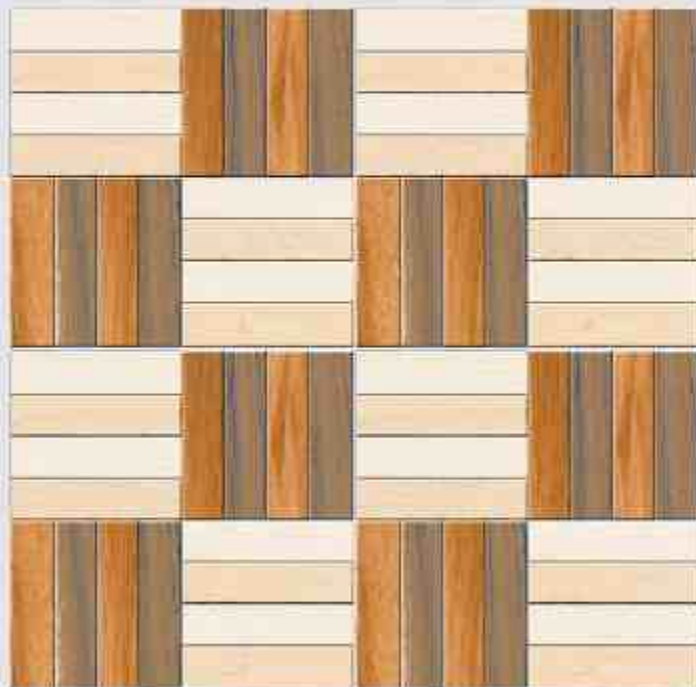

www.slabmaxoverseas.com

P U N C H      S E R I E S

400x  
400MM

PARKING TILES

SLABMAX

www.slabmaxoverseas.com

11024

P U N C H      S E R I E S