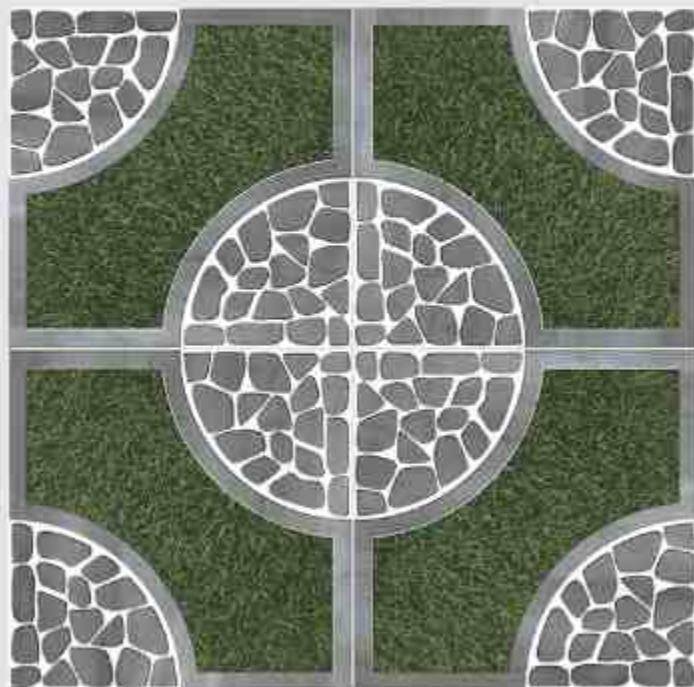

5021

www.slabmaxoverseas.com

P U N C H   S E R I E S

400x  
400MM

PARKING TILES

SLABMAX

INDONESIA

5022