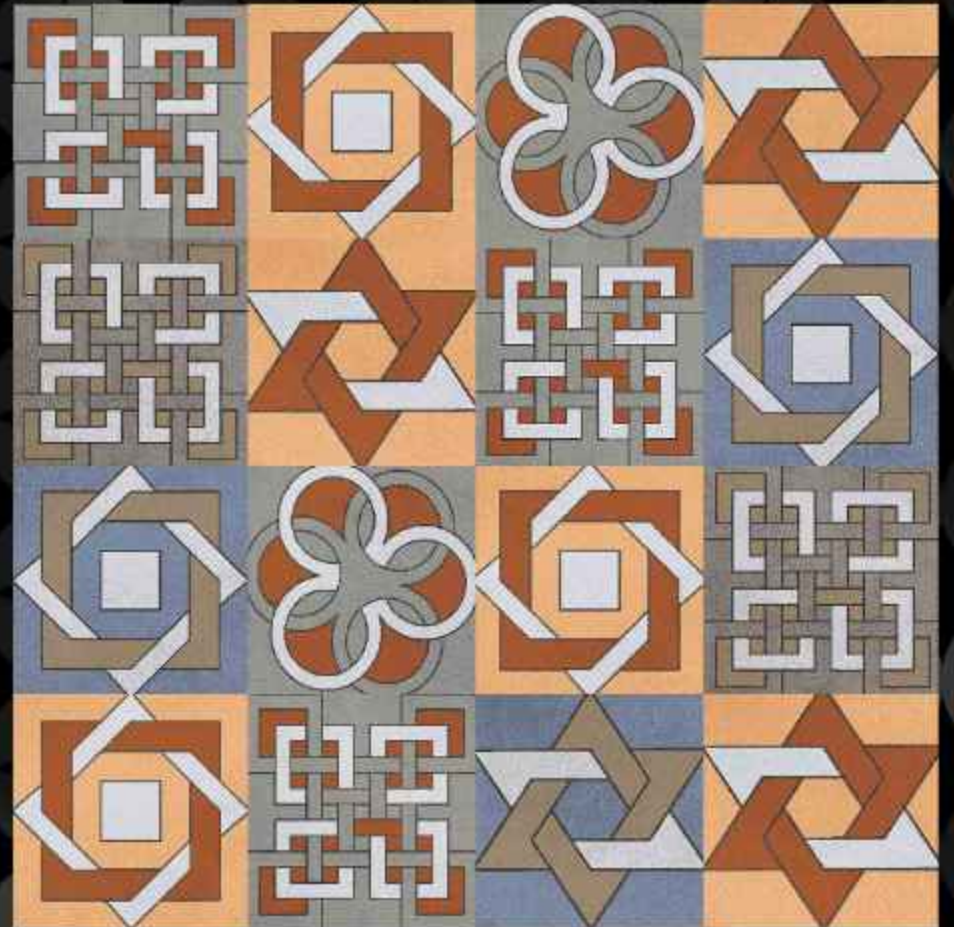

SATIN MATT CERAMIC TILES

60X60 cm

SATIN MATT

PORCELAIN TILES

600X600

MS-8020-LT

MS-8020-DK

MS-8020-HL-1

MS-8020-HL-2