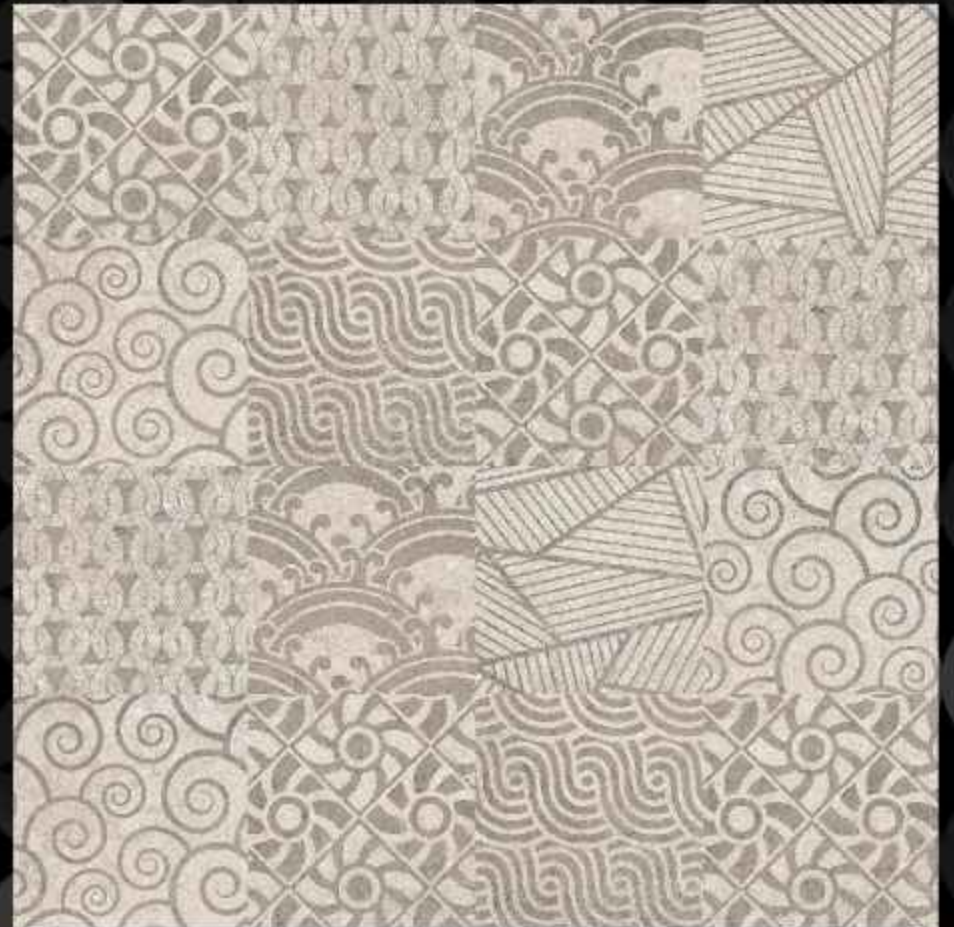

SATIN MATT CERAMIC TILES

60X60 cm

SATIN MATT
PORCELAIN TILES
600X600

MS-8021-LT

MS-8021-DK

MS-8021-HL-1

MS-8021-HL-2