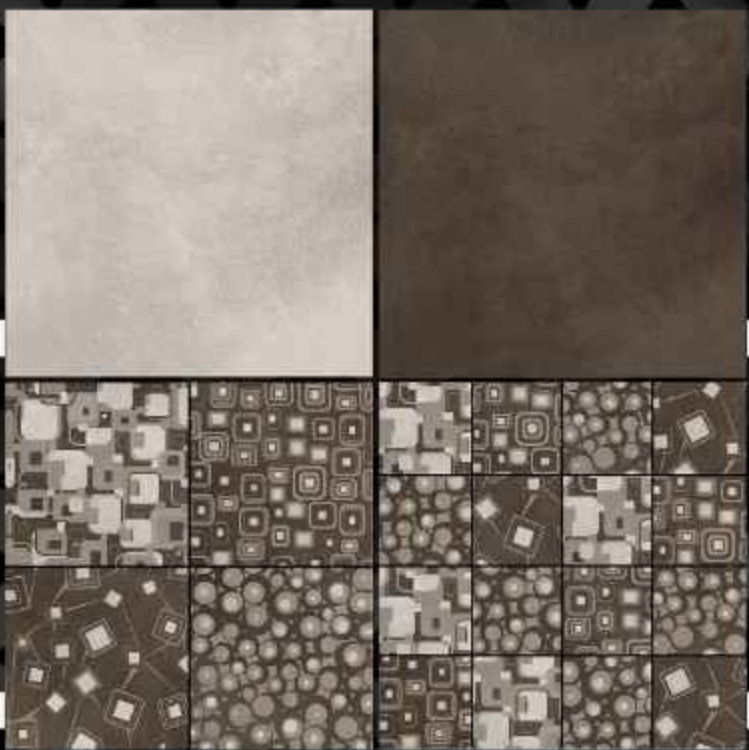

SATIN MATT CERAMIC TILES

60X60 cm

SATIN MATT
PORCELAIN TILES
600X600

MS-8015-LT

MS-8015-DK

MS-8015-HL-1

MS-8015-HL-2