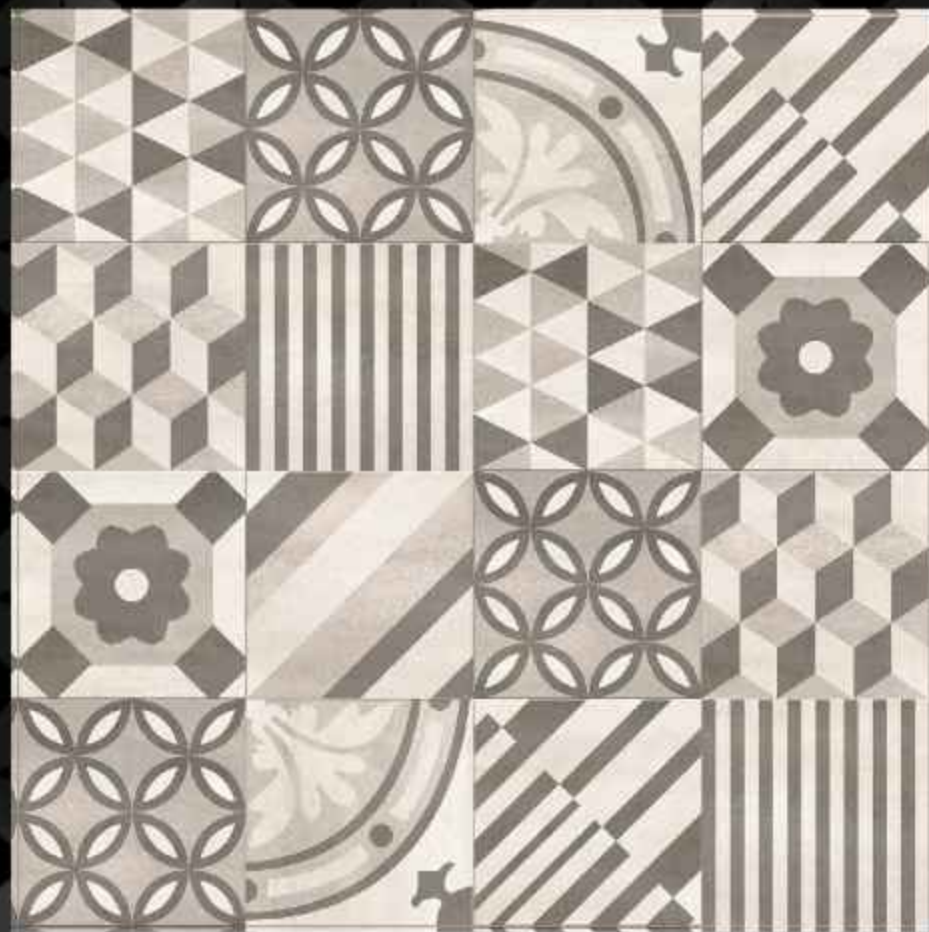

SATIN MATT CERAMIC TILES

60X60 cm

SATIN MATT

PORCELAIN TILES

600X600

MS-8002-LT

MS-8002-DK

MS-8002-HL-1

MS-8002-HL-2