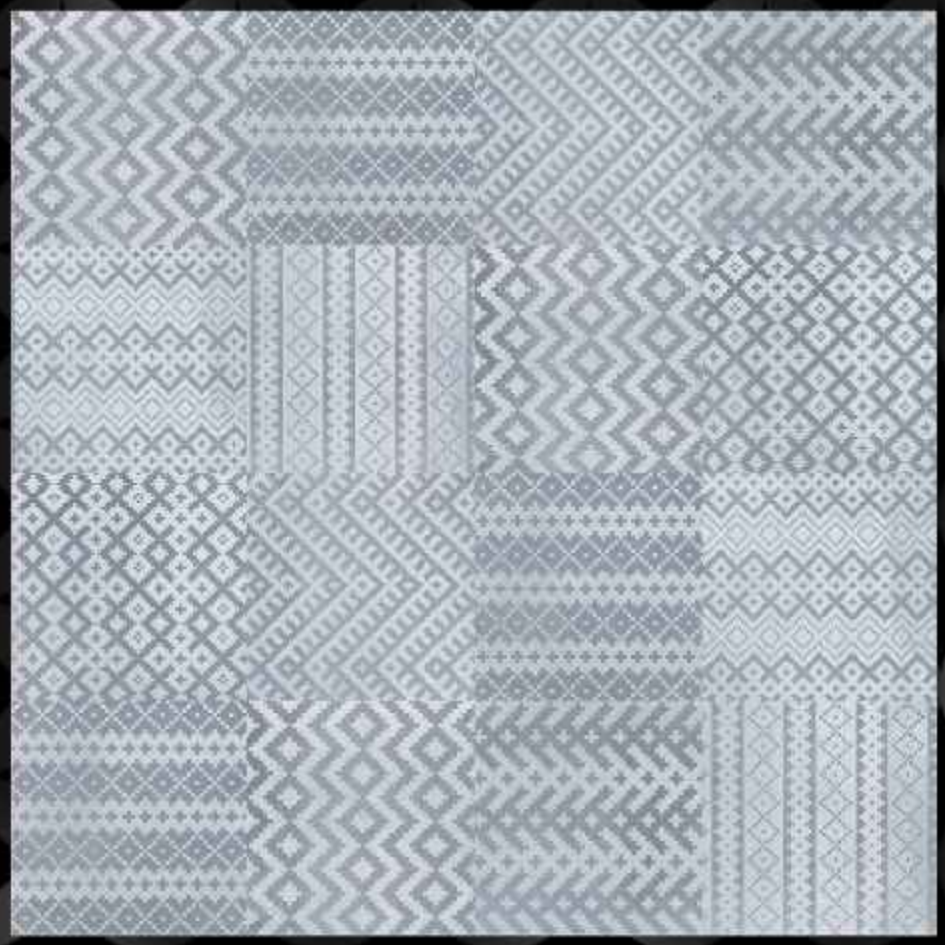

SATIN MATT CERAMIC TILES

60X60 cm

SATIN MATT
PORCELAIN TILES
600X600

MS-8016-LT

MS-8016-DK

MS-8016-HL-1

MS-8016-HL-2