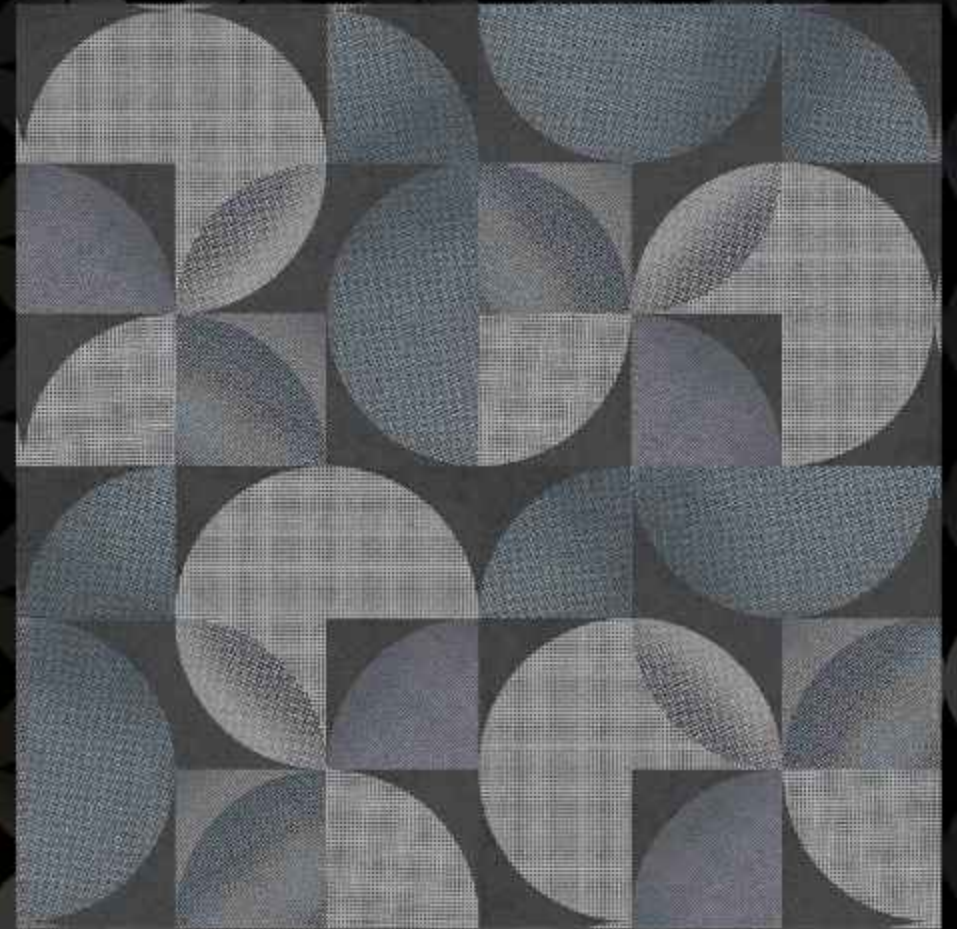

PORCELAIN TILES

600X600

MS-8011-LT

MS-8011-DK

MS-8011-HL-1

MS-8011-HL-2

SATIN MATT CERAMIC TILES

60X60 cm