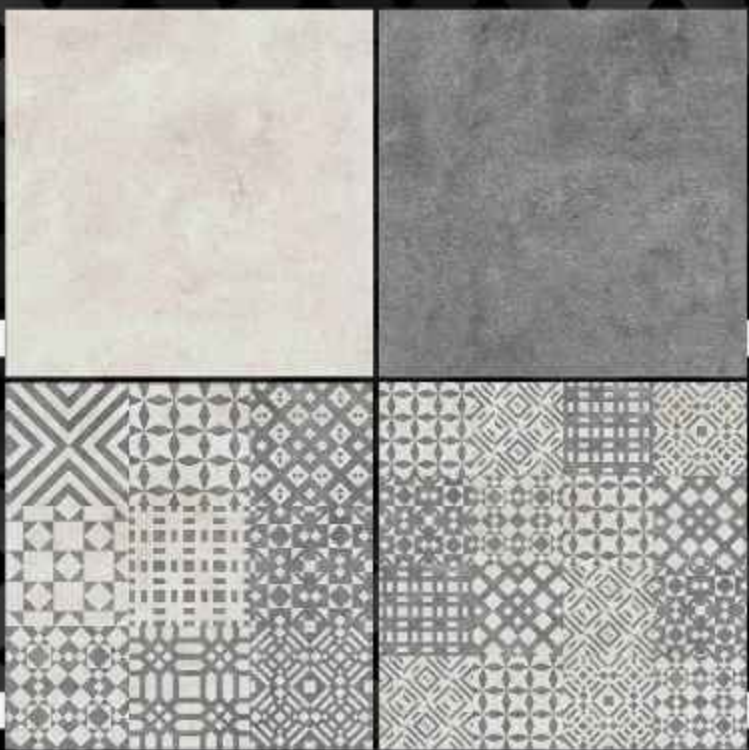

SATIN MATT CERAMIC TILES

60X60 cm

SATIN MATT
PORCELAIN TILES
600X600

MS-8017-LT

MS-8017-DK

MS-8017-HL-1

MS-8017-HL-2