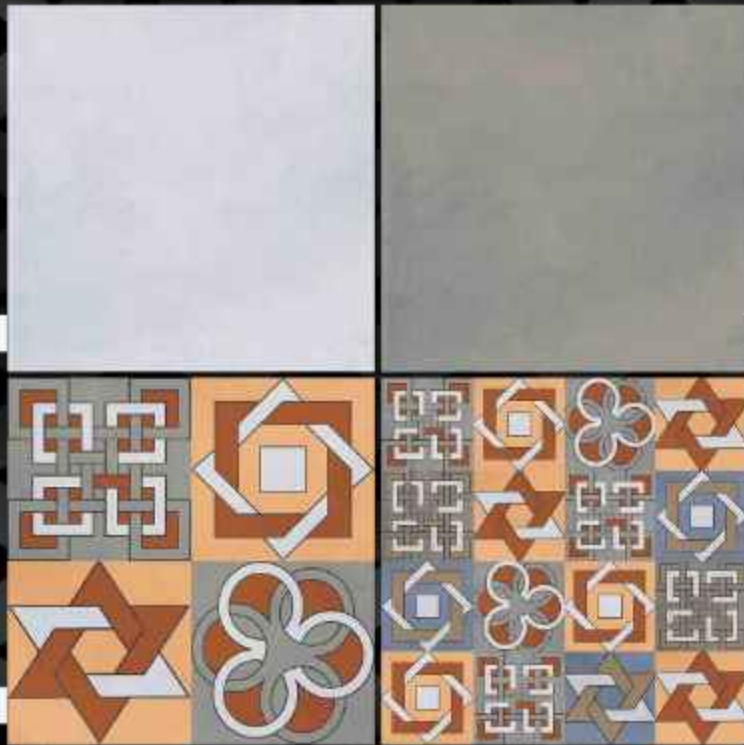

SATIN MATT CERAMIC TILES

60X60 cm

SATIN MATT

PORCELAIN TILES

600X600

MS-8020-LT

MS-8020-DK

MS-8020-HL-1

MS-8020-HL-2