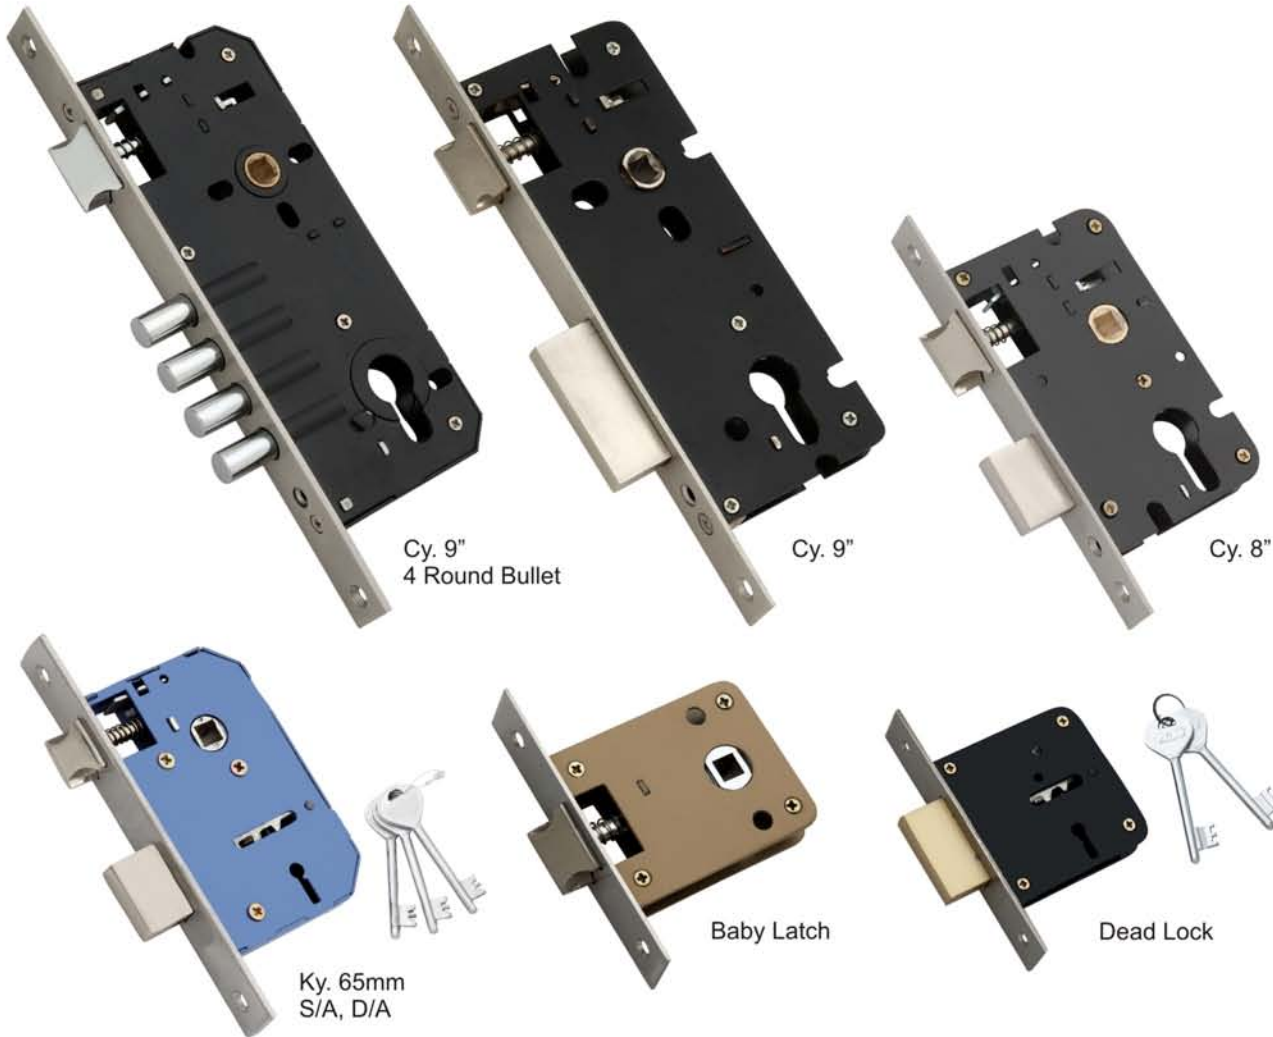

**MH 4010**  
Size : 8"

**MH 4011**  
Size : 8"

**MH 4012**  
Size : 8"

**MH 4013**  
Size : 8"

**MH 4014**  
Size : 8",10"

**MH 4016**  
Size : 8",10"

**MH 4018**  
Size : 8",10"

**MH 4015**  
Size : 8",10"

**MH 4017**  
Size : 10"

**MH 4019**  
Size : 10"

**MH 4021**  
Size : 8"

**MH 4023**  
Size : 8"

**MH 4020**  
Size : 8",10"

**MH 4022**  
Size : 8"

Cy. 9"  
4 Round Bullet

Cy. 9"

Cy. 8"

Ky. 65mm  
S/A, D/A

Baby Latch

Dead Lock

Cylinders

Knob Reversible Key

One Side Knob

Regular

Knob With Ultra

door Locks

2 in 1 125mm  
Brass, Iron  
Brass & Full Iron

Door Lock  
100mm  
2 in 1 Bullet/Regular

Cy Inter Lock  
Ultra key  
4 & 6 Action

Door Lock  
75mm  
Bullet/Regular

**Hexa Bolt Lock (OSK & BSK)**  
6 Bullet & 4 Ultra key