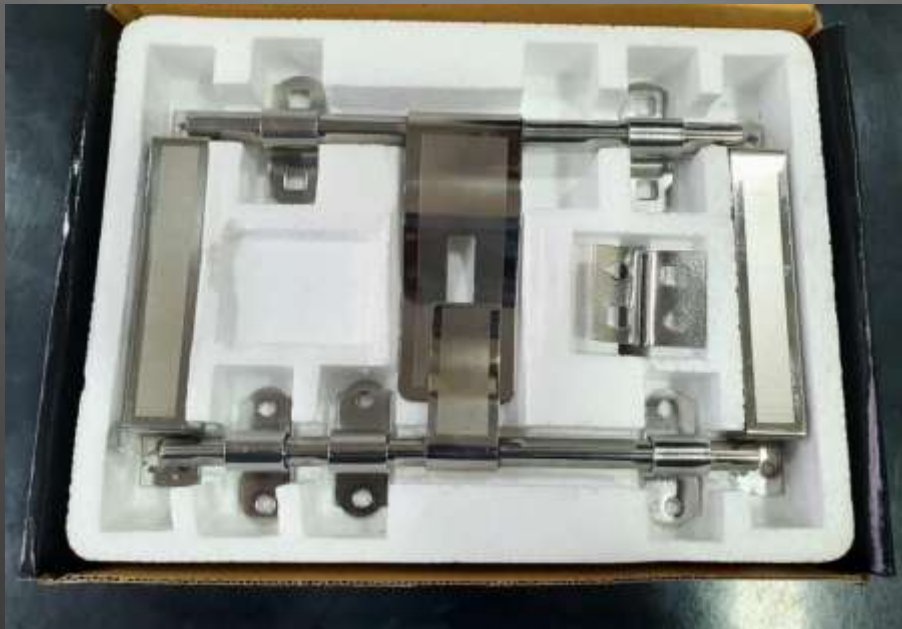

7) BATHROOM KIT 8''

Name : Bathroom Door Kit
Model : Laher
SIZE : 2mm x 10mm
MOQ : 75 Sets
Cost : INR 130/-