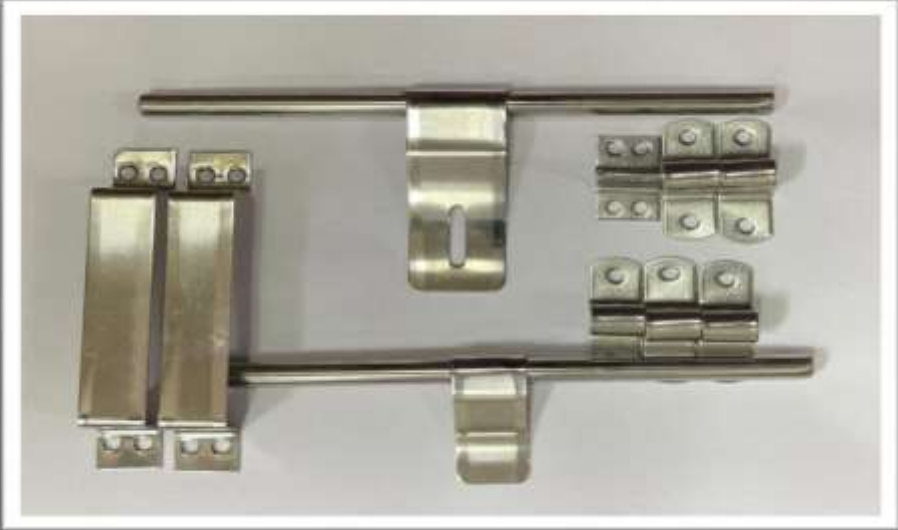

5) 5MM DOORKIT WELDED 12''

Name : 5mm Door Kit
Model : 20/20
SIZE : 5mm x 16mm
MOQ : 43 Sets
Cost : INR 385/-

Name : 5mm Door Kit
Model : Laher
SIZE : 5mm x 16mm
MOQ : 43 Sets
Cost : INR 385/-

6) MINI DOORKIT 8''