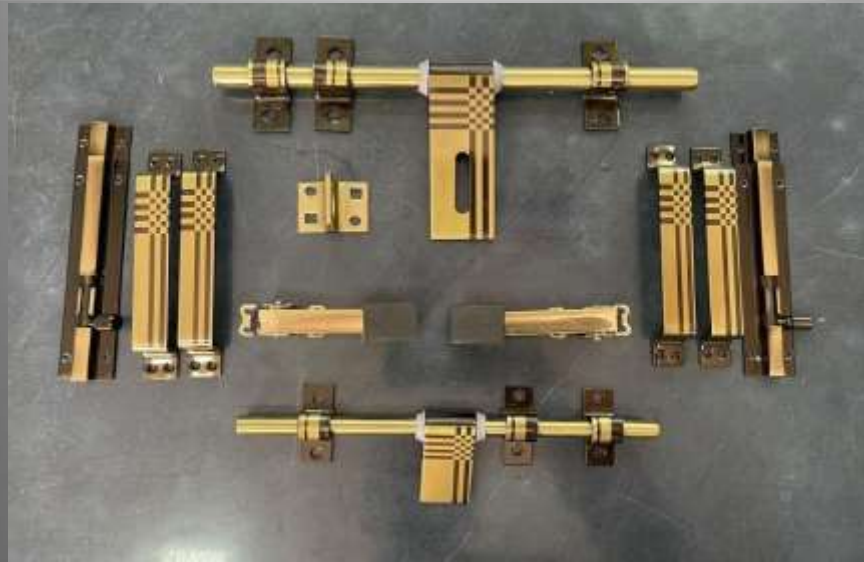

Name : Antique Door Kit

Model : 50 / 50

SIZE : 3mm x 16mm

MOQ : 10 Sets

Cost : INR 450/-

17) 3MM ANTIQUE PREMIUM DOORKIT WELDED 12"X 16MM

Name : Antique Door Kit
Model : M 6
SIZE : 3mm x 16mm
MOQ : 10 Sets
Cost : INR 650/-