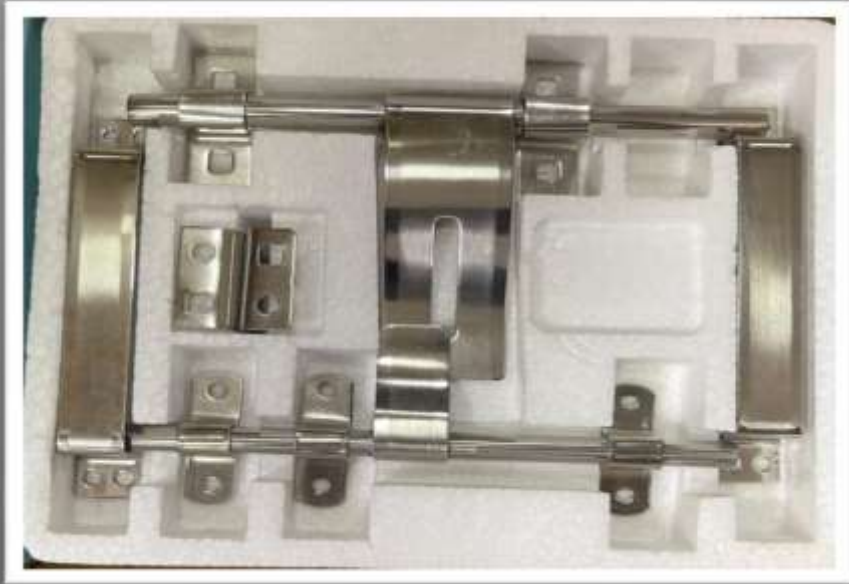

7) BATHROOM KIT 8''

Name : Bathroom Door Kit
Model : Laher
SIZE : 2mm x 10mm
MOQ : 75 Sets
Cost : INR 130/-