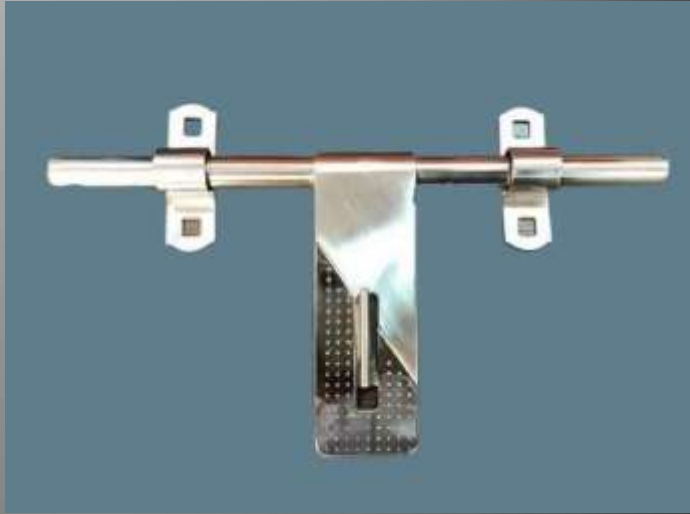

8) STAINLESS STEEL ALDROP 10''

SR.NO	ITEM	SIZE	Cost	
1	2MM ALDROP LAHER	2MMX14MM 10''	85/-	
2	2MM ALDROP 20/20	2MMX14MM 10''	85/-	
3	3MM ALDROP LAHER	3MMX14MM 10''	120/-	
4	3MM ALDROP 20/20	3MMX14MM 10''	120/-