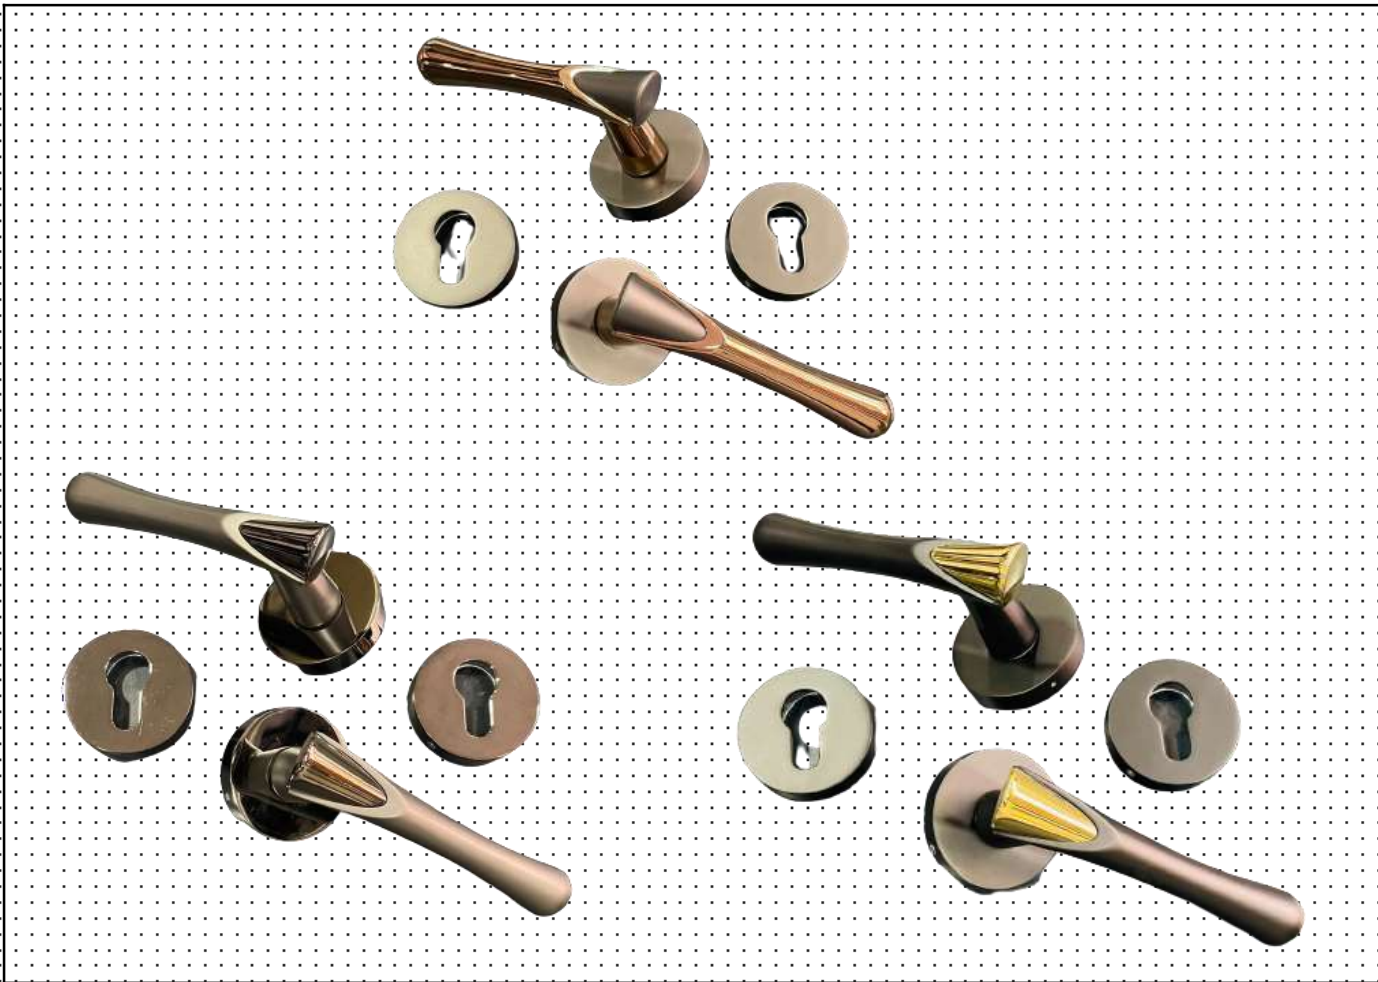

KAPA 56

COLOUR	SATINBLACK/ NICKELBLAC K	ROSEGOLD/ SATINBLAC K (PVD)	GOLD / BLAC K (PVD)
Cost	840/-	880/-	830/-