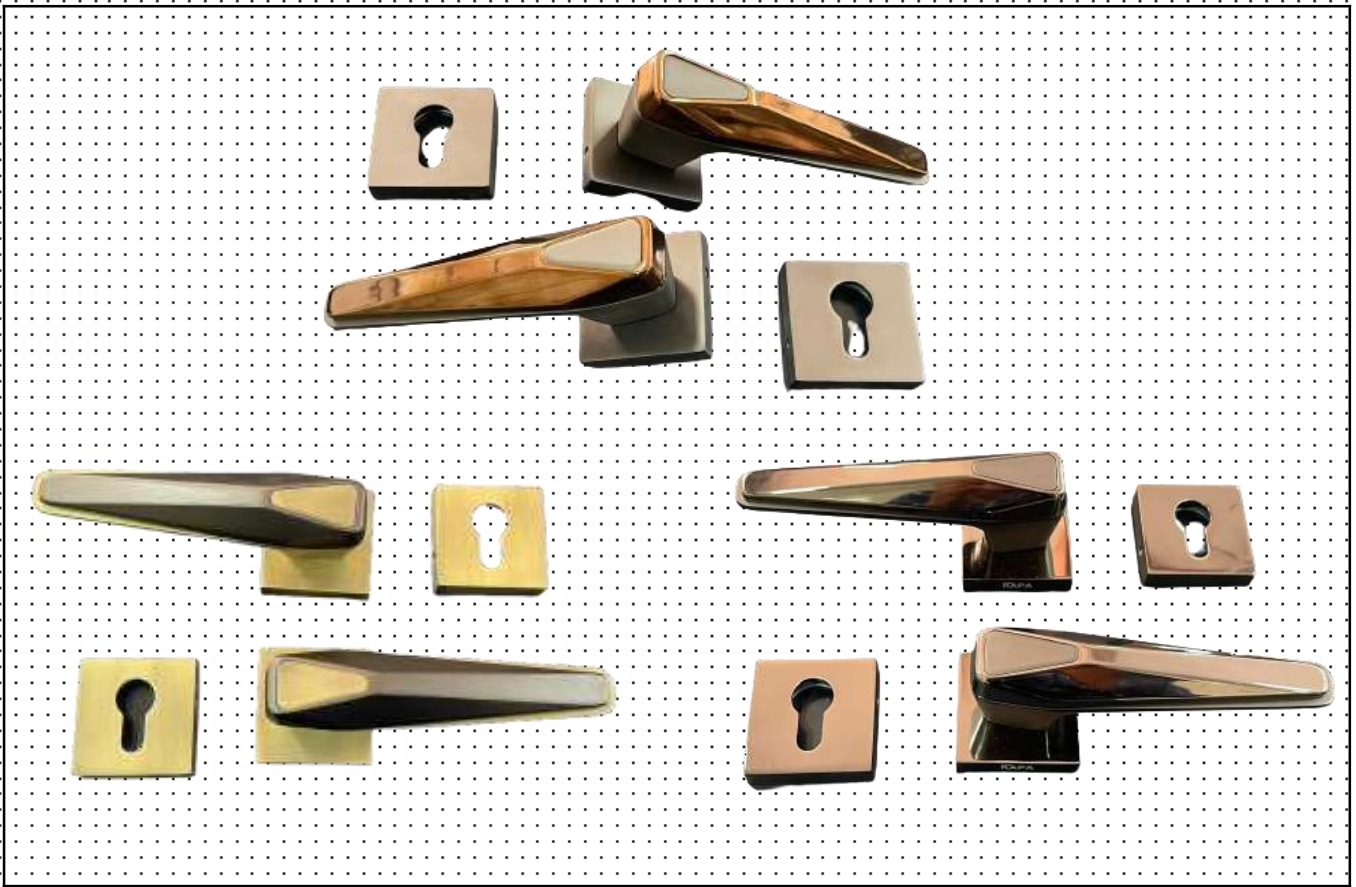

KAPA 57

COLOUR	ANTIQUE	NICKEL BLACK	ROSEGOLD/ SATIN BLACK
Cost	820/-	820/-	920/-