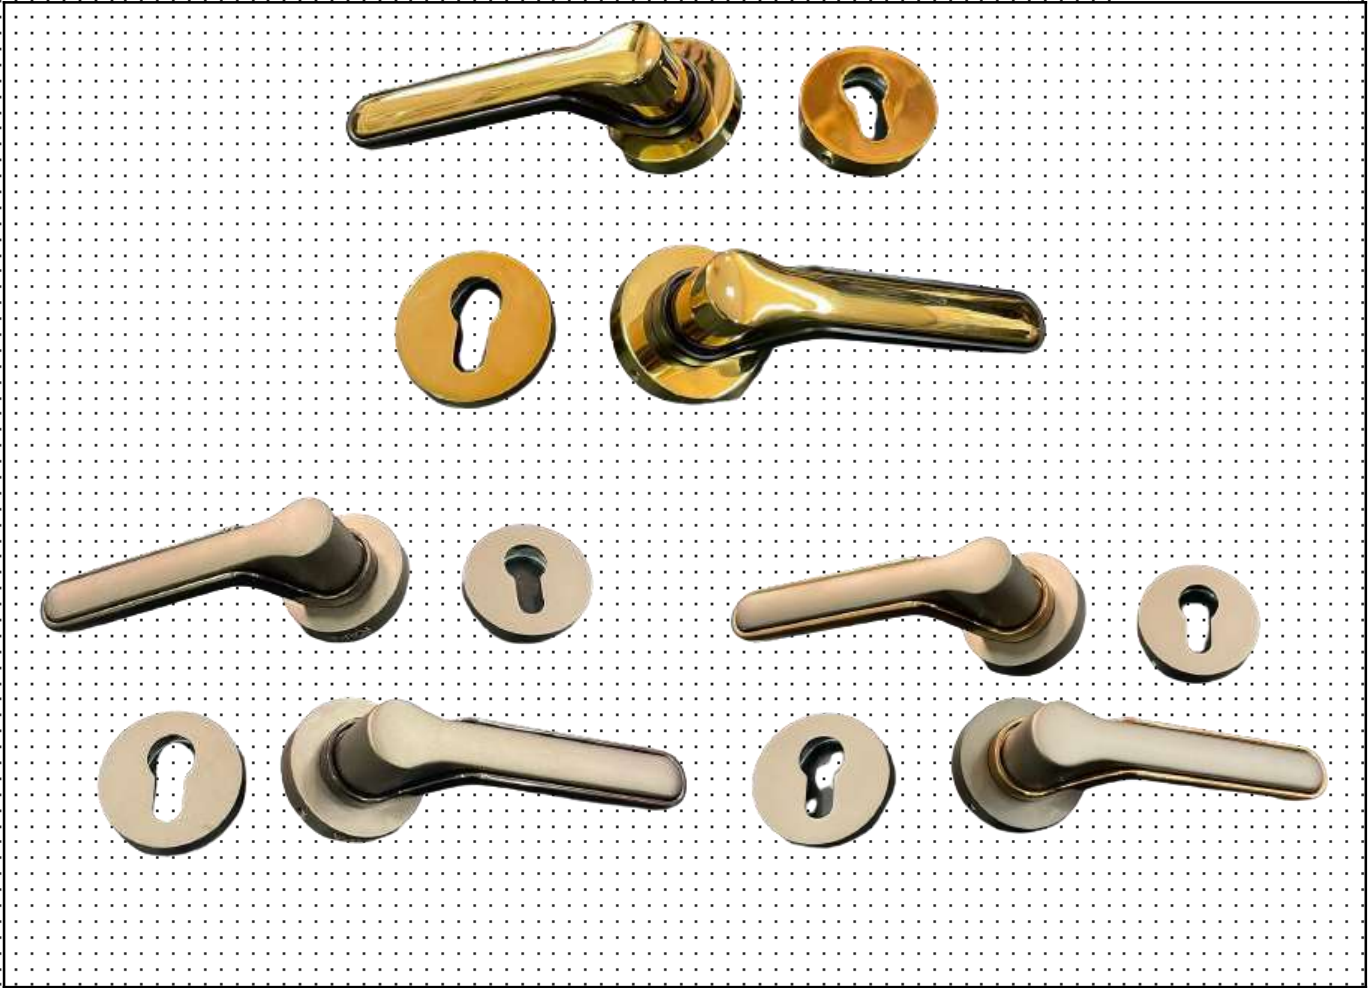

KAPA 49

COLOUR	SATIN BLACK/ NICKEL BLACK	ROSEGOLD / SATINBLACK (PVD)	ZBLACK/ GOLD (PVD)
Cost	830/-	930/-	930/-