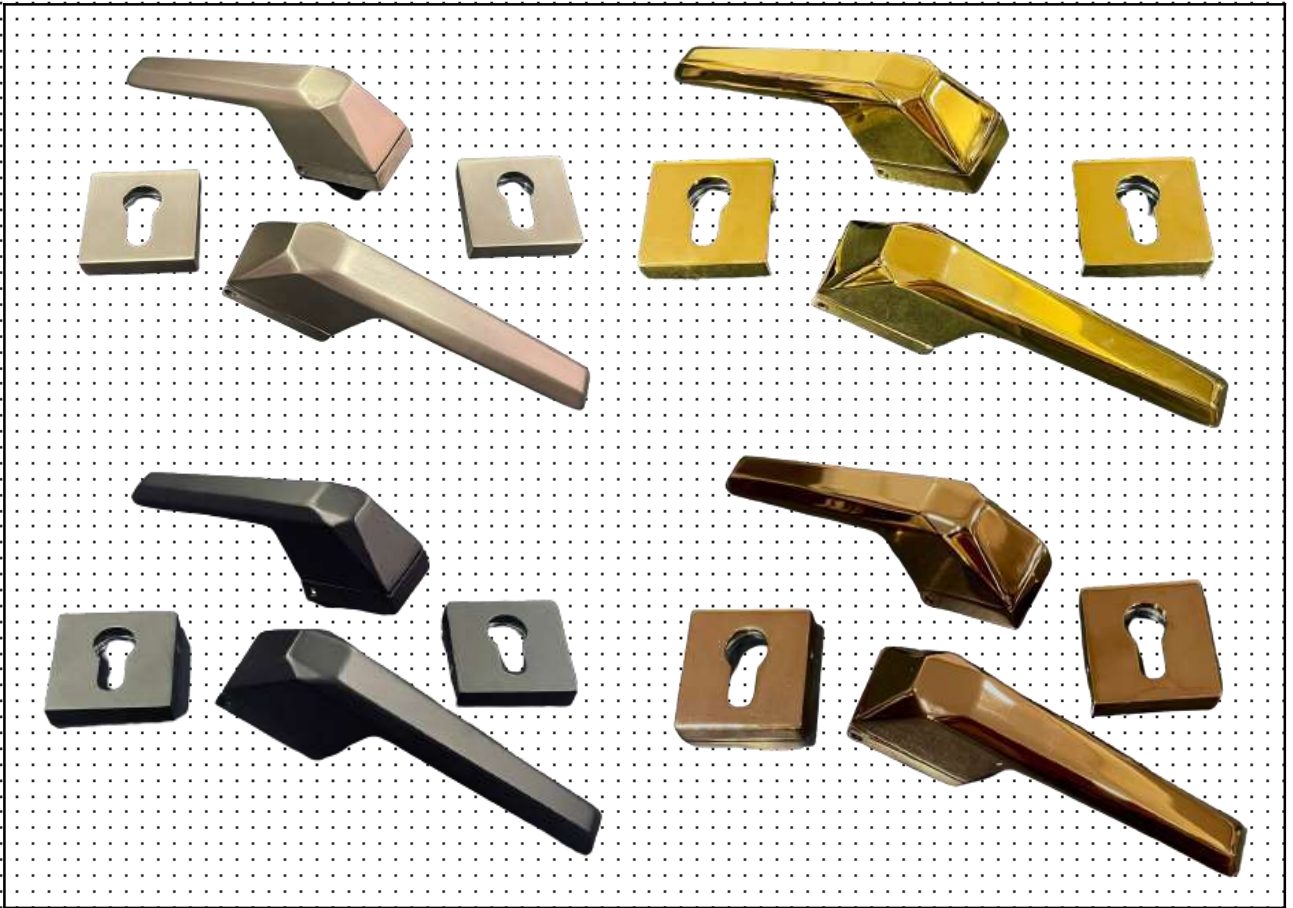

KAPA™

A NAME YOU CAN TRUST ...

ZINC ROSE HANDLES

KAPA 21

COLOUR	SATIN	BLACK	ROSEGOL D (PVD)	GOL D (PVD)
Cost	835/-	835/-	990/-	990/-

KAPA 35

COLOUR	SATIN	BLACK	ROSEGOLD (PVD)	GOLD (PVD)
Cost	835/-	835/-	990/-	990/-

KAPA 43

COLOUR	SATIN	BLACK	ROSEGOLD (PVD)	GOLD (PVD)
Cost	835/-	835/-	990/-	990/-

KAPA 49

COLOUR	SATIN BLACK/ NICKEL BLACK	ROSEGOLD / SATINBLACK (PVD)	ZBLACK/ GOLD (PVD)
Cost	830/-	930/-	930/-

KAPA 52

COLOUR	SATIN/CP	SATINBLACK	NICKELBLACK K ROSEGOLD	NICKEL L BLACK GOLD
Cost	830/-	830/-	830/-	830/-

KAPA 53

COLOUR	SATIN / BLAC K	BLACK / CP	MATT ROSEGOL D	BLACK WOODE N
Cost	850/-	850/-	850/-	850/-

KAPA 55

COLOUR	SATIN	NICKEL BLACK	GOLD/ BLACK
Cost	830/-	830/-	830/-

KAPA 56

COLOUR	SATINBLACK/ NICKELBLAC K	ROSEGOLD/ SATINBLAC K (PVD)	GOLD / BLAC K (PVD)
Cost	840/-	880/-	830/-

KAPA 59

COLOUR	SATIN / BLAC K	BLACK	ROSEGOLD / WHITE (PVD)	GOLD / BLAC K (PVD)
Cost	790/-	790/-	990/-	990/-

KAPA 60

COLOUR	SATIN	BLACK	ROSEGOL D (PVD)	GOL D (PVD)
Cost	760/-	760/-	960/-	960/-

KAPA 57

COLOUR	ANTIQUE	NICKEL BLACK	ROSEGOLD/ SATIN BLACK
Cost	820/-	820/-	920/-