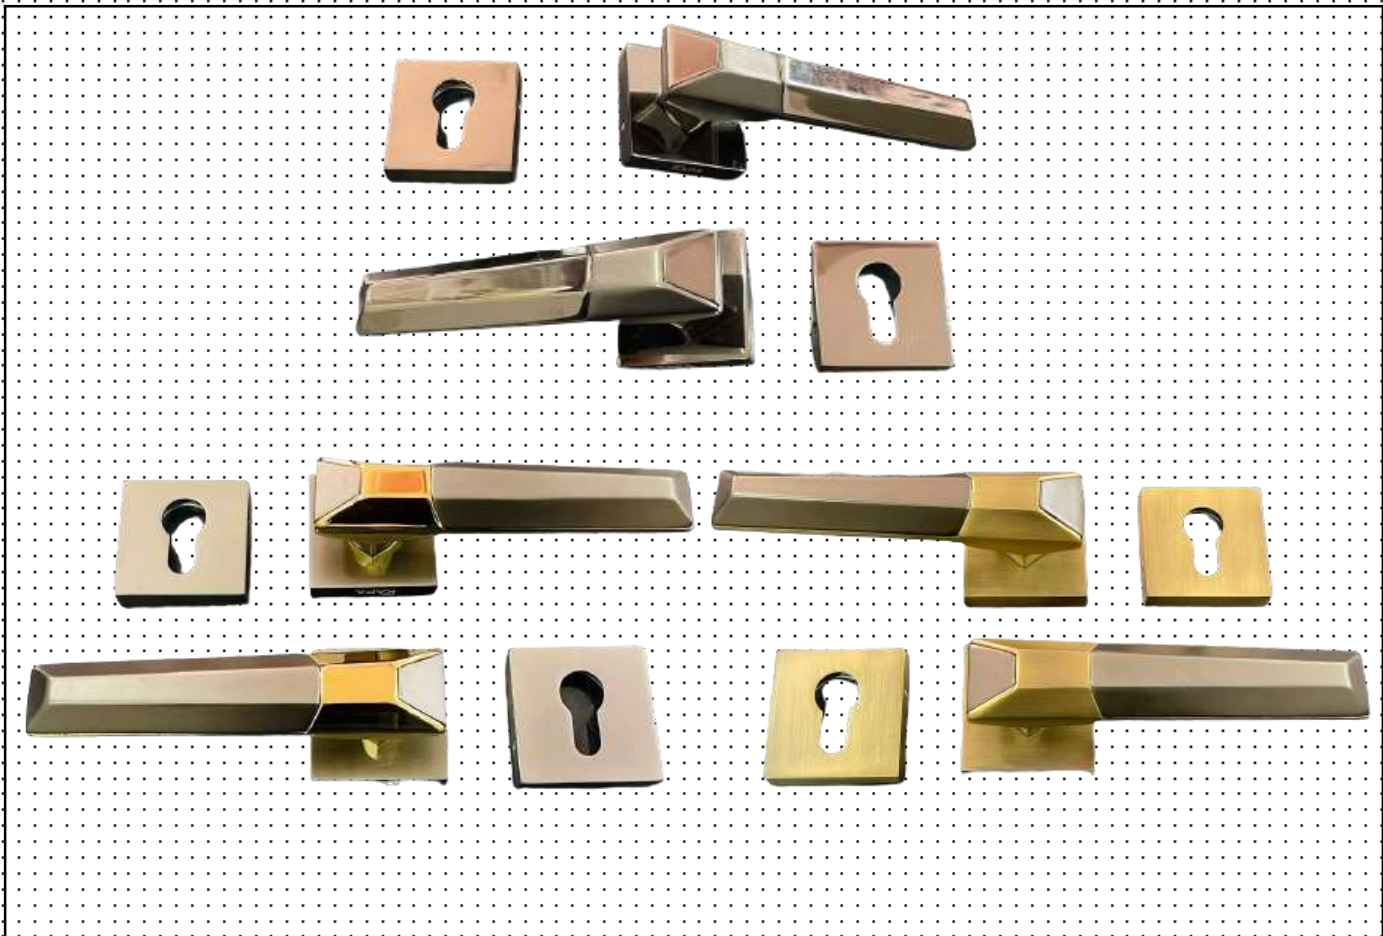

KAPA 59

COLOUR	SATIN / BLAC K	BLACK	ROSEGOLD / WHITE (PVD)	GOLD / BLAC K (PVD)
Cost	790/-	790/-	990/-	990/-

KAPA 60

COLOUR	SATIN	BLACK	ROSEGOL D (PVD)	GOL D (PVD)
Cost	760/-	760/-	960/-	960/-

KAPA 57

COLOUR	ANTIQUE	NICKEL BLACK	ROSEGOLD/ SATIN BLACK
Cost	820/-	820/-	920/-

KAPA 58

COLOUR	ANTIQUE	NICKLE BLACK	GOLD/ SATIN BLACK (PVD)
Cost	820/-	820/-	920/-

M/S RAJ HARDWARE TRADING.
46, SARANG STREET, MUMBAI- 400003.

EMAIL : kapahardware@gmail.com
WEBSITE : www.kapahardware.com