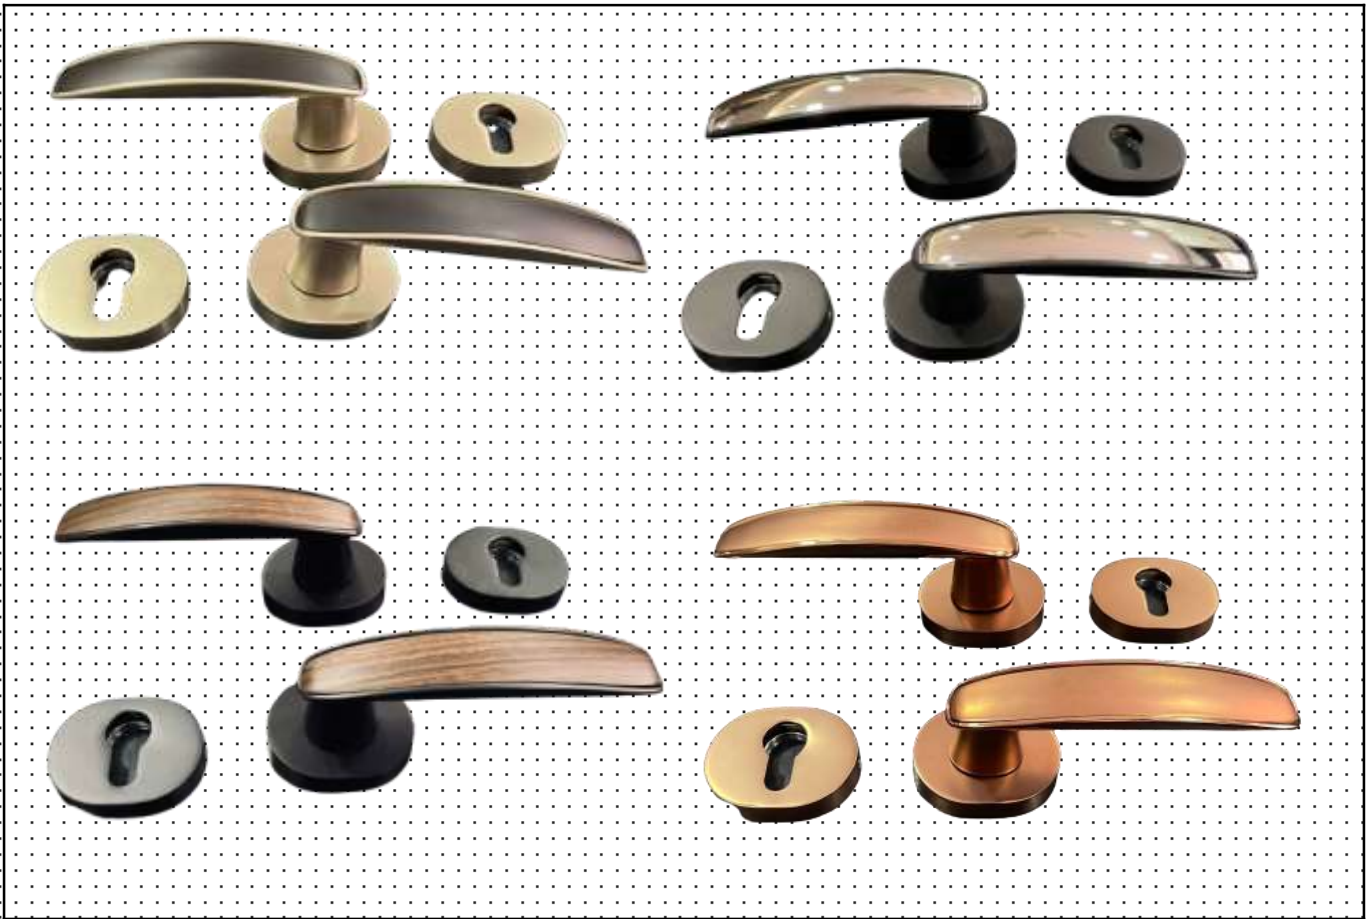

KAPA 43

COLOUR	SATIN	BLACK	ROSEGOLD (PVD)	GOLD (PVD)
Cost	835/-	835/-	990/-	990/-

KAPA 49

COLOUR	SATIN BLACK/ NICKEL BLACK	ROSEGOLD / SATINBLACK (PVD)	ZBLACK/ GOLD (PVD)
Cost	830/-	930/-	930/-

KAPA 52

COLOUR	SATIN/CP	SATINBLACK	NICKELBLACK K ROSEGOLD	NICKEL L BLACK GOLD
Cost	830/-	830/-	830/-	830/-

KAPA 59

COLOUR	SATIN / BLAC K	BLACK	ROSEGOLD / WHITE (PVD)	GOLD / BLAC K (PVD)
Cost	790/-	790/-	990/-	990/-

KAPA 60

COLOUR	SATIN	BLACK	ROSEGOL D (PVD)	GOL D (PVD)
Cost	760/-	760/-	960/-	960/-

KAPA 57

COLOUR	ANTIQUE	NICKEL BLACK	ROSEGOLD/ SATIN BLACK
Cost	820/-	820/-	920/-