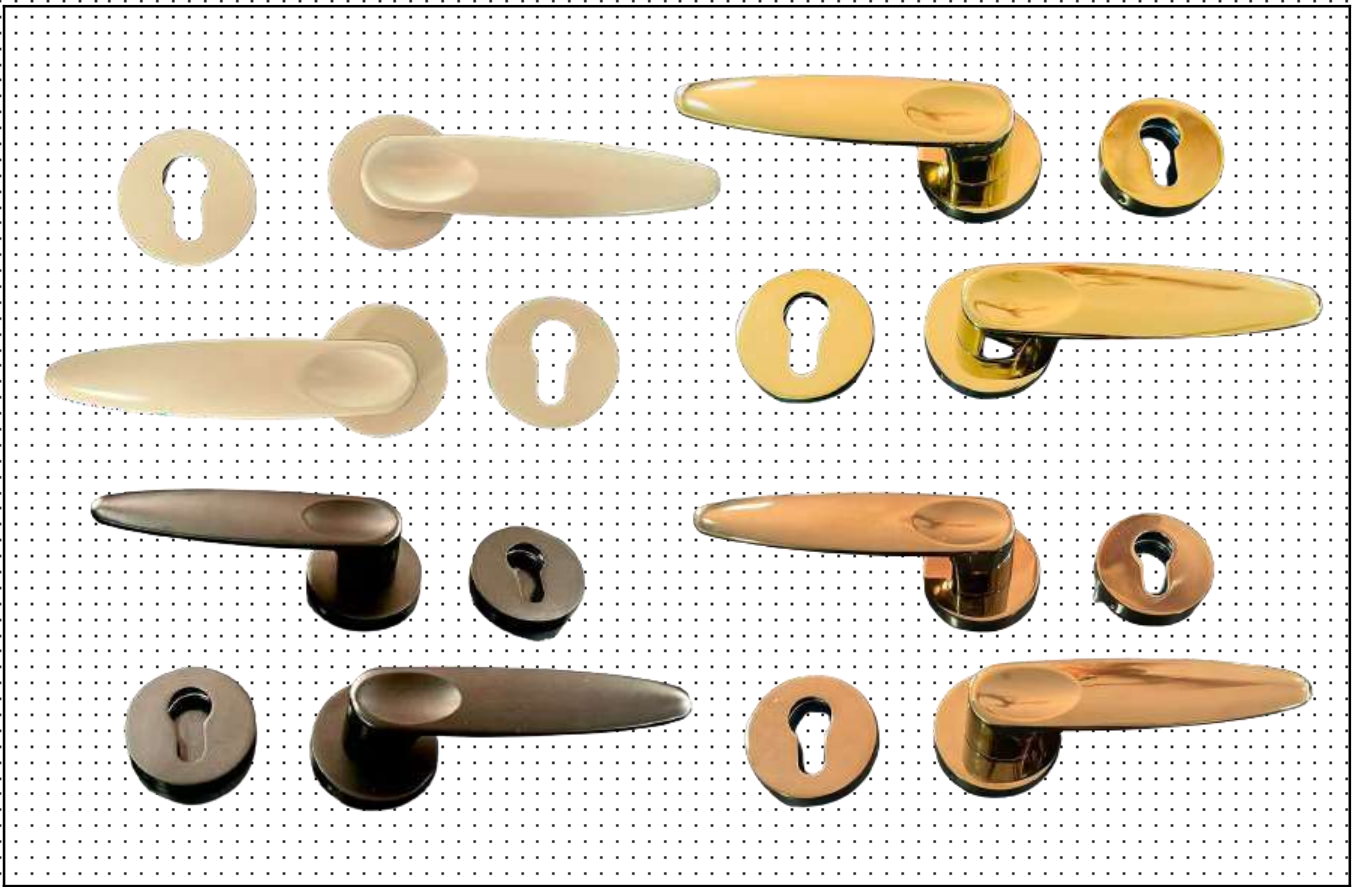

KAPA 60

COLOUR	SATIN	BLACK	ROSEGOL D (PVD)	GOL D (PVD)
Cost	760/-	760/-	960/-	960/-