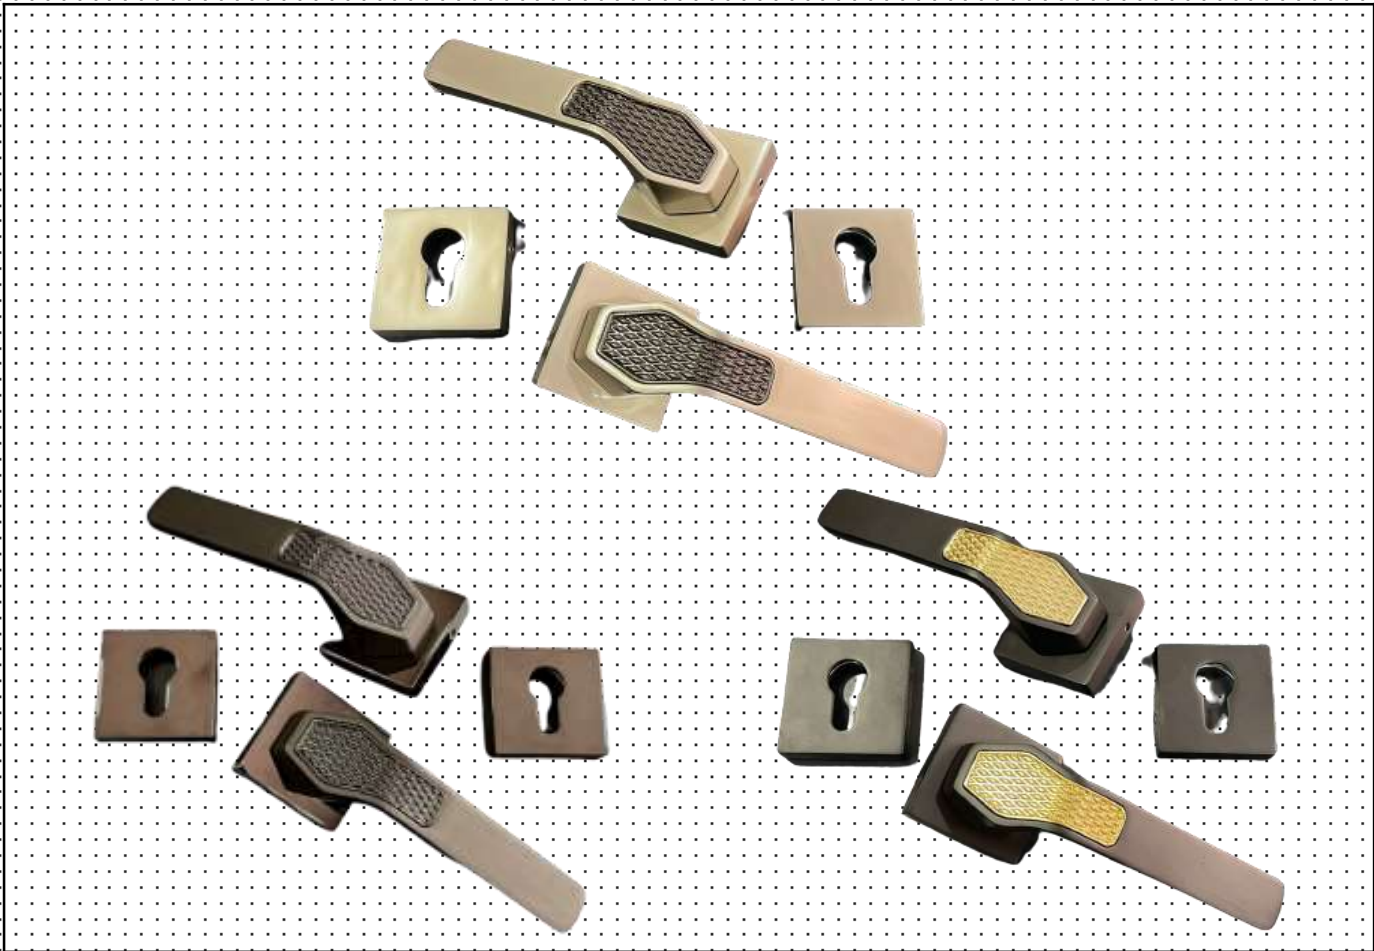

KAPA 55

COLOUR	SATIN	NICKEL BLACK	GOLD/ BLACK
Cost	830/-	830/-	830/-