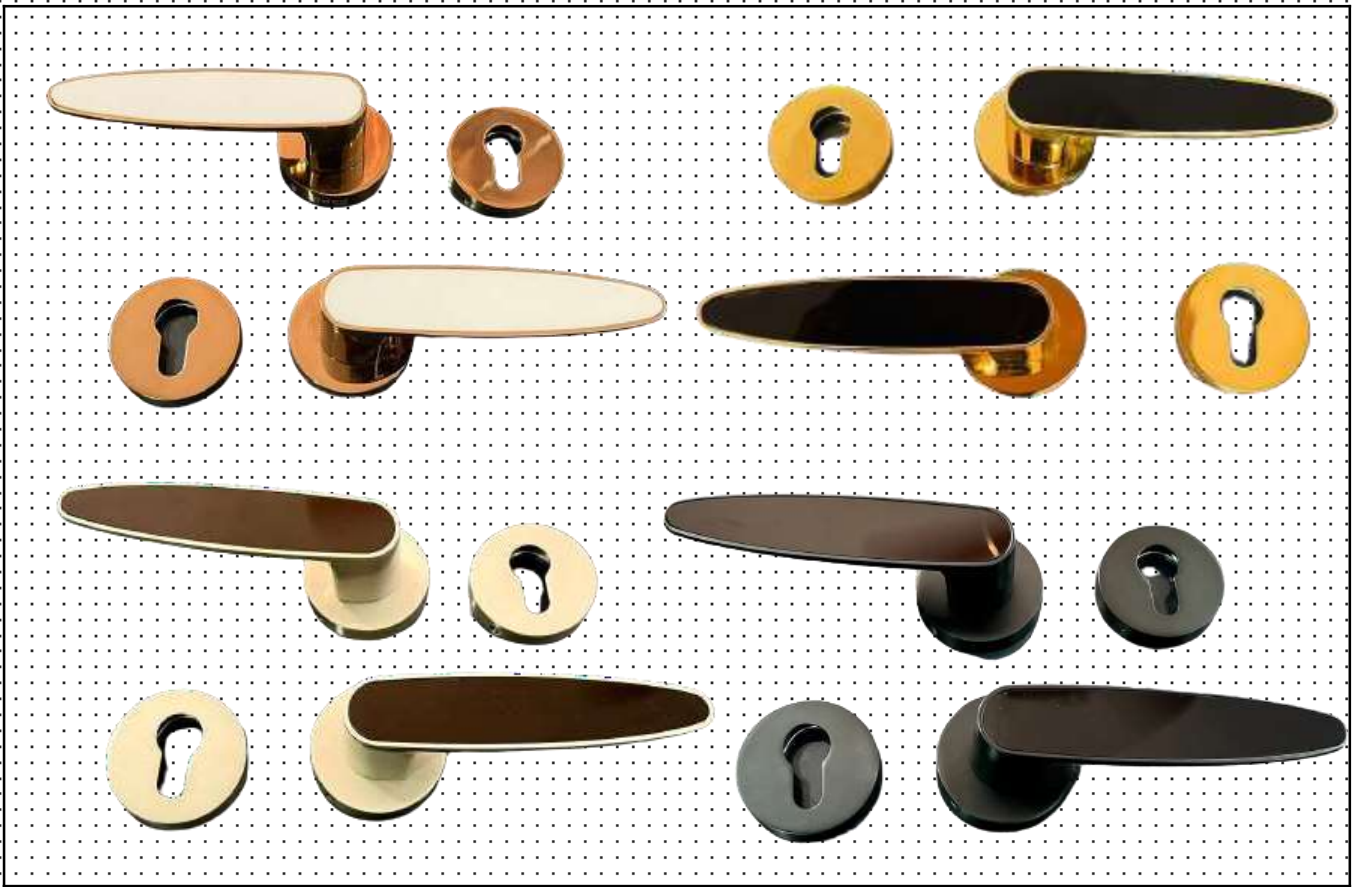

KAPA 53

COLOUR	SATIN / BLAC K	BLACK / CP	MATT ROSEGOL D	BLACK WOODE N
Cost	850/-	850/-	850/-	850/-

KAPA 55

COLOUR	SATIN	NICKEL BLACK	GOLD/ BLACK
Cost	830/-	830/-	830/-

KAPA 56

COLOUR	SATINBLACK/ NICKELBLAC K	ROSEGOLD/ SATINBLAC K (PVD)	GOLD / BLAC K (PVD)
Cost	840/-	880/-	830/-