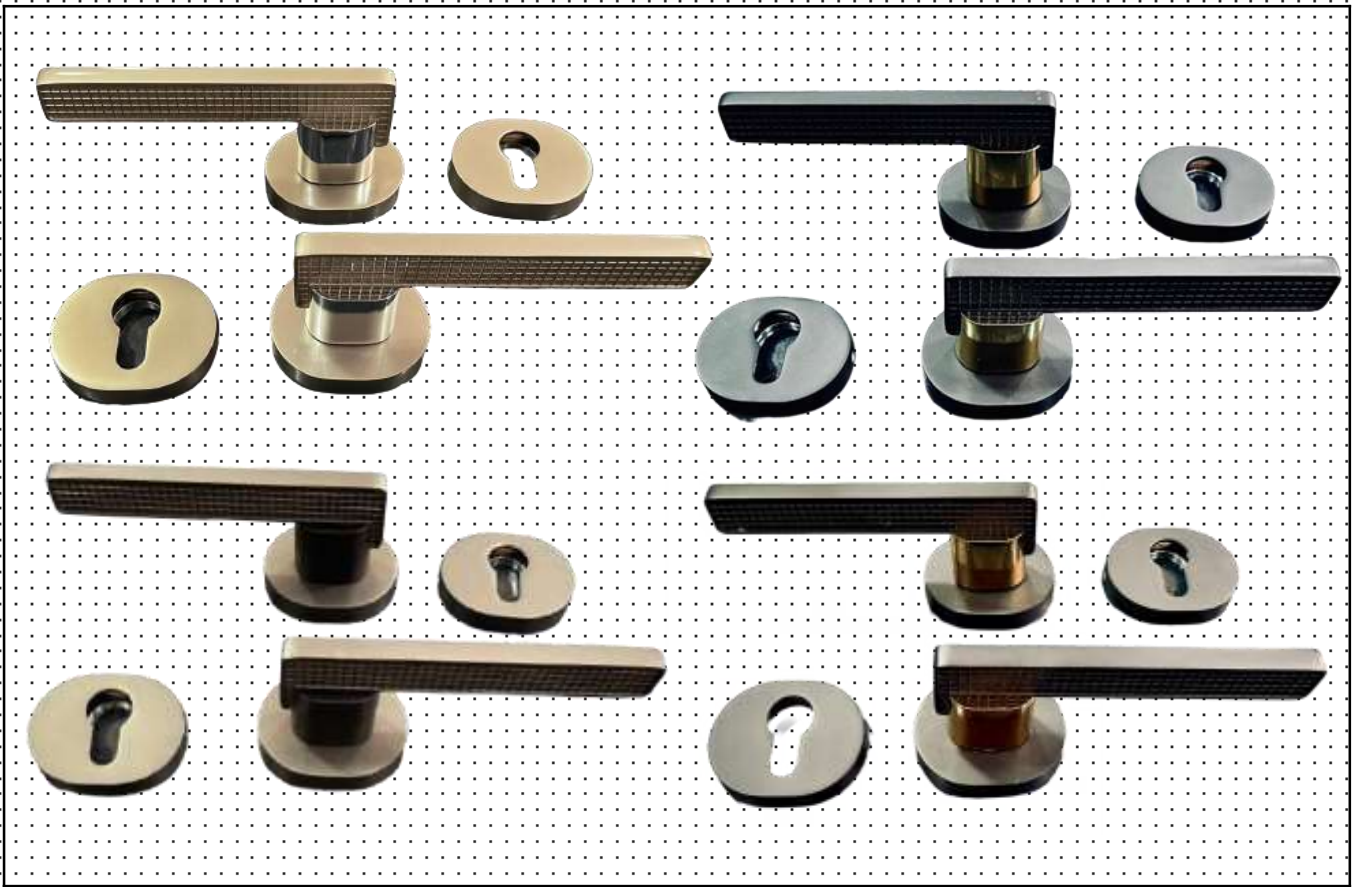

KAPA 52

COLOUR	SATIN/CP	SATINBLACK	NICKELBLACK K ROSEGOLD	NICKEL L BLACK GOLD
Cost	830/-	830/-	830/-	830/-