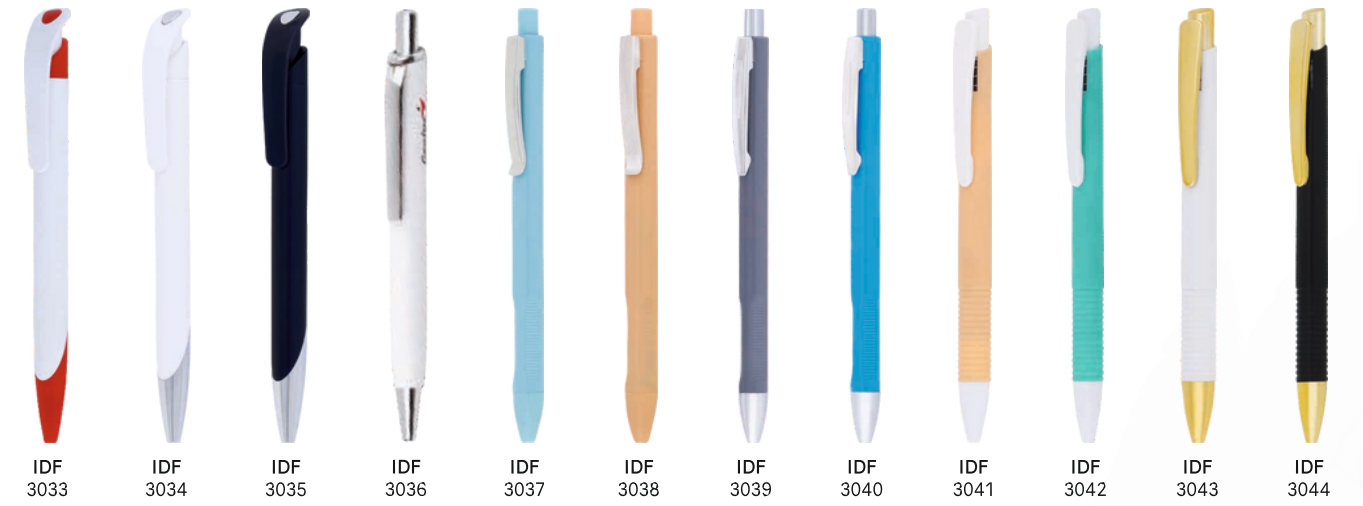

# PENS CATALOG

---

METAL PENS

METAL, WOODEN PEN & BOXES

IDF 3160 IDF 3161 IDF 3162 IDF 3163 IDF 3164 IDF 3165 IDF 3166 IDF 3167 IDF 3168 IDF 3169 IDF 3170 IDF 3171

IDF 3172 IDF 3173 IDF 3174 IDF 3175 IDF 3176 IDF 3177 IDF 3178 IDF 3179 IDF 3180 IDF 3181 IDF 3182 IDF 3183 (Magnet Roller)