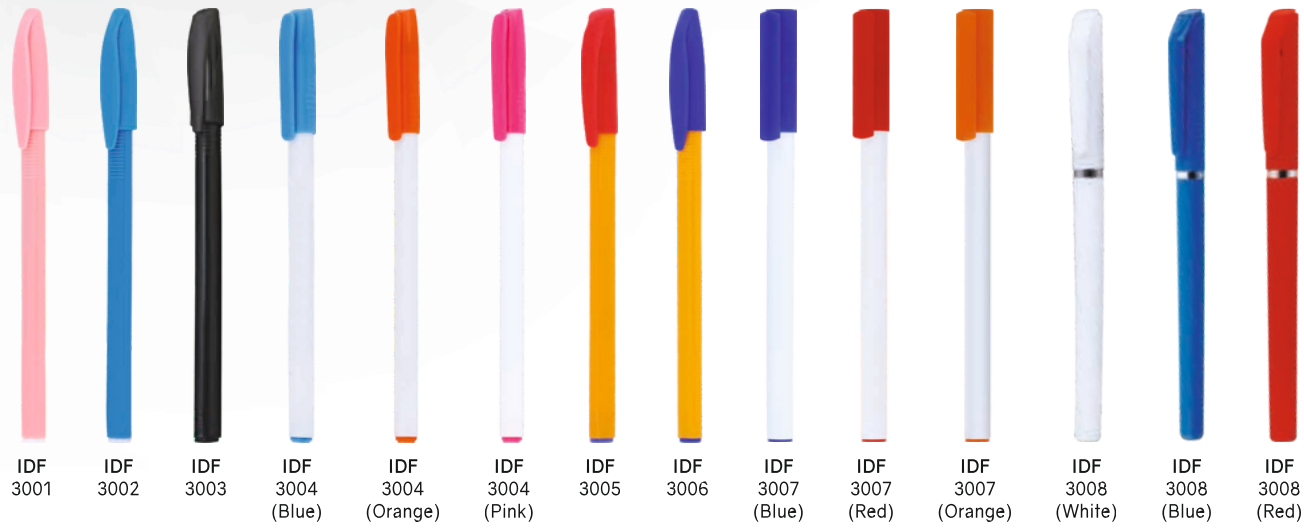

# PENS CATALOG

---

METAL PENS

METAL, WOODEN PEN & BOXES

IDF 3160 IDF 3161 IDF 3162 IDF 3163 IDF 3164 IDF 3165 IDF 3166 IDF 3167 IDF 3168 IDF 3169 IDF 3170 IDF 3171

IDF 3172 IDF 3173 IDF 3174 IDF 3175 IDF 3176 IDF 3177 IDF 3178 IDF 3179 IDF 3180 IDF 3181 IDF 3182 IDF 3183 (Magnet Roller)