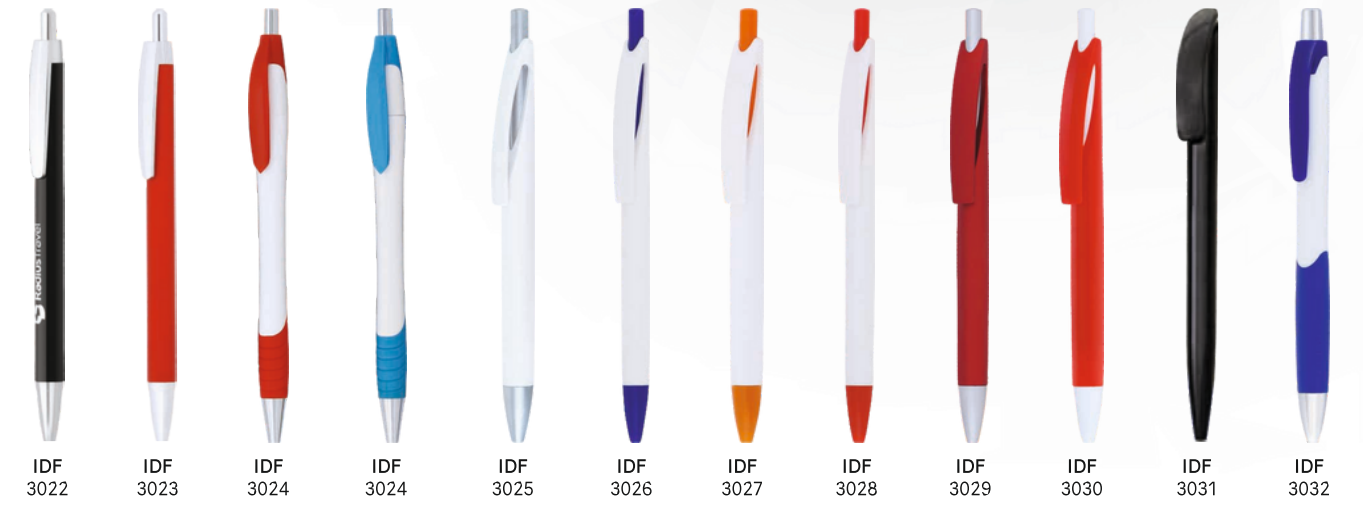

# PENS CATALOG

---

METAL PENS

METAL, WOODEN PEN & BOXES

IDF 3160 IDF 3161 IDF 3162 IDF 3163 IDF 3164 IDF 3165 IDF 3166 IDF 3167 IDF 3168 IDF 3169 IDF 3170 IDF 3171

IDF 3172 IDF 3173 IDF 3174 IDF 3175 IDF 3176 IDF 3177 IDF 3178 IDF 3179 IDF 3180 IDF 3181 IDF 3182 IDF 3183 (Magnet Roller)