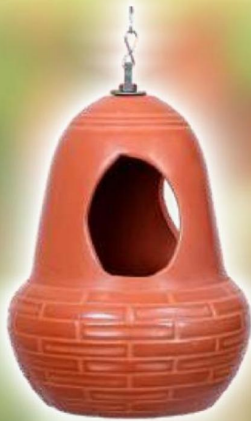

Tava
Size : 08" in.

Clay Tava With Handle

Tava with handle
Size : 10" in.

Tava with handle
Size : 09" in.

Tava with handle
Size : 08" in.

Non-Stick
Tava with handle
Size : 09" in.

Non-Stick
Tava with handle
Size : 08" in.

Terracotta Handi Set

PCA - 504
Mathni Haandi Set
1.8 Ltr., 1 Ltr., 500 ml.

PCA - 505
Plain Handi Set
1.8 Ltr., 1 Ltr., 500 ml.

PCA - 506
Crown Handi Set
1.8 Ltr., 1 Ltr., 500 ml.

PCA - 601
Hexagon: 10"

PCA - 602
Hexagon: 8"

PCA - 603
Round: 10.5"

PCA - 604
Round: 9"

PCA - 605
Square: 10"

PCA - 606
Round: 10"

PCA - 607
Round (Shallow): 10"

Terracotta Hanging Bird's Nest

PCA - 701

PCA - 702