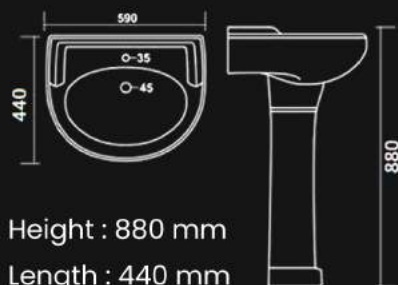

Approx Weight : 8 KG

Height : 160 mm

Length : 320 mm

Width : 450 mm

Sacmi

Approx Weight : 8 KG

Height : 150 mm

Length : 375 mm

Width : 415 mm

Wash Basin Pedestal

Big Sterling

Height : 960 mm
Length : 530 mm
Width : 640 mm

Approx Weight : 33 KG

Mini Sterling

Height : 820 mm
Length : 450 mm
Width : 570 mm

Approx Weight : 23 KG

Star Gold Set

Height : 880 mm
Length : 440 mm
Width : 590 mm

Approx Weight : 23 KG

Supreme Set

Height : 840 mm
Length : 430 mm
Width : 585 mm

Approx Weight : 23 KG

Wash Basin Pedestal

Dyna Set

Height : 860 mm
Length : 440 mm
Width : 560 mm

Approx Weight : 23 KG

Sophia Set

Height : 860 mm
Length : 440 mm
Width : 550 mm

Approx Weight : 23 KG

Deltar Set (polo)

Height : 820 mm
Length : 470 mm
Width : 560 mm