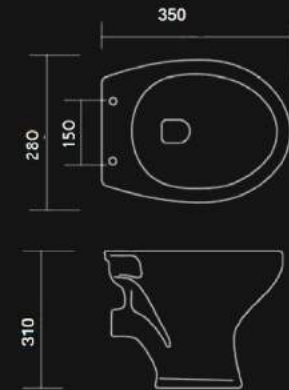

Marvel
Size : 370 x 560 x 400mm
16 KG

Jennet

Size : 355 x 490 x 360mm
15 KG

water closet.

Anglo "P" trap
Size : 520 x 430 x 400 mm
Weight : 17 KG

Baby "P" trap
Size : 350 x 280 x 310 mm
Weight : 8 KG

Anglo "S" trap
Size : 520 x 430 x 400 mm
Weight : 17 KG

Dyna E.W.C "S" trap
Size : 470 x 360 x 410 mm
Weight : 13.5 KG

water closet.

EWC "P" trap
Size : 460 x 355 x 390 mm
Weight : 13.5 KG

EWC "S" trap
Size : 460 x 355 x 390 mm
Weight : 13.5 KG

Two piece

Alex Two Piece “S” “P”

Height : 755 mm

Length : 295 mm

Width : 615 mm

Approx Weight : 35 KG

Cistern - AB BC CD

Colour - W I

Aqua Two Piece “S” “P”

Height : 770 mm

Length : 380 mm

Width : 665 mm

Approx Weight : 31 KG

Cistern - AB BC CD

Colour - W I

Barocco "P"

Height : 760 mm

Length : 390 mm