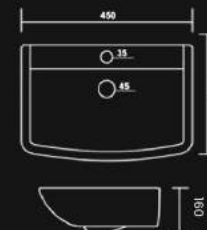

Height : 780 mm

Length : 400 mm

Width : 670 mm

Approx Weight : 31 KG

Cistern - AB BC CD

Colour - W I

**Spanish
“S”**

Height : 780 mm

Height : 180 mm
Length : 310 mm
Width : 370 mm

18 x 13 (Round) Approx Weight : 7.5 KG

Height : 160 mm
Length : 340 mm
Width : 440 mm

Wash Basin

Bantium 18 x 12

Approx Weight : 8 KG

Height : 160 mm
Length : 330 mm
Width : 460 mm

Corner(16x16)

Approx Weight : 8 KG

Height : 180 mm
Length : 400 mm
Width : 400 mm

Candy

Approx Weight : 8 KG

Height : 160 mm
Length : 340 mm
Width : 460 mm

Creta 18 x 12 Square

Approx Weight : 8 KG

Height : 160 mm
Length : 310 mm
Width : 450 mm

Wash Basin

Prime 18 x 14

Approx Weight : 8 KG

Height : 160 mm

Length : 360 mm

Width : 460 mm

Rani