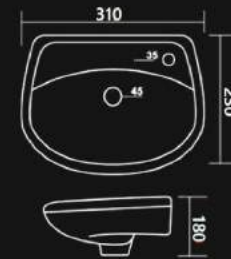

Height : 780 mm

Length : 400 mm

Width : 670 mm

Approx Weight : 31 KG

Cistern - AB BC CD

Colour - W I

**Spanish
“S”**

Height : 780 mm

Wash Basin

12 x 9 Approx Weight : 7 KG

Height : 180 mm
Length : 310 mm
Width : 230 mm

14 x 11 (Center) Approx Weight : 7 KG

Height : 180 mm
Length : 310 mm
Width : 370 mm

14 x 11 (side) Approx Weight : 7 KG

Height : 180 mm
Length : 310 mm
Width : 370 mm

18 x 13 (Round) Approx Weight : 7.5 KG

Height : 160 mm
Length : 340 mm
Width : 440 mm

Wash Basin

Bantium 18 x 12

Approx Weight : 8 KG

Height : 160 mm
Length : 330 mm
Width : 460 mm