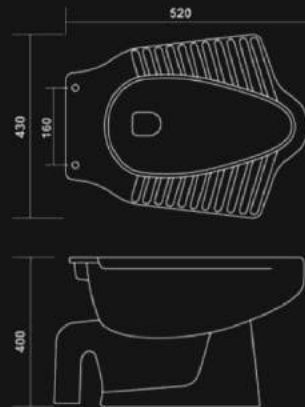

Marvel
Size : 370 x 560 x 400mm
16 KG

Jennet

Size : 355 x 490 x 360mm
15 KG

water closet.

Anglo "P" trap
Size : 520 x 430 x 400 mm
Weight : 17 KG

Baby "P" trap
Size : 350 x 280 x 310 mm
Weight : 8 KG

Anglo "S" trap
Size : 520 x 430 x 400 mm
Weight : 17 KG

Dyna E.W.C "S" trap
Size : 470 x 360 x 410 mm
Weight : 13.5 KG

water closet.

EWC "P" trap
Size : 460 x 355 x 390 mm
Weight : 13.5 KG

EWC "S" trap
Size : 460 x 355 x 390 mm
Weight : 13.5 KG

Two piece

Alex Two Piece “S” “P”

Height : 755 mm

Length : 295 mm

Width : 615 mm

Approx Weight : 35 KG

Cistern - AB BC CD

Colour - W I

Aqua Two Piece “S” “P”

Height : 770 mm

Length : 380 mm

Width : 665 mm

Approx Weight : 31 KG

Cistern - AB BC CD

Colour - W I

Barocco "P"

Height : 760 mm

Length : 390 mm