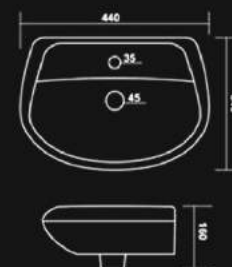

Length : 380 mm

Width : 665 mm

Approx Weight : 31 KG

Cistern - AB BC CD

Colour - W I

Barocco "P"

Height : 760 mm

Length : 390 mm

Height : 780 mm

Length : 400 mm

Width : 670 mm

Approx Weight : 31 KG

Cistern - AB BC CD

Colour - W I

**Spanish
“S”**

Height : 780 mm

Wash Basin

12 x 9 Approx Weight : 7 KG

Height : 180 mm
Length : 310 mm
Width : 230 mm

14 x 11 (Center) Approx Weight : 7 KG

Height : 180 mm
Length : 310 mm
Width : 370 mm

14 x 11 (side) Approx Weight : 7 KG

Height : 180 mm
Length : 310 mm
Width : 370 mm

18 x 13 (Round) Approx Weight : 7.5 KG

Height : 160 mm
Length : 340 mm
Width : 440 mm

Wash Basin

Bantium 18 x 12

Approx Weight : 8 KG

Height : 160 mm
Length : 330 mm
Width : 460 mm