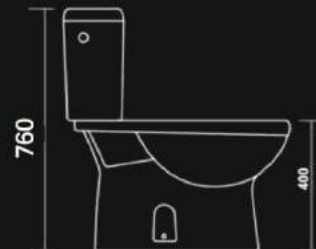

Cistern - AB BC CD

Colour - W I

Italian "P"

Height : 795 mm
Length : 380 mm
Width : 680 mm

Approx Weight : 31 KG

Cistern - AB BC CD

Colour - W I BI P G

Two piece

Irani
“S”

Height : 785 mm

Length : 400 mm

Width : 665 mm

Approx Weight : 31 KG

Cistern - AB BC CD

Colour - W I BL P G

Mirage
“S”

Height : 660 mm

Length : 380 mm

Width : 760 mm

Approx Weight : 31 KG

Cistern - AB BC CD

Colour - W I

Two piece

**Spanish
“P”**