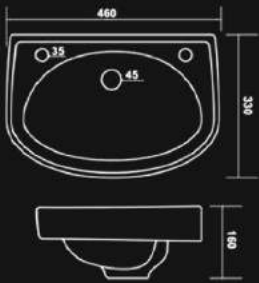

Height : 780 mm

Length : 400 mm

Width : 670 mm

Approx Weight : 31 KG

Cistern - AB BC CD

Colour - W I

**Spanish
“S”**

Height : 780 mm

Wash Basin

12 x 9 Approx Weight : 7 KG

Height : 180 mm
Length : 310 mm
Width : 230 mm

14 x 11 (Center) Approx Weight : 7 KG

Height : 180 mm
Length : 310 mm
Width : 370 mm

14 x 11 (side) Approx Weight : 7 KG

Height : 180 mm
Length : 310 mm
Width : 370 mm

18 x 13 (Round) Approx Weight : 7.5 KG

Height : 160 mm
Length : 340 mm
Width : 440 mm

Wash Basin

Bantium 18 x 12

Approx Weight : 8 KG

Height : 160 mm
Length : 330 mm
Width : 460 mm

Corner(16x16)

Approx Weight : 8 KG

Height : 180 mm
Length : 400 mm
Width : 400 mm

Candy

Approx Weight : 8 KG

Height : 160 mm
Length : 340 mm
Width : 460 mm

Creta 18 x 12 Square

Approx Weight : 8 KG