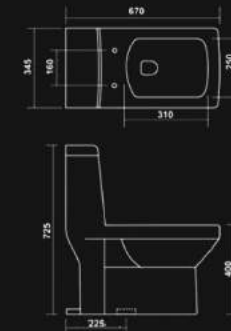

Moon One Pice (S/P)

Size : 670 x 345 x 725mm
S-trap : 225mm
P-trap : 225mm
41 KG