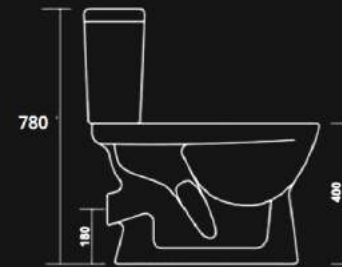

Height : 660 mm

Length : 380 mm

Width : 760 mm

Approx Weight : 31 KG

Cistern - AB BC CD

Colour - W I

Two piece

**Spanish
“P”**

Height : 780 mm

Length : 400 mm

Width : 670 mm

Approx Weight : 31 KG

Cistern - AB BC CD

Colour - W I

**Spanish
“S”**

Height : 780 mm

Length : 400 mm

Width : 670 mm

Approx Weight : 31 KG

Cistern - AB BC CD

Colour - W I

Two piece

Matrix "S"

Height : 765 mm

Length : 370 mm

Width : 635 mm

Approx Weight : 33 KG

Cistern - AB BC CD

Colour - W

Perry "S"

Height : 700 mm

Length : 395 mm