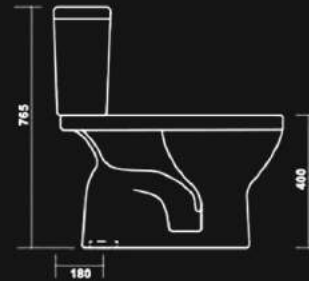

Height : 660 mm

Length : 380 mm

Width : 760 mm

Approx Weight : 31 KG

Cistern - AB BC CD

Colour - W I

Two piece

**Spanish
“P”**

Height : 780 mm

Length : 400 mm

Width : 670 mm

Approx Weight : 31 KG

Cistern - AB BC CD

Colour - W I

**Spanish
“S”**

Height : 780 mm

Length : 400 mm

Width : 670 mm

Approx Weight : 31 KG

Cistern - AB BC CD

Colour - W I

Two piece

Matrix "S"

Height : 765 mm

Length : 370 mm

Width : 635 mm

Approx Weight : 33 KG

Cistern - AB BC CD

Colour - W

Perry "S"

Height : 700 mm

Length : 395 mm