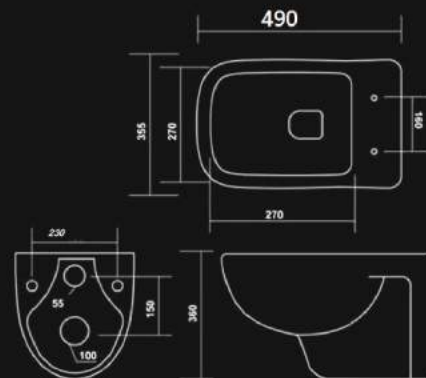

Marvel
Size : 370 x 560 x 400mm
16 KG

Jennet

Size : 355 x 490 x 360mm
15 KG

water closet.

Anglo "P" trap
Size : 520 x 430 x 400 mm
Weight : 17 KG

Baby "P" trap
Size : 350 x 280 x 310 mm
Weight : 8 KG

Anglo "S" trap
Size : 520 x 430 x 400 mm
Weight : 17 KG

Dyna E.W.C "S" trap
Size : 470 x 360 x 410 mm
Weight : 13.5 KG

water closet.

EWC "P" trap
Size : 460 x 355 x 390 mm
Weight : 13.5 KG

EWC "S" trap
Size : 460 x 355 x 390 mm
Weight : 13.5 KG

Two piece

Alex Two Piece “S” “P”

Height : 755 mm

Length : 295 mm

Width : 615 mm

Approx Weight : 35 KG

Cistern - AB BC CD

Colour - W I

Aqua Two Piece “S” “P”

Height : 770 mm

Length : 380 mm

Width : 665 mm

Approx Weight : 31 KG

Cistern - AB BC CD

Colour - W I

Barocco "P"

Height : 760 mm

Length : 390 mm