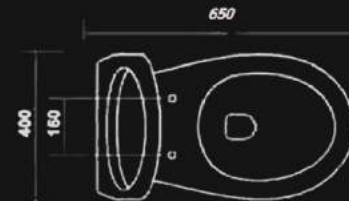

Dyna E.W.C "S" trap
Size : 470 x 360 x 410 mm
Weight : 13.5 KG

water closet.

EWC "P" trap
Size : 460 x 355 x 390 mm
Weight : 13.5 KG

EWC "S" trap
Size : 460 x 355 x 390 mm
Weight : 13.5 KG

Two piece

Alex Two Piece “S” “P”

Height : 755 mm

Length : 295 mm

Width : 615 mm

Approx Weight : 35 KG

Cistern - AB BC CD

Colour - W I

Aqua Two Piece “S” “P”

Height : 770 mm

Length : 400 mm

Width : 650 mm

Approx Weight : 33 KG

Cistern - AB BC CD

Colour - W I

Two piece

Astina "S"

Height : 785 mm

Length : 380 mm

Width : 665 mm

Approx Weight : 31 KG

Cistern - AB BC CD

Colour - W I

Barocco "P"

Height : 760 mm

Length : 390 mm