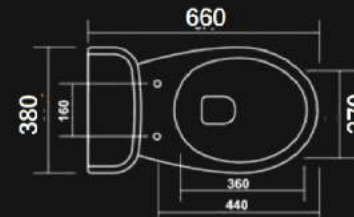

Cistern - AB BC CD

Colour - W I

Italian "P"

Height : 795 mm
Length : 380 mm
Width : 680 mm

Approx Weight : 31 KG

Cistern - AB BC CD

Colour - W I BI P G

Two piece

Irani
“S”

Height : 785 mm

Length : 400 mm

Width : 665 mm

Approx Weight : 31 KG

Cistern - AB BC CD

Colour - W I BL P G

Mirage
“S”

Height : 660 mm

Length : 380 mm

Width : 760 mm

Approx Weight : 31 KG

Cistern - AB BC CD

Colour - W I

Two piece

**Spanish
“P”**

Height : 780 mm

Length : 400 mm

Width : 670 mm

Approx Weight : 31 KG

Cistern - AB BC CD

Colour - W I

**Spanish
“S”**

Height : 780 mm