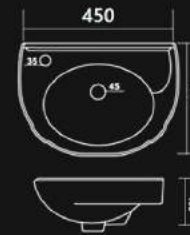

Height : 180 mm
Length : 310 mm
Width : 370 mm

18 x 13 (Round) Approx Weight : 7.5 KG

Height : 160 mm
Length : 340 mm
Width : 440 mm

Wash Basin

Bantium 18 x 12

Approx Weight : 8 KG

Height : 160 mm
Length : 330 mm
Width : 460 mm

Height : 160 mm
Length : 310 mm
Width : 450 mm

Wash Basin

Prime 18 x 14

Approx Weight : 8 KG

Height : 160 mm

Length : 360 mm

Width : 460 mm

Rani

Approx Weight : 8 KG

Height : 160 mm

Length : 320 mm

Width : 450 mm

Sacmi

Approx Weight : 8 KG

Height : 150 mm

Length : 375 mm

Width : 415 mm

Wash Basin Pedestal

Big Sterling

Height : 960 mm
Length : 530 mm
Width : 640 mm

Approx Weight : 33 KG

Mini Sterling

Height : 820 mm
Length : 450 mm
Width : 570 mm

Approx Weight : 23 KG