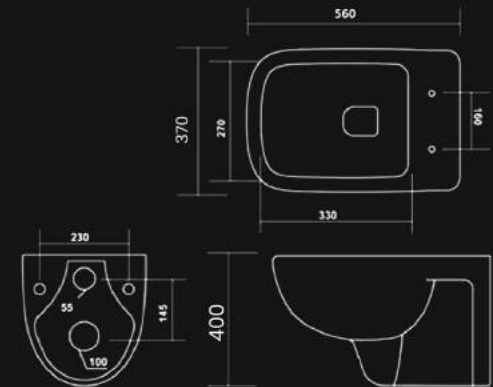

Sapal One Pice (S/P)

Size : 650 x 350 x 670mm
S-trap : 185mm
P-trap
41 KG

Moon One Pice (S/P)

Size : 670 x 345 x 725mm
S-trap : 225mm
P-trap : 225mm
41 KG

Wall Hung.

Mozart Floor
Mounted E.W.C. S/P trap
18 KG

Marvel
Size : 370 x 560 x 400mm
16 KG

Jennet

Size : 355 x 490 x 360mm
15 KG

water closet.

Anglo "P" trap
Size : 520 x 430 x 400 mm
Weight : 17 KG

Baby "P" trap
Size : 350 x 280 x 310 mm
Weight : 8 KG

Anglo "S" trap
Size : 520 x 430 x 400 mm
Weight : 17 KG

Dyna E.W.C "S" trap
Size : 470 x 360 x 410 mm
Weight : 13.5 KG

water closet.

EWC "P" trap
Size : 460 x 355 x 390 mm
Weight : 13.5 KG

EWC "S" trap
Size : 460 x 355 x 390 mm
Weight : 13.5 KG

Two piece

Alex Two Piece “S” “P”

Height : 755 mm

Length : 295 mm

Width : 615 mm

Approx Weight : 35 KG

Cistern - AB BC CD

Colour - W I

Aqua Two Piece “S” “P”

Height : 770 mm