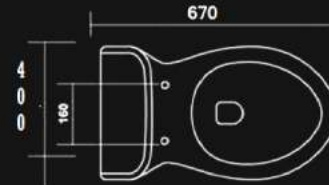

Cistern - AB BC CD

Colour - W I

Italian "P"

Height : 795 mm
Length : 380 mm
Width : 680 mm

Approx Weight : 31 KG

Cistern - AB BC CD

Colour - W I BI P G

Two piece

Irani
“S”

Height : 785 mm

Length : 400 mm

Width : 665 mm

Approx Weight : 31 KG

Cistern - AB BC CD

Colour - W I BL P G

Mirage
“S”

Height : 660 mm

Length : 380 mm

Width : 760 mm

Approx Weight : 31 KG

Cistern - AB BC CD

Colour - W I

Two piece

**Spanish
“P”**

Height : 780 mm

Length : 400 mm

Width : 670 mm

Approx Weight : 31 KG

Cistern - AB BC CD

Colour - W I

**Spanish
“S”**

Height : 780 mm