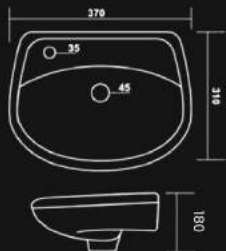

Length : 380 mm

Width : 665 mm

Approx Weight : 31 KG

Cistern - AB BC CD

Colour - W I

Barocco "P"

Height : 760 mm

Length : 390 mm

Height : 780 mm

Length : 400 mm

Width : 670 mm

Approx Weight : 31 KG

Cistern - AB BC CD

Colour - W I

**Spanish
“S”**

Height : 780 mm

Wash Basin

12 x 9 Approx Weight : 7 KG

Height : 180 mm
Length : 310 mm
Width : 230 mm

14 x 11 (Center) Approx Weight : 7 KG

Height : 180 mm
Length : 310 mm
Width : 370 mm

14 x 11 (side) Approx Weight : 7 KG

Height : 180 mm
Length : 310 mm
Width : 370 mm

18 x 13 (Round) Approx Weight : 7.5 KG

Height : 160 mm
Length : 340 mm
Width : 440 mm

Wash Basin

Bantium 18 x 12

Approx Weight : 8 KG

Height : 160 mm
Length : 330 mm
Width : 460 mm