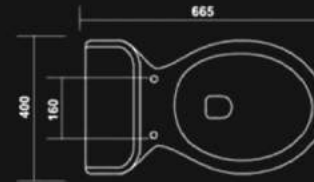

Length : 380 mm

Width : 665 mm

Approx Weight : 31 KG

Cistern - AB BC CD

Colour - W I

Barocco "P"

Height : 760 mm

Length : 390 mm

Width : 670 mm

Approx Weight : 31 KG

Cistern - AB BC CD

Colour - W I

Two piece

Dyna italian "P"

Height : 785 mm
Length : 350 mm
Width : 630 mm

Approx Weight : 32 KG

Cistern - AB BC CD

Colour - W I

Italian "P"

Height : 795 mm
Length : 380 mm
Width : 680 mm

Approx Weight : 31 KG

Cistern - AB BC CD

Colour - W I BI P G

Two piece

Irani
“S”

Height : 785 mm

Length : 400 mm

Width : 665 mm

Approx Weight : 31 KG

Cistern - AB BC CD

Colour - W I BL P G

Mirage
“S”