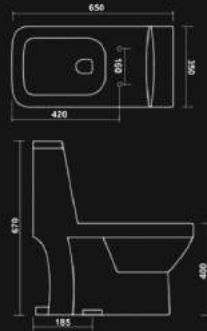

Sapal One Pice (S/P)

Size : 650 x 350 x 670mm
S-trap : 185mm
P-trap
41 KG

Moon One Pice (S/P)

Size : 670 x 345 x 725mm
S-trap : 225mm
P-trap : 225mm
41 KG

Wall Hung.

Mozart Floor
Mounted E.W.C. S/P trap
18 KG

Dyna E.W.C "S" trap
Size : 470 x 360 x 410 mm
Weight : 13.5 KG

water closet.

EWC "P" trap
Size : 460 x 355 x 390 mm
Weight : 13.5 KG

EWC "S" trap
Size : 460 x 355 x 390 mm
Weight : 13.5 KG

Two piece

Alex Two Piece “S” “P”

Height : 755 mm

Length : 295 mm

Width : 615 mm

Approx Weight : 35 KG

Cistern - AB BC CD

Colour - W I

Aqua Two Piece “S” “P”

Height : 770 mm

Length : 380 mm

Width : 665 mm

Approx Weight : 31 KG

Cistern - AB BC CD

Colour - W I

Barocco "P"

Height : 760 mm

Length : 390 mm