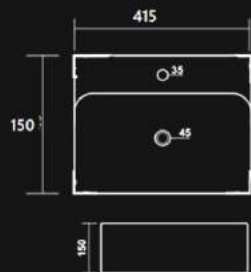

Approx Weight : 8 KG

Height : 160 mm

Length : 320 mm

Width : 450 mm

Sacmi

Approx Weight : 8 KG

Height : 150 mm

Length : 375 mm

Width : 415 mm

Wash Basin Pedestal

Big Sterling

Height : 960 mm
Length : 530 mm
Width : 640 mm

Approx Weight : 33 KG

Mini Sterling

Height : 820 mm
Length : 450 mm
Width : 570 mm

Approx Weight : 23 KG

Star Gold Set

Height : 880 mm
Length : 440 mm
Width : 590 mm

Approx Weight : 23 KG

Supreme Set

Height : 840 mm
Length : 430 mm
Width : 585 mm

Approx Weight : 23 KG

Wash Basin Pedestal

Dyna Set

Height : 860 mm
Length : 440 mm
Width : 560 mm

Approx Weight : 23 KG

Sophia Set

Height : 860 mm
Length : 440 mm
Width : 550 mm

Approx Weight : 23 KG

Deltar Set (polo)

Height : 820 mm
Length : 470 mm
Width : 560 mm