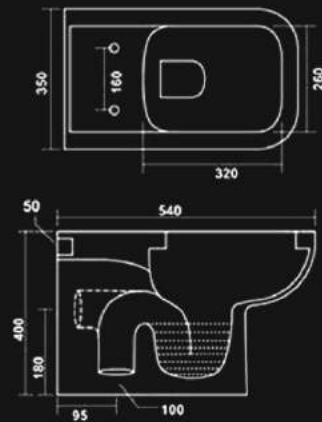

Sapal One Pice (S/P)

Size : 650 x 350 x 670mm
S-trap : 185mm
P-trap
41 KG

Moon One Pice (S/P)

Size : 670 x 345 x 725mm
S-trap : 225mm
P-trap : 225mm
41 KG

Wall Hung.

Mozart Floor
Mounted E.W.C. S/P trap
18 KG

Marvel
Size : 370 x 560 x 400mm
16 KG

Jennet

Size : 355 x 490 x 360mm
15 KG

water closet.

Anglo "P" trap
Size : 520 x 430 x 400 mm
Weight : 17 KG

Baby "P" trap
Size : 350 x 280 x 310 mm
Weight : 8 KG

Anglo "S" trap
Size : 520 x 430 x 400 mm
Weight : 17 KG

Dyna E.W.C "S" trap
Size : 470 x 360 x 410 mm
Weight : 13.5 KG

water closet.

EWC "P" trap
Size : 460 x 355 x 390 mm
Weight : 13.5 KG

EWC "S" trap
Size : 460 x 355 x 390 mm
Weight : 13.5 KG

Two piece

Alex Two Piece “S” “P”

Height : 755 mm

Length : 295 mm

Width : 615 mm

Approx Weight : 35 KG

Cistern - AB BC CD

Colour - W I

Aqua Two Piece “S” “P”

Height : 770 mm