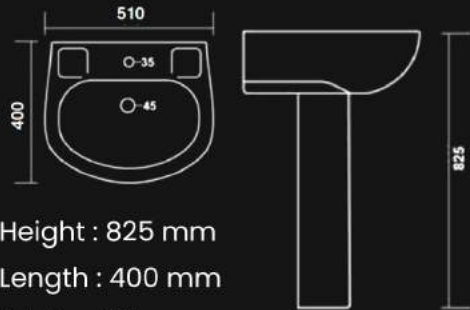

Star Gold Set

Height : 880 mm
Length : 440 mm
Width : 590 mm

Approx Weight : 23 KG

Supreme Set

Height : 840 mm
Length : 430 mm
Width : 585 mm

Approx Weight : 23 KG

Wash Basin Pedestal

Dyna Set

Height : 860 mm
Length : 440 mm
Width : 560 mm

Approx Weight : 23 KG

Sophia Set

Height : 860 mm
Length : 440 mm
Width : 550 mm

Approx Weight : 23 KG

Deltar Set (polo)

Height : 820 mm
Length : 470 mm
Width : 560 mm

Approx Weight : 23 KG

Repose Set (22x16)

Height : 825 mm
Length : 400 mm
Width : 560 mm

Approx Weight : 22 KG

Wash Basin Pedestal

Star Set (20x16)

Height : 825 mm
Length : 400 mm
Width : 510 mm

Approx Weight : 22 KG

Height : 130 mm
Length : 425 mm
Width : 520 mm

Approx Weight : 11 KG

Aqua Pan

Height : 250 mm
Length : 500 mm
Width : 400 mm

Approx Weight : 13 KG

Deluxe Pan

Height : 250 mm
Length : 500 mm
Width : 400 mm

Approx Weight : 13 KG