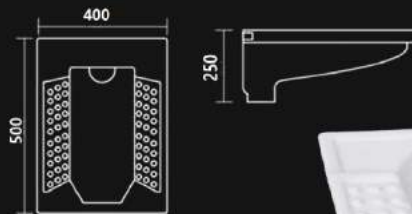

Height : 860 mm
Length : 440 mm
Width : 560 mm

Approx Weight : 23 KG

Sophia Set

Height : 860 mm
Length : 440 mm
Width : 550 mm

Approx Weight : 23 KG

Deltar Set (polo)

Height : 820 mm
Length : 470 mm
Width : 560 mm

Approx Weight : 13 KG

Orissa Pan 20"

Height : 200 mm
Length : 500 mm
Width : 400 mm

Approx Weight : 11 KG

City Pan

Height : 175 mm
Length : 500 mm
Width : 400 mm

Approx Weight : 10.50 KG

Eastern Pan

Height : 130 mm
Length : 425 mm
Width : 520 mm

Approx Weight : 11 KG

Aqua Pan

Height : 250 mm
Length : 500 mm
Width : 400 mm

Approx Weight : 13 KG

Deluxe Pan

Height : 250 mm
Length : 500 mm
Width : 400 mm

Approx Weight : 13 KG