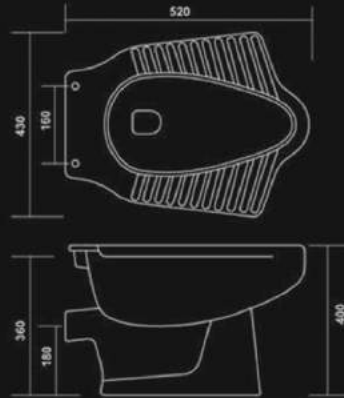

Marvel
Size : 370 x 560 x 400mm
16 KG

Jennet

Size : 355 x 490 x 360mm
15 KG

water closet.

Anglo "P" trap
Size : 520 x 430 x 400 mm
Weight : 17 KG

Baby "P" trap
Size : 350 x 280 x 310 mm
Weight : 8 KG

Anglo "S" trap
Size : 520 x 430 x 400 mm
Weight : 17 KG

Dyna E.W.C "S" trap
Size : 470 x 360 x 410 mm
Weight : 13.5 KG

water closet.

EWC "P" trap
Size : 460 x 355 x 390 mm
Weight : 13.5 KG

EWC "S" trap
Size : 460 x 355 x 390 mm
Weight : 13.5 KG

Two piece

Alex Two Piece “S” “P”

Height : 755 mm

Length : 295 mm

Width : 615 mm

Approx Weight : 35 KG

Cistern - AB BC CD

Colour - W I

Aqua Two Piece “S” “P”

Height : 770 mm

Length : 380 mm

Width : 665 mm

Approx Weight : 31 KG

Cistern - AB BC CD

Colour - W I

Barocco "P"

Height : 760 mm

Length : 390 mm