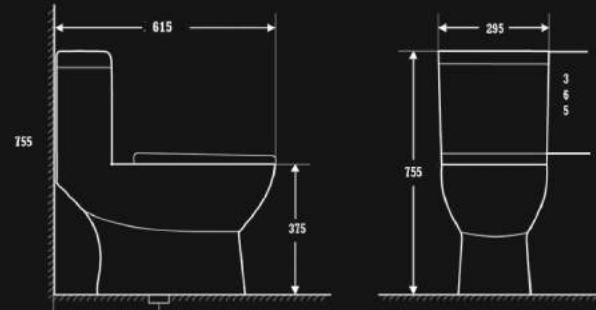

Dyna E.W.C "S" trap
Size : 470 x 360 x 410 mm
Weight : 13.5 KG

water closet.

EWC "P" trap
Size : 460 x 355 x 390 mm
Weight : 13.5 KG

EWC "S" trap
Size : 460 x 355 x 390 mm
Weight : 13.5 KG

Two piece

Alex Two Piece “S” “P”

Height : 755 mm

Length : 295 mm

Width : 615 mm

Approx Weight : 35 KG

Cistern - AB BC CD

Colour - W I

Aqua Two Piece “S” “P”

Height : 770 mm

Length : 400 mm

Width : 650 mm

Approx Weight : 33 KG

Cistern - AB BC CD

Colour - W I

Two piece

Astina "S"

Height : 785 mm

Length : 380 mm

Width : 665 mm

Approx Weight : 31 KG

Cistern - AB BC CD

Colour - W I

Barocco "P"

Height : 760 mm

Length : 390 mm