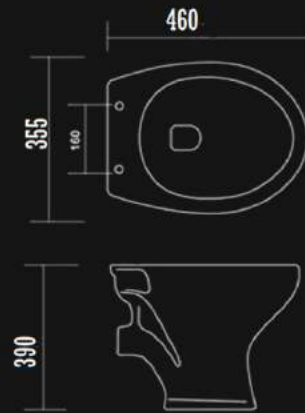

Marvel
Size : 370 x 560 x 400mm
16 KG

Jennet

Size : 355 x 490 x 360mm
15 KG

water closet.

Anglo "P" trap
Size : 520 x 430 x 400 mm
Weight : 17 KG

Baby "P" trap
Size : 350 x 280 x 310 mm
Weight : 8 KG

Anglo "S" trap
Size : 520 x 430 x 400 mm
Weight : 17 KG

Dyna E.W.C "S" trap
Size : 470 x 360 x 410 mm
Weight : 13.5 KG

water closet.

EWC "P" trap
Size : 460 x 355 x 390 mm
Weight : 13.5 KG

EWC "S" trap
Size : 460 x 355 x 390 mm
Weight : 13.5 KG

Two piece

Alex Two Piece “S” “P”

Height : 755 mm

Length : 295 mm

Width : 615 mm

Approx Weight : 35 KG

Cistern - AB BC CD

Colour - W I

Aqua Two Piece “S” “P”

Height : 770 mm

Length : 380 mm

Width : 665 mm

Approx Weight : 31 KG

Cistern - AB BC CD

Colour - W I

Barocco "P"

Height : 760 mm

Length : 390 mm