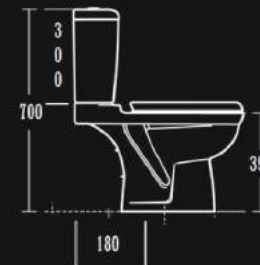

Height : 700 mm

Length : 395 mm

Width : 620 mm

Approx Weight : 37 KG

Cistern - AB ☒ BC ☐ CD ☐

Colour - ☒ W ☒ I