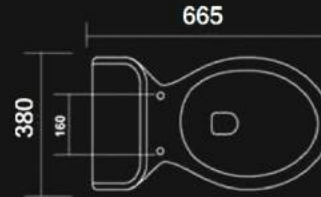

Height : 755 mm

Length : 295 mm

Width : 615 mm

Approx Weight : 35 KG

Cistern - AB BC CD

Colour - W I

Aqua Two Piece “S” “P”

Height : 770 mm

Length : 400 mm

Width : 650 mm

Approx Weight : 33 KG

Cistern - AB BC CD

Colour - W I

Two piece

Astina "S"

Height : 785 mm

Length : 380 mm

Width : 665 mm

Approx Weight : 31 KG

Cistern - AB BC CD

Colour - W I

Barocco "P"

Height : 760 mm

Length : 390 mm

Width : 670 mm

Approx Weight : 31 KG

Cistern - AB BC CD

Colour - W I

Two piece

Dyna italian "P"

Height : 785 mm
Length : 350 mm
Width : 630 mm

Approx Weight : 32 KG