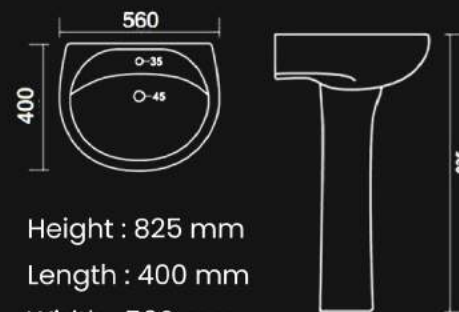

Width : 415 mm

Wash Basin Pedestal

Big Sterling

Height : 960 mm
Length : 530 mm
Width : 640 mm

Approx Weight : 33 KG

Mini Sterling

Height : 820 mm
Length : 450 mm
Width : 570 mm

Approx Weight : 23 KG

Star Gold Set

Height : 880 mm
Length : 440 mm
Width : 590 mm

Approx Weight : 23 KG

Supreme Set

Height : 840 mm
Length : 430 mm
Width : 585 mm

Approx Weight : 23 KG

Wash Basin Pedestal

Dyna Set

Height : 860 mm
Length : 440 mm
Width : 560 mm

Approx Weight : 23 KG

Sophia Set

Height : 860 mm
Length : 440 mm
Width : 550 mm

Approx Weight : 23 KG

Deltar Set (polo)

Height : 820 mm
Length : 470 mm
Width : 560 mm

Approx Weight : 23 KG

Repose Set (22x16)

Height : 825 mm
Length : 400 mm
Width : 560 mm

Approx Weight : 22 KG

Wash Basin Pedestal

Star Set (20x16)

Height : 825 mm
Length : 400 mm
Width : 510 mm

Approx Weight : 22 KG