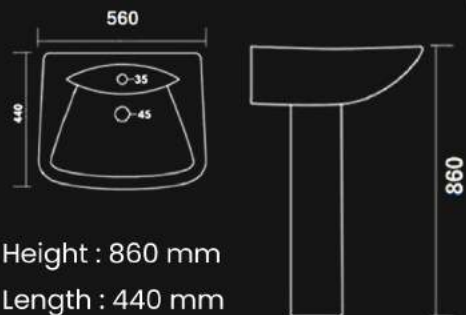

Width : 415 mm

Wash Basin Pedestal

Big Sterling

Height : 960 mm
Length : 530 mm
Width : 640 mm

Approx Weight : 33 KG

Mini Sterling

Height : 820 mm
Length : 450 mm
Width : 570 mm

Approx Weight : 23 KG

Star Gold Set

Height : 880 mm
Length : 440 mm
Width : 590 mm

Approx Weight : 23 KG

Supreme Set

Height : 840 mm
Length : 430 mm
Width : 585 mm

Approx Weight : 23 KG

Wash Basin Pedestal

Dyna Set

Height : 860 mm
Length : 440 mm
Width : 560 mm

Approx Weight : 23 KG

Sophia Set

Height : 860 mm
Length : 440 mm
Width : 550 mm

Approx Weight : 23 KG

Deltar Set (polo)

Height : 820 mm
Length : 470 mm
Width : 560 mm

Height : 130 mm
Length : 425 mm
Width : 520 mm

Approx Weight : 11 KG

Aqua Pan

Height : 250 mm
Length : 500 mm
Width : 400 mm

Approx Weight : 13 KG

Deluxe Pan

Height : 250 mm
Length : 500 mm
Width : 400 mm

Approx Weight : 13 KG