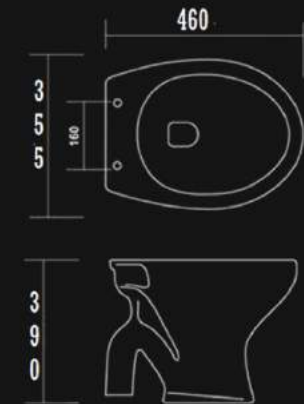

Marvel
Size : 370 x 560 x 400mm
16 KG

Jennet

Size : 355 x 490 x 360mm
15 KG

water closet.

Anglo "P" trap
Size : 520 x 430 x 400 mm
Weight : 17 KG

Baby "P" trap
Size : 350 x 280 x 310 mm
Weight : 8 KG

Anglo "S" trap
Size : 520 x 430 x 400 mm
Weight : 17 KG

Dyna E.W.C "S" trap
Size : 470 x 360 x 410 mm
Weight : 13.5 KG

water closet.

EWC "P" trap
Size : 460 x 355 x 390 mm
Weight : 13.5 KG

EWC "S" trap
Size : 460 x 355 x 390 mm
Weight : 13.5 KG

Two piece

Alex Two Piece “S” “P”

Height : 755 mm

Length : 295 mm

Width : 615 mm

Approx Weight : 35 KG

Cistern - AB BC CD

Colour - W I

Aqua Two Piece “S” “P”

Height : 770 mm

Length : 400 mm

Width : 650 mm

Approx Weight : 33 KG

Cistern - AB BC CD

Colour - W I

Two piece

Astina "S"

Height : 785 mm