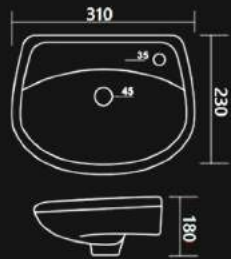

Length : 380 mm

Width : 665 mm

Approx Weight : 31 KG

Cistern - AB BC CD

Colour - W I

Barocco "P"

Height : 760 mm

Length : 390 mm

Height : 780 mm

Length : 400 mm

Width : 670 mm

Approx Weight : 31 KG

Cistern - AB BC CD

Colour - W I

**Spanish
“S”**

Height : 780 mm

Wash Basin

12 x 9 Approx Weight : 7 KG

Height : 180 mm
Length : 310 mm
Width : 230 mm

14 x 11 (Center) Approx Weight : 7 KG

Height : 180 mm
Length : 310 mm
Width : 370 mm

14 x 11 (side) Approx Weight : 7 KG

Height : 180 mm
Length : 310 mm
Width : 370 mm

18 x 13 (Round) Approx Weight : 7.5 KG

Height : 160 mm
Length : 340 mm
Width : 440 mm

Wash Basin

Bantium 18 x 12

Approx Weight : 8 KG

Height : 160 mm
Length : 330 mm
Width : 460 mm