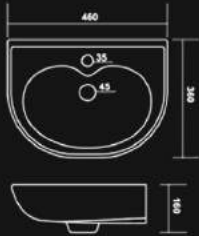

Height : 160 mm
Length : 310 mm
Width : 450 mm

Wash Basin

Prime 18 x 14

Approx Weight : 8 KG

Height : 160 mm

Length : 360 mm

Width : 460 mm

Rani

Approx Weight : 8 KG

Height : 160 mm

Length : 320 mm

Width : 450 mm

Sacmi

Approx Weight : 8 KG

Height : 150 mm

Length : 375 mm

Width : 415 mm

Wash Basin Pedestal

Big Sterling

Height : 960 mm
Length : 530 mm
Width : 640 mm

Approx Weight : 33 KG

Mini Sterling

Height : 820 mm
Length : 450 mm
Width : 570 mm

Approx Weight : 23 KG

Height : 860 mm
Length : 440 mm
Width : 560 mm

Approx Weight : 23 KG

Sophia Set

Height : 860 mm
Length : 440 mm
Width : 550 mm

Approx Weight : 23 KG

Deltar Set (polo)

Height : 820 mm
Length : 470 mm
Width : 560 mm