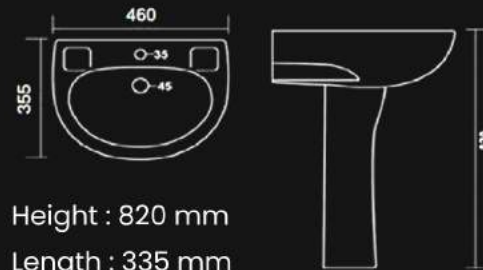

Star Gold Set

Height : 880 mm
Length : 440 mm
Width : 590 mm

Approx Weight : 23 KG

Supreme Set

Height : 840 mm
Length : 430 mm
Width : 585 mm

Approx Weight : 23 KG

Wash Basin Pedestal

Dyna Set

Height : 860 mm
Length : 440 mm
Width : 560 mm

Approx Weight : 23 KG

Sophia Set

Height : 860 mm
Length : 440 mm
Width : 550 mm

Approx Weight : 23 KG

Deltar Set (polo)

Height : 820 mm
Length : 470 mm
Width : 560 mm

Approx Weight : 23 KG

Repose Set (22x16)

Height : 825 mm
Length : 400 mm
Width : 560 mm

Approx Weight : 22 KG

Wash Basin Pedestal

Star Set (20x16)

Height : 825 mm
Length : 400 mm
Width : 510 mm

Approx Weight : 22 KG

Prime Set (18x14)

Height : 820 mm
Length : 335 mm
Width : 460 mm

Approx Weight : 22 KG

White One piece Basin

B-5000

Approx Weight :
24 KG

B-6000

Approx Weight :
22 KG