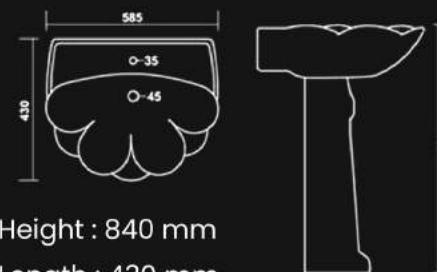

Width : 415 mm

Wash Basin Pedestal

Big Sterling

Height : 960 mm
Length : 530 mm
Width : 640 mm

Approx Weight : 33 KG

Mini Sterling

Height : 820 mm
Length : 450 mm
Width : 570 mm

Approx Weight : 23 KG

Star Gold Set

Height : 880 mm
Length : 440 mm
Width : 590 mm

Approx Weight : 23 KG

Supreme Set

Height : 840 mm
Length : 430 mm
Width : 585 mm

Approx Weight : 23 KG

Wash Basin Pedestal

Dyna Set

Height : 860 mm
Length : 440 mm
Width : 560 mm

Approx Weight : 23 KG

Sophia Set

Height : 860 mm
Length : 440 mm
Width : 550 mm

Approx Weight : 23 KG

Deltar Set (polo)

Height : 820 mm
Length : 470 mm
Width : 560 mm

Height : 130 mm
Length : 425 mm
Width : 520 mm

Approx Weight : 11 KG

Aqua Pan

Height : 250 mm
Length : 500 mm
Width : 400 mm

Approx Weight : 13 KG

Deluxe Pan

Height : 250 mm
Length : 500 mm
Width : 400 mm

Approx Weight : 13 KG