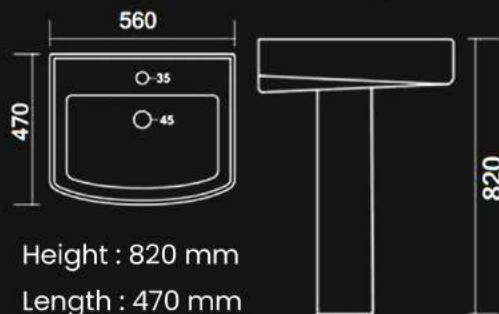

Width : 415 mm

Wash Basin Pedestal

Big Sterling

Height : 960 mm
Length : 530 mm
Width : 640 mm

Approx Weight : 33 KG

Mini Sterling

Height : 820 mm
Length : 450 mm
Width : 570 mm

Approx Weight : 23 KG

Star Gold Set

Height : 880 mm
Length : 440 mm
Width : 590 mm

Approx Weight : 23 KG

Supreme Set

Height : 840 mm
Length : 430 mm
Width : 585 mm

Approx Weight : 23 KG

Wash Basin Pedestal

Dyna Set

Height : 860 mm
Length : 440 mm
Width : 560 mm

Approx Weight : 23 KG

Sophia Set

Height : 860 mm
Length : 440 mm
Width : 550 mm

Approx Weight : 23 KG

Deltar Set (polo)

Height : 820 mm
Length : 470 mm
Width : 560 mm

Approx Weight : 23 KG

Repose Set (22x16)

Height : 825 mm
Length : 400 mm
Width : 560 mm

Approx Weight : 22 KG

Wash Basin Pedestal

Star Set (20x16)

Height : 825 mm
Length : 400 mm
Width : 510 mm

Approx Weight : 22 KG