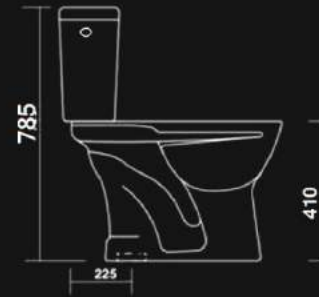

Dyna E.W.C "S" trap
Size : 470 x 360 x 410 mm
Weight : 13.5 KG

water closet.

EWC "P" trap
Size : 460 x 355 x 390 mm
Weight : 13.5 KG

EWC "S" trap
Size : 460 x 355 x 390 mm
Weight : 13.5 KG

Two piece

Alex Two Piece “S” “P”

Height : 755 mm

Length : 295 mm

Width : 615 mm

Approx Weight : 35 KG

Cistern - AB BC CD

Colour - W I

Aqua Two Piece “S” “P”

Height : 770 mm

Length : 400 mm

Width : 650 mm

Approx Weight : 33 KG

Cistern - AB BC CD

Colour - W I

Two piece

Astina "S"

Height : 785 mm

Length : 380 mm

Width : 665 mm

Approx Weight : 31 KG

Cistern - AB BC CD

Colour - W I

Barocco "P"

Height : 760 mm

Length : 390 mm