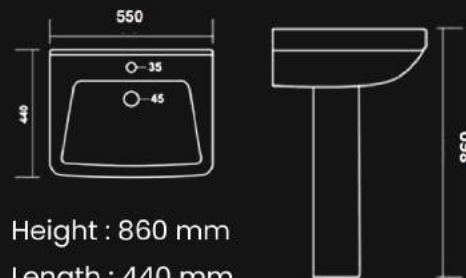

Width : 415 mm

Wash Basin Pedestal

Big Sterling

Height : 960 mm
Length : 530 mm
Width : 640 mm

Approx Weight : 33 KG

Mini Sterling

Height : 820 mm
Length : 450 mm
Width : 570 mm

Approx Weight : 23 KG

Star Gold Set

Height : 880 mm
Length : 440 mm
Width : 590 mm

Approx Weight : 23 KG

Supreme Set

Height : 840 mm
Length : 430 mm
Width : 585 mm

Approx Weight : 23 KG

Wash Basin Pedestal

Dyna Set

Height : 860 mm
Length : 440 mm
Width : 560 mm

Approx Weight : 23 KG

Sophia Set

Height : 860 mm
Length : 440 mm
Width : 550 mm

Approx Weight : 23 KG

Deltar Set (polo)

Height : 820 mm
Length : 470 mm
Width : 560 mm

Height : 130 mm
Length : 425 mm
Width : 520 mm

Approx Weight : 11 KG

Aqua Pan

Height : 250 mm
Length : 500 mm
Width : 400 mm

Approx Weight : 13 KG

Deluxe Pan

Height : 250 mm
Length : 500 mm
Width : 400 mm

Approx Weight : 13 KG