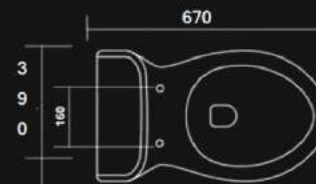

Height : 755 mm

Length : 295 mm

Width : 615 mm

Approx Weight : 35 KG

Cistern - AB BC CD

Colour - W I

Aqua Two Piece “S” “P”

Height : 770 mm

Length : 400 mm

Width : 650 mm

Approx Weight : 33 KG

Cistern - AB BC CD

Colour - W I

Two piece

Astina "S"

Height : 785 mm

Length : 380 mm

Width : 665 mm

Approx Weight : 31 KG

Cistern - AB BC CD

Colour - W I

Barocco "P"

Height : 760 mm

Length : 390 mm

Width : 670 mm

Approx Weight : 31 KG

Cistern - AB BC CD

Colour - W I

Two piece

Dyna italian "P"

Height : 785 mm
Length : 350 mm
Width : 630 mm

Approx Weight : 32 KG