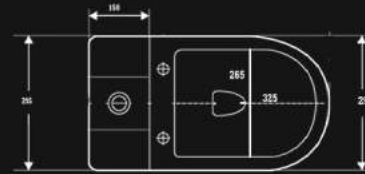

Dyna E.W.C "S" trap
Size : 470 x 360 x 410 mm
Weight : 13.5 KG

water closet.

EWC "P" trap
Size : 460 x 355 x 390 mm
Weight : 13.5 KG

EWC "S" trap
Size : 460 x 355 x 390 mm
Weight : 13.5 KG

Two piece

Alex Two Piece “S” “P”

Height : 755 mm

Length : 295 mm

Width : 615 mm

Approx Weight : 35 KG

Cistern - AB BC CD

Colour - W I

Aqua Two Piece “S” “P”

Height : 770 mm

Length : 400 mm

Width : 650 mm

Approx Weight : 33 KG

Cistern - AB BC CD

Colour - W I

Two piece

Astina "S"

Height : 785 mm

Length : 380 mm

Width : 665 mm

Approx Weight : 31 KG

Cistern - AB BC CD

Colour - W I

Barocco "P"

Height : 760 mm

Length : 390 mm