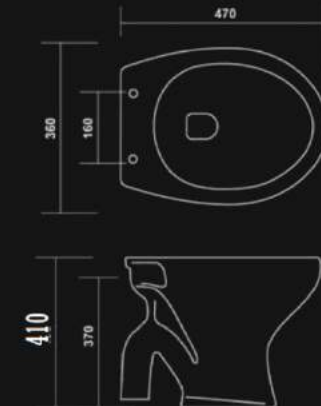

Marvel
Size : 370 x 560 x 400mm
16 KG

Jennet

Size : 355 x 490 x 360mm
15 KG

water closet.

Anglo "P" trap
Size : 520 x 430 x 400 mm
Weight : 17 KG

Baby "P" trap
Size : 350 x 280 x 310 mm
Weight : 8 KG

Anglo "S" trap
Size : 520 x 430 x 400 mm
Weight : 17 KG

Dyna E.W.C "S" trap
Size : 470 x 360 x 410 mm
Weight : 13.5 KG

water closet.

EWC "P" trap
Size : 460 x 355 x 390 mm
Weight : 13.5 KG

EWC "S" trap
Size : 460 x 355 x 390 mm
Weight : 13.5 KG

Two piece

Alex Two Piece “S” “P”

Height : 755 mm

Length : 295 mm

Width : 615 mm

Approx Weight : 35 KG

Cistern - AB BC CD

Colour - W I

Aqua Two Piece “S” “P”

Height : 770 mm

Length : 380 mm

Width : 665 mm

Approx Weight : 31 KG

Cistern - AB BC CD

Colour - W I

Barocco "P"

Height : 760 mm

Length : 390 mm