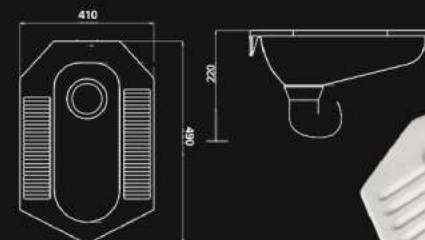

Height : 130 mm
Length : 425 mm
Width : 520 mm

Approx Weight : 11 KG

Aqua Pan

Height : 250 mm
Length : 500 mm
Width : 400 mm

Approx Weight : 13 KG

Deluxe Pan

Height : 250 mm
Length : 500 mm
Width : 400 mm

Approx Weight : 13 KG

MD Pan

Height : 230 mm
Length : 410 mm
Width : 535 mm

Approx Weight : 10 KG

China Pan

Height : 220 mm
Length : 490 mm
Width : 410 mm

Approx Weight : 8.5 KG

Urinal

Cistern 10 Ltrs.

Large Urinal

Flat Back Urinal

Squatting Urinal

P trap

S trap

Accessories.

Shelf-03
Size : 520 x 130 x 60mm

Hook-04