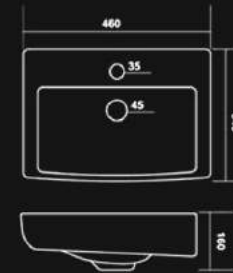

Height : 780 mm

Length : 400 mm

Width : 670 mm

Approx Weight : 31 KG

Cistern - AB BC CD

Colour - W I

**Spanish
“S”**

Height : 780 mm

Height : 180 mm
Length : 310 mm
Width : 370 mm

18 x 13 (Round) Approx Weight : 7.5 KG

Height : 160 mm
Length : 340 mm
Width : 440 mm

Wash Basin

Bantium 18 x 12

Approx Weight : 8 KG

Height : 160 mm
Length : 330 mm
Width : 460 mm

Corner(16x16)

Approx Weight : 8 KG

Height : 180 mm
Length : 400 mm
Width : 400 mm

Candy

Approx Weight : 8 KG

Height : 160 mm
Length : 340 mm
Width : 460 mm

Creta 18 x 12 Square

Approx Weight : 8 KG

Height : 160 mm
Length : 310 mm
Width : 450 mm

Wash Basin

Prime 18 x 14

Approx Weight : 8 KG

Height : 160 mm

Length : 360 mm

Width : 460 mm

Rani