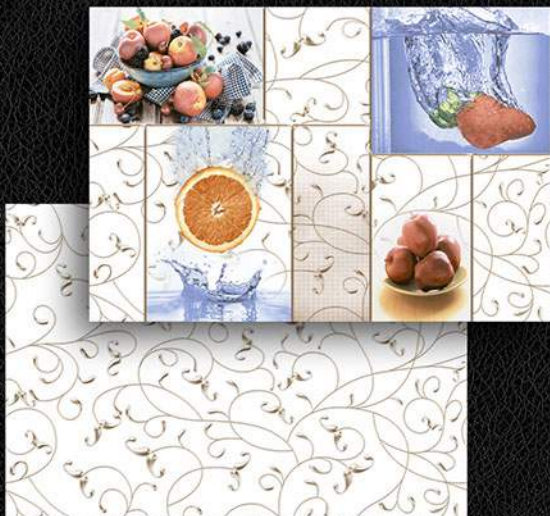

LIGHT ▽

K2 ▽

DARK ▽

12 x18

G TONE TILES LLP
Mfg. Ceramic Tiles

DARK ▽

K1 ▽

DARK ▽

12 x18

G TONE TILES LLP
Mfg. Ceramic Tiles