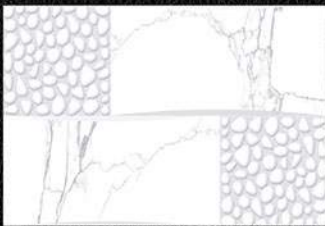

12 x18

G TONE TILES LLP
Mfg. Ceramic Tiles

LIGHT