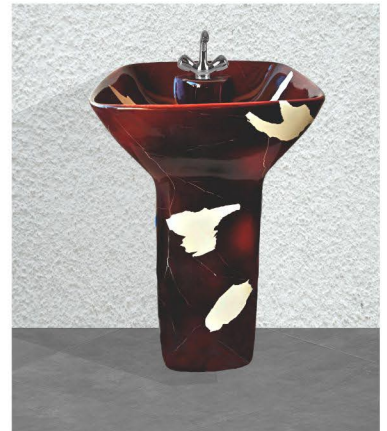

SCORPIO DAMARU
5005
Size : 828x419 mm

Z-SERIES DAMARU
Z - 1
Size : 850x435 mm

Z-SERIES DAMARU
Z - 15
Size : 850x435 mm

Z-SERIES DAMARU
Z - 4
Size : 850x435 mm

Z-SERIES DAMARU
Z - 5
Size : 850x435 mm

KING DAMARU
K - 5
Size : 790x380 mm