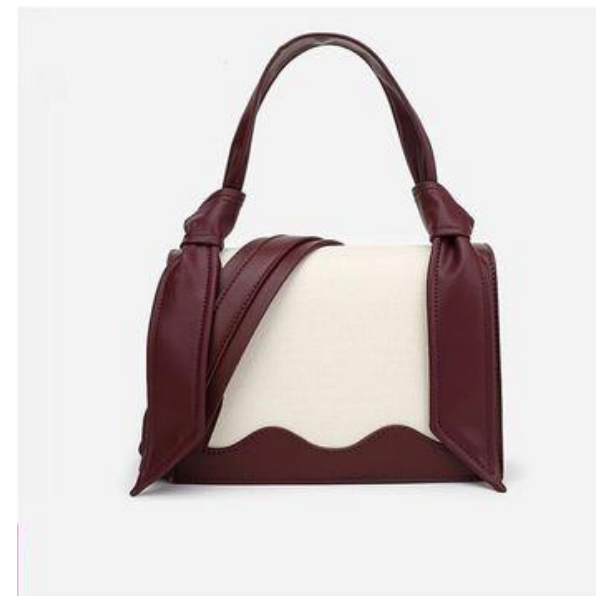

SPHB-197 Hand Bag Price $45