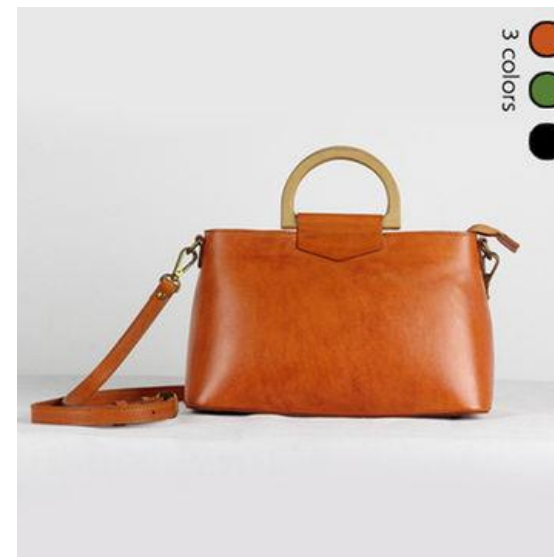

Women Hand bags & Clutches

SPDB-205 Price \$80

SPDB-206 Price \$85

SPDB-207 Price \$80

SPDB-208 Price \$80

SPDB-209 Price \$85

SPDB-210 Price \$95

SPHB-197 Hand Bag Price \$85

SPHB-197 Hand Bag Price \$45

SPHB-197 Hand Bag Price \$45

SPHB-197 Hand Bag Price \$45

SPHB-197 Hand Bag Price \$45

SPLB-190 Crossbody Bag Price \$35

SPLB-191 Crossbody Bag Price \$35

SPLB-192 Crossbody Bag Price \$35