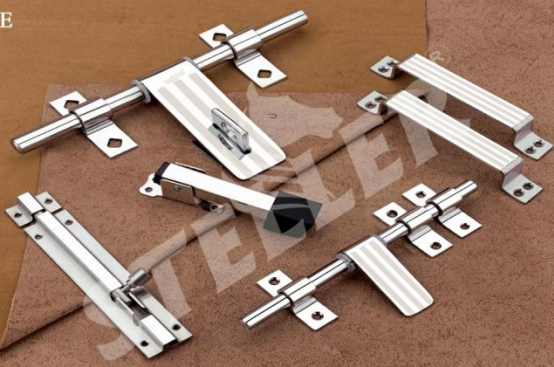

MO. 4-LINE

SIZE	2MM	3MM	5MM
REG. DK 10"	690	873	1230
ALDROP 10" (2+1)	279	330	474
LATCH 8"	153	189	240
HANDLE 6"	42	57	144 (8")