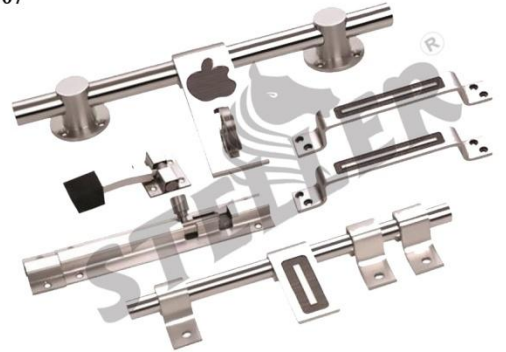

SIZE	2MM	3MM	5MM
MICA. DOORKITS	840	1200	1530
ALDROP 10'' (2+1)	420	540	630
LATCH 8''	252	285	315
HANDLE 6''	78	114	204 (8'')

MO. 507