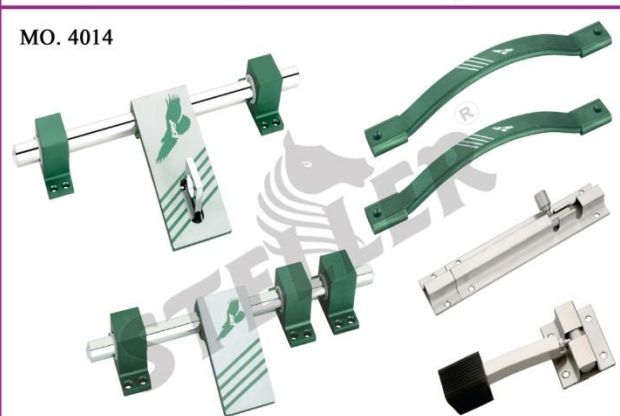

SIZE	
ALLU. DOORKITS 10''	2190
ALDROP 10'' (2+1)	960
LATCH 8''	570
HANDLE 6''	294