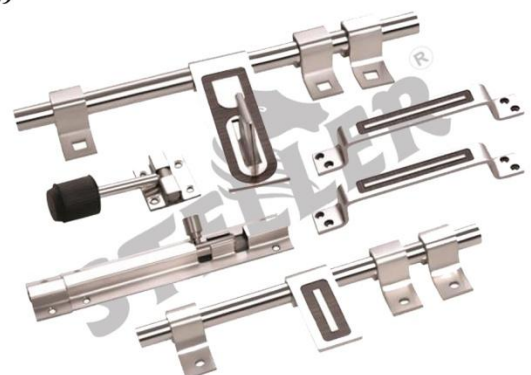

SIZE	2MM	3MM	5MM
MICA. DOORKITS	840	1200	1530
ALDROP 10'' (2+1)	420	540	630
LATCH 8''	252	285	315
HANDLE 6''	78	114	204 (8'')

MO. 509