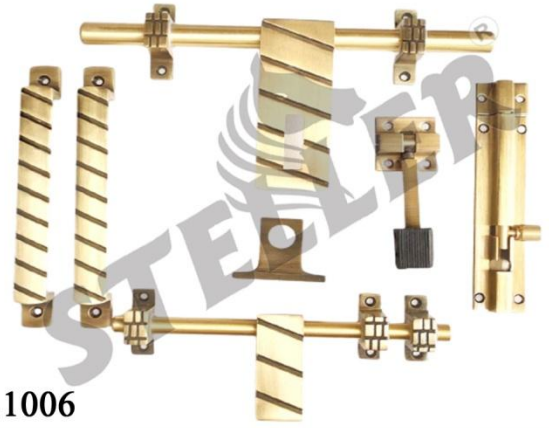

MO. 517

MO. 518

SIZE	
W.M. DOORKITS 10"	1875
ALDROP 10" (2+1)	945
LATCH 8"	705
HANDLE 6"	234

MO.1001

MO.1005

MO.1002

MO.1006

MO.1003