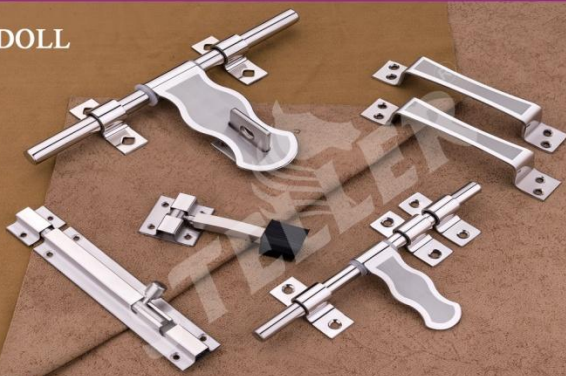

SIZE	2MM	3MM	5MM
PREMIUM DK	900	1125	1485
ALDROP 10" (2+1)	393	474	585
LATCH 8"	252	285	315
HANDLE 6"	87	114	189 (8")