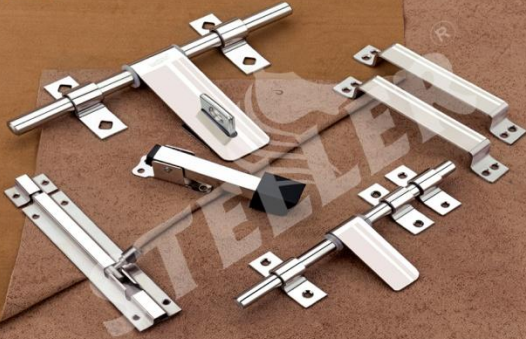

MO. SIDE-LINE