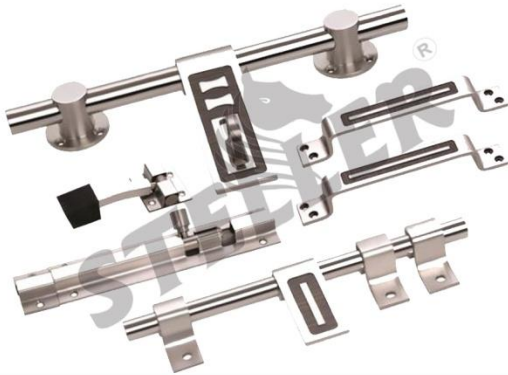

SIZE	2MM	3MM	5MM
MICA. DOORKITS	840	1200	1530
ALDROP 10'' (2+1)	420	540	630
LATCH 8''	252	285	315
HANDLE 6''	78	114	204 (8'')

MO. 503