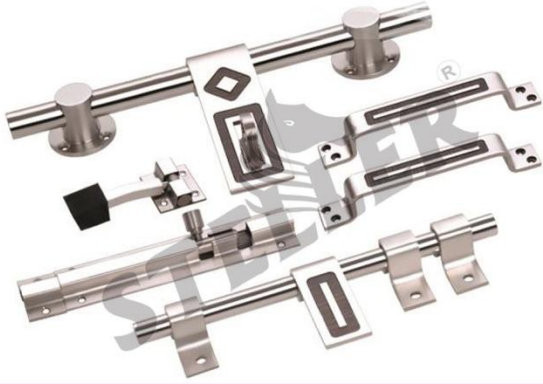

SIZE	2MM	3MM	5MM
MICA. DOORKITS	840	1200	1530
ALDROP 10'' (2+1)	420	540	630
LATCH 8''	252	285	315
HANDLE 6''	78	114	204 (8'')

MO. 503