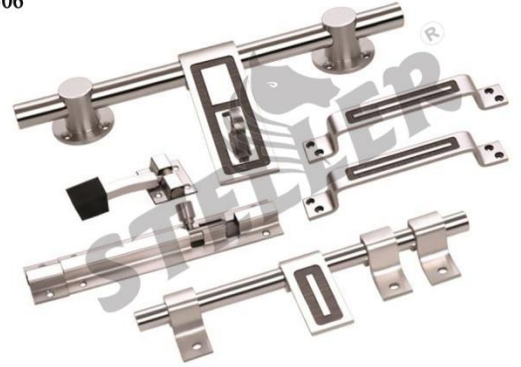

SIZE	2MM	3MM	5MM
MICA. DOORKITS	840	1200	1530
ALDROP 10'' (2+1)	420	540	630
LATCH 8''	252	285	315
HANDLE 6''	78	114	204 (8'')

MO. 506