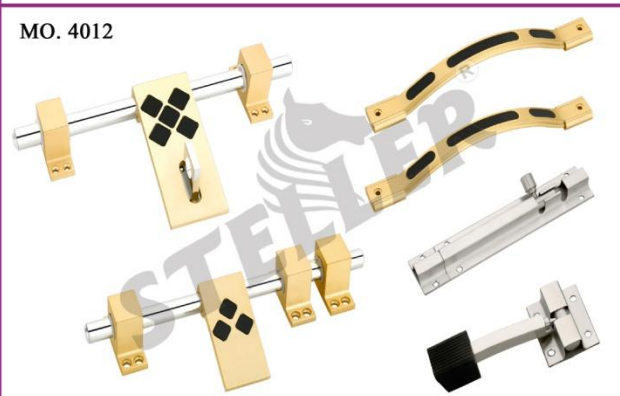

SIZE	
ALLU. DOORKITS 10''	2190
ALDROP 10'' (2+1)	960
LATCH 8''	570
HANDLE 6''	294

MO. 4013