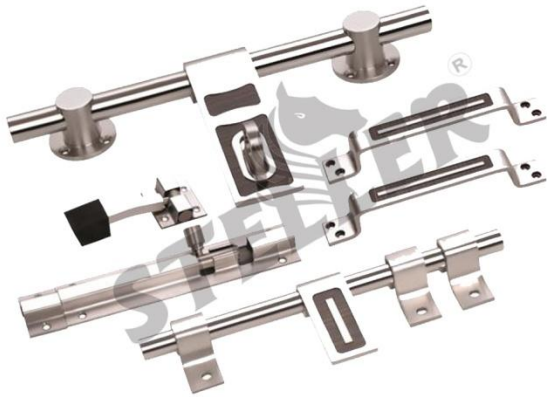

MO. 505

MO. 504