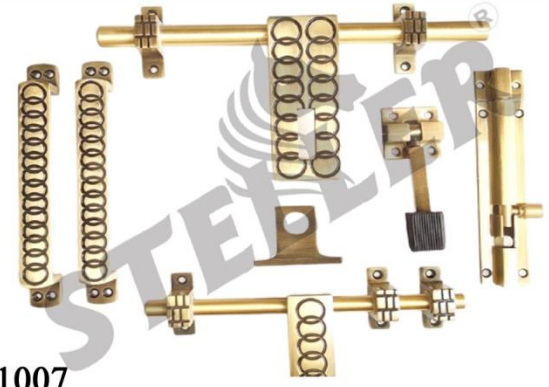

MO. 517

MO. 518

SIZE	
W.M. DOORKITS 10"	1875
ALDROP 10" (2+1)	945
LATCH 8"	705
HANDLE 6"	234

MO.1001

MO.1005

MO.1002

MO.1006

MO.1003