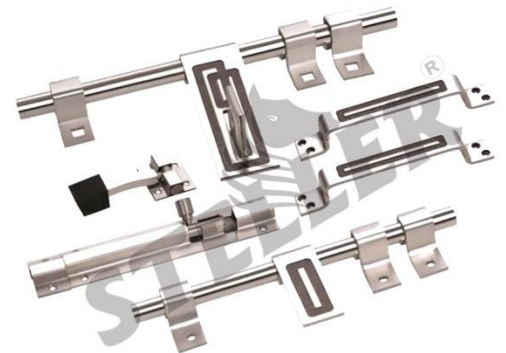

SIZE	2MM	3MM	5MM
MICA. DOORKITS	840	1200	1530
ALDROP 10'' (2+1)	420	540	630
LATCH 8''	252	285	315
HANDLE 6''	78	114	204 (8'')

MO. 508