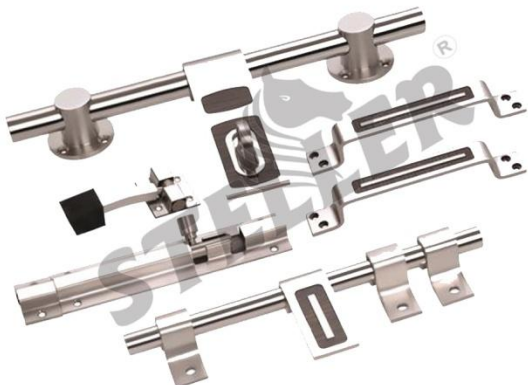

SIZE	2MM	3MM	5MM
MICA. DOORKITS	840	1200	1530
ALDROP 10'' (2+1)	420	540	630
LATCH 8''	252	285	315
HANDLE 6''	78	114	204 (8'')

MO. 505