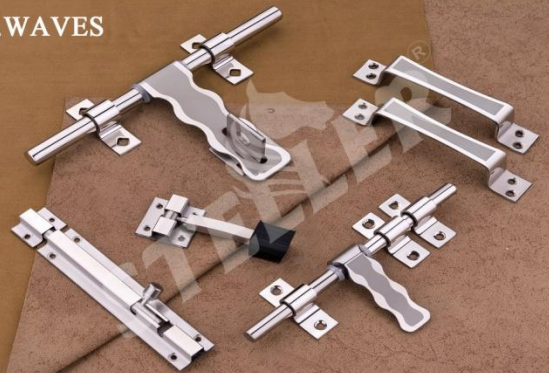

### SQUARE EMBOSE LASER

MO.MANGO

SIZE	2MM	3MM	5MM
PREMIUM DK	900	1125	1485
ALDROP 10" (2+1)	393	474	585
LATCH 8"	252	285	315
HANDLE 6"	87	114	189 (8")

MO.HIGHWAY

MO.SIGMA

MO.CURVE

MO.MARSHAL

MO.TITAN

MO.FISH

MO.RAJWADI

MO.WAVES

MO.SPIRO

SIZE	2MM	3MM	5MM
PREMIUM DK	900	1125	1485
ALDROP 10" (2+1)	393	474	585
LATCH 8"	252	285	315
HANDLE 6"	87	114	189 (8")

MO.LEAVES

MO.MAHARAJA

MO.FLOWER