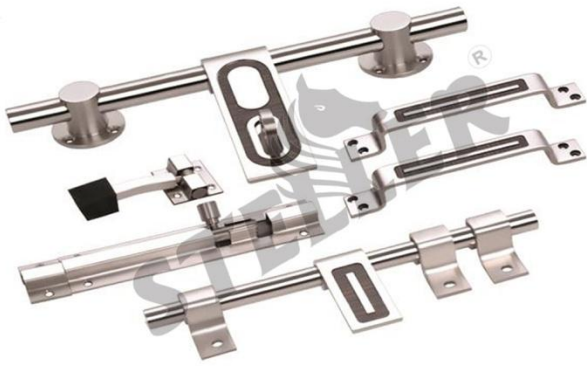

MO. DOT

SIZE	2MM	3MM	5MM
REG. DK 10"	690	873	1230
ALDROP 10" (2+1)	279	330	474
LATCH 8"	153	189	240
HANDLE 6"	42	57	144 (8")

MO. 501

SIZE	2MM	3MM	5MM
MICA. DOORKITS	840	1200	1530
ALDROP 10'' (2+1)	420	540	630
LATCH 8''	252	285	315
HANDLE 6''	78	114	204 (8'')