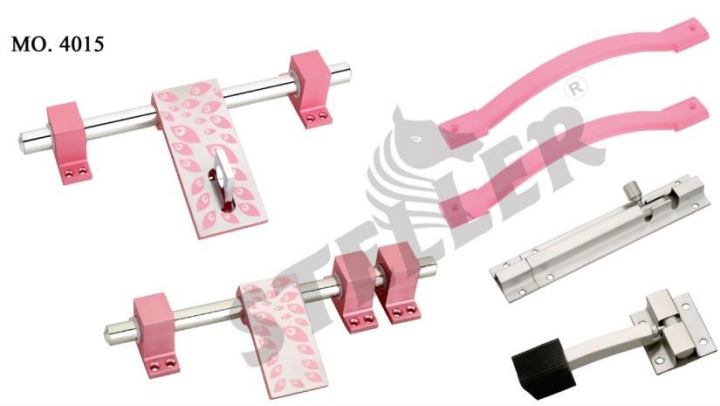

MO. 4010

MO. 4015