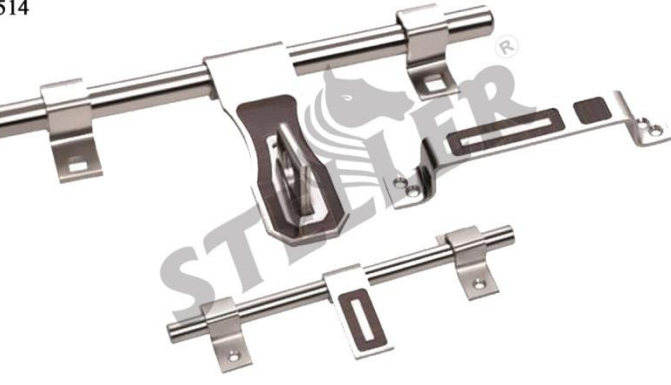

MO. 510

MO. 511

MO. 512

MO. 513

MO. 514

SIZE	2MM	3MM	5MM
MICA. DOORKITS	840	1200	1530
ALDROP 10'' (2+1)	420	540	630
LATCH 8''	252	285	315
HANDLE 6''	78	114	204 (8'')

MO. 515

MO. 516