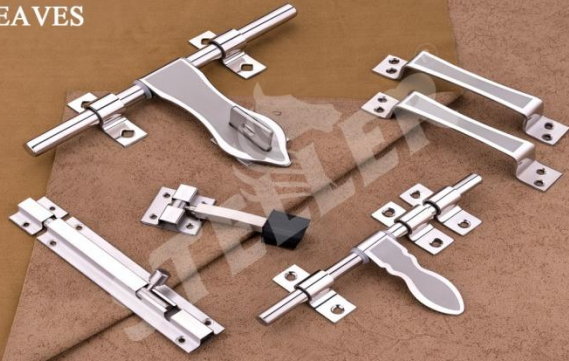

MO.FISH

MO.RAJWADI

MO.WAVES

MO.SPIRO

SIZE	2MM	3MM	5MM
PREMIUM DK	900	1125	1485
ALDROP 10" (2+1)	393	474	585
LATCH 8"	252	285	315
HANDLE 6"	87	114	189 (8")

MO.LEAVES

MO.MAHARAJA

MO.FLOWER