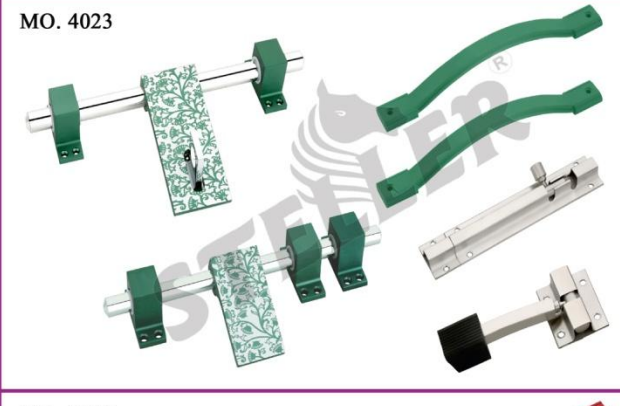

MO. 4017

MO. 4018

MO. 4019

SIZE	
ALLU. DOORKITS 10''	2190
ALDROP 10'' (2+1)	960
LATCH 8''	570
HANDLE 6''	294

MO. 4020

MO. 4023

MO. 4024

MO. 4025