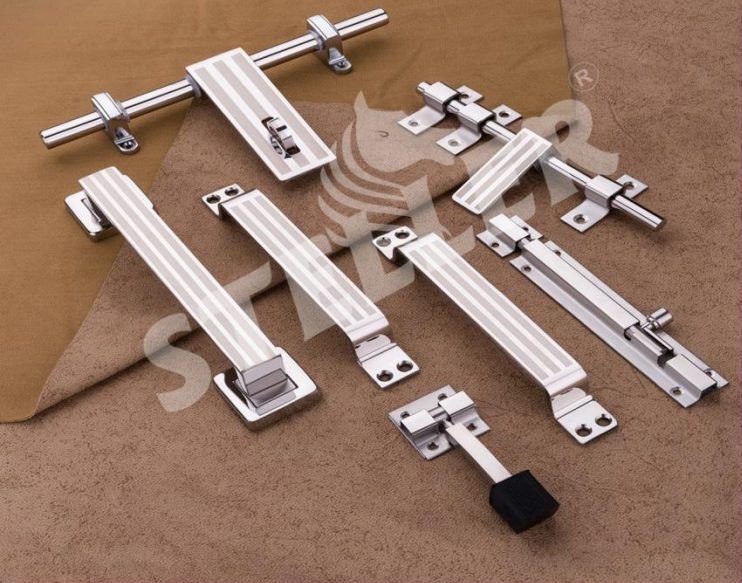

MO. IPL WITH MD HANDLE

MO. TWO-PART WITH MD HANDLE

MO. TWO-TONE WITH MD HANDLE

MO. TIRANGA WITH MD HANDLE

MO. 4002

SIZE	
ALLU. DOORKITS 10''	2190
ALDROP 10'' (2+1)	960
LATCH 8''	570
HANDLE 6''	294

MO. 4003

MO. 4011