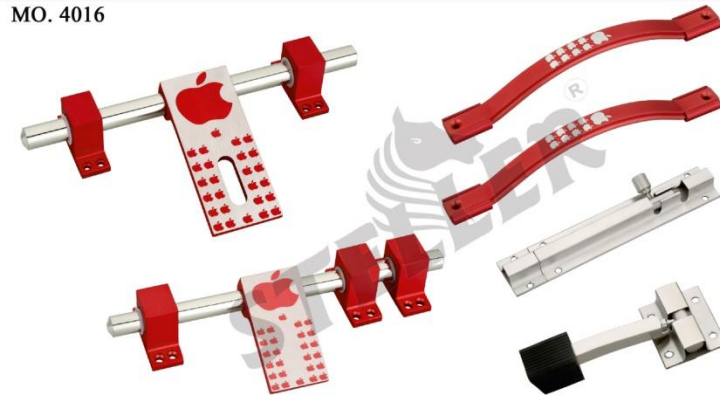

MO. 4017

MO. 4018

MO. 4019

SIZE	
ALLU. DOORKITS 10''	2190
ALDROP 10'' (2+1)	960
LATCH 8''	570
HANDLE 6''	294

MO. 4020

MO. 4023

MO. 4024

MO. 4025