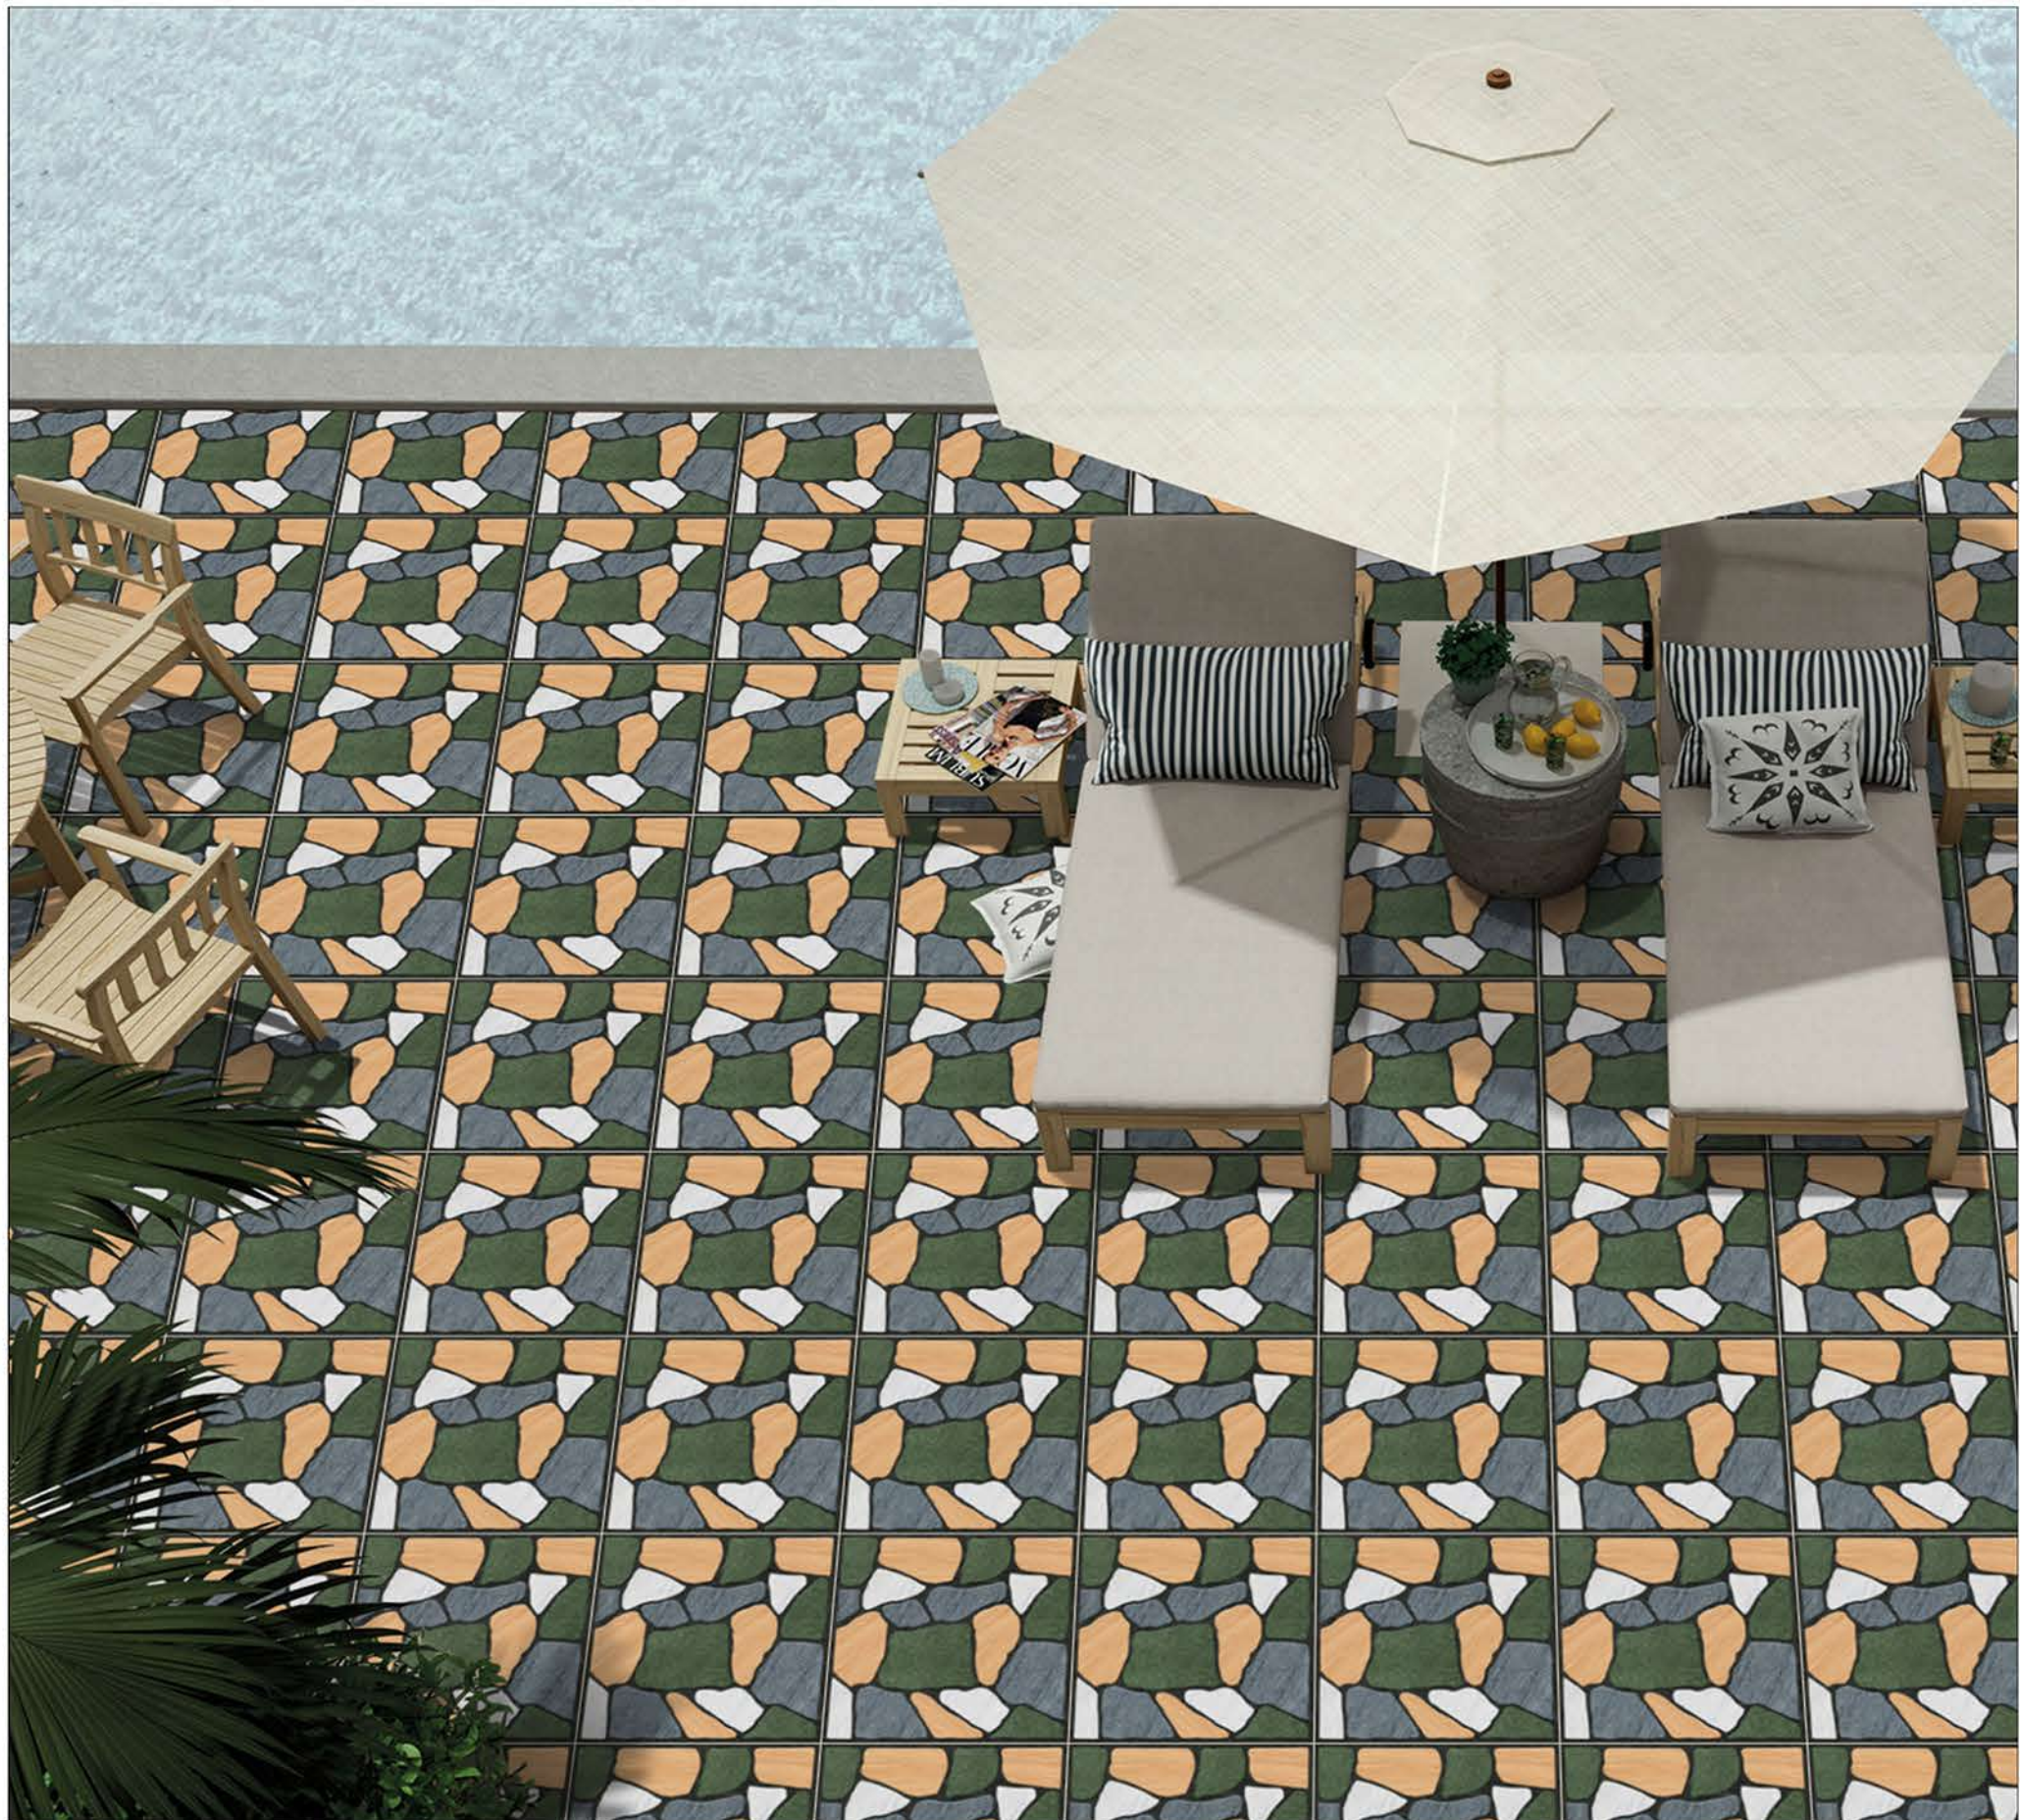

■ G-033

DIGITAL PARKING TILES

285x285 MM

■ PUNCH
■ PLAIN