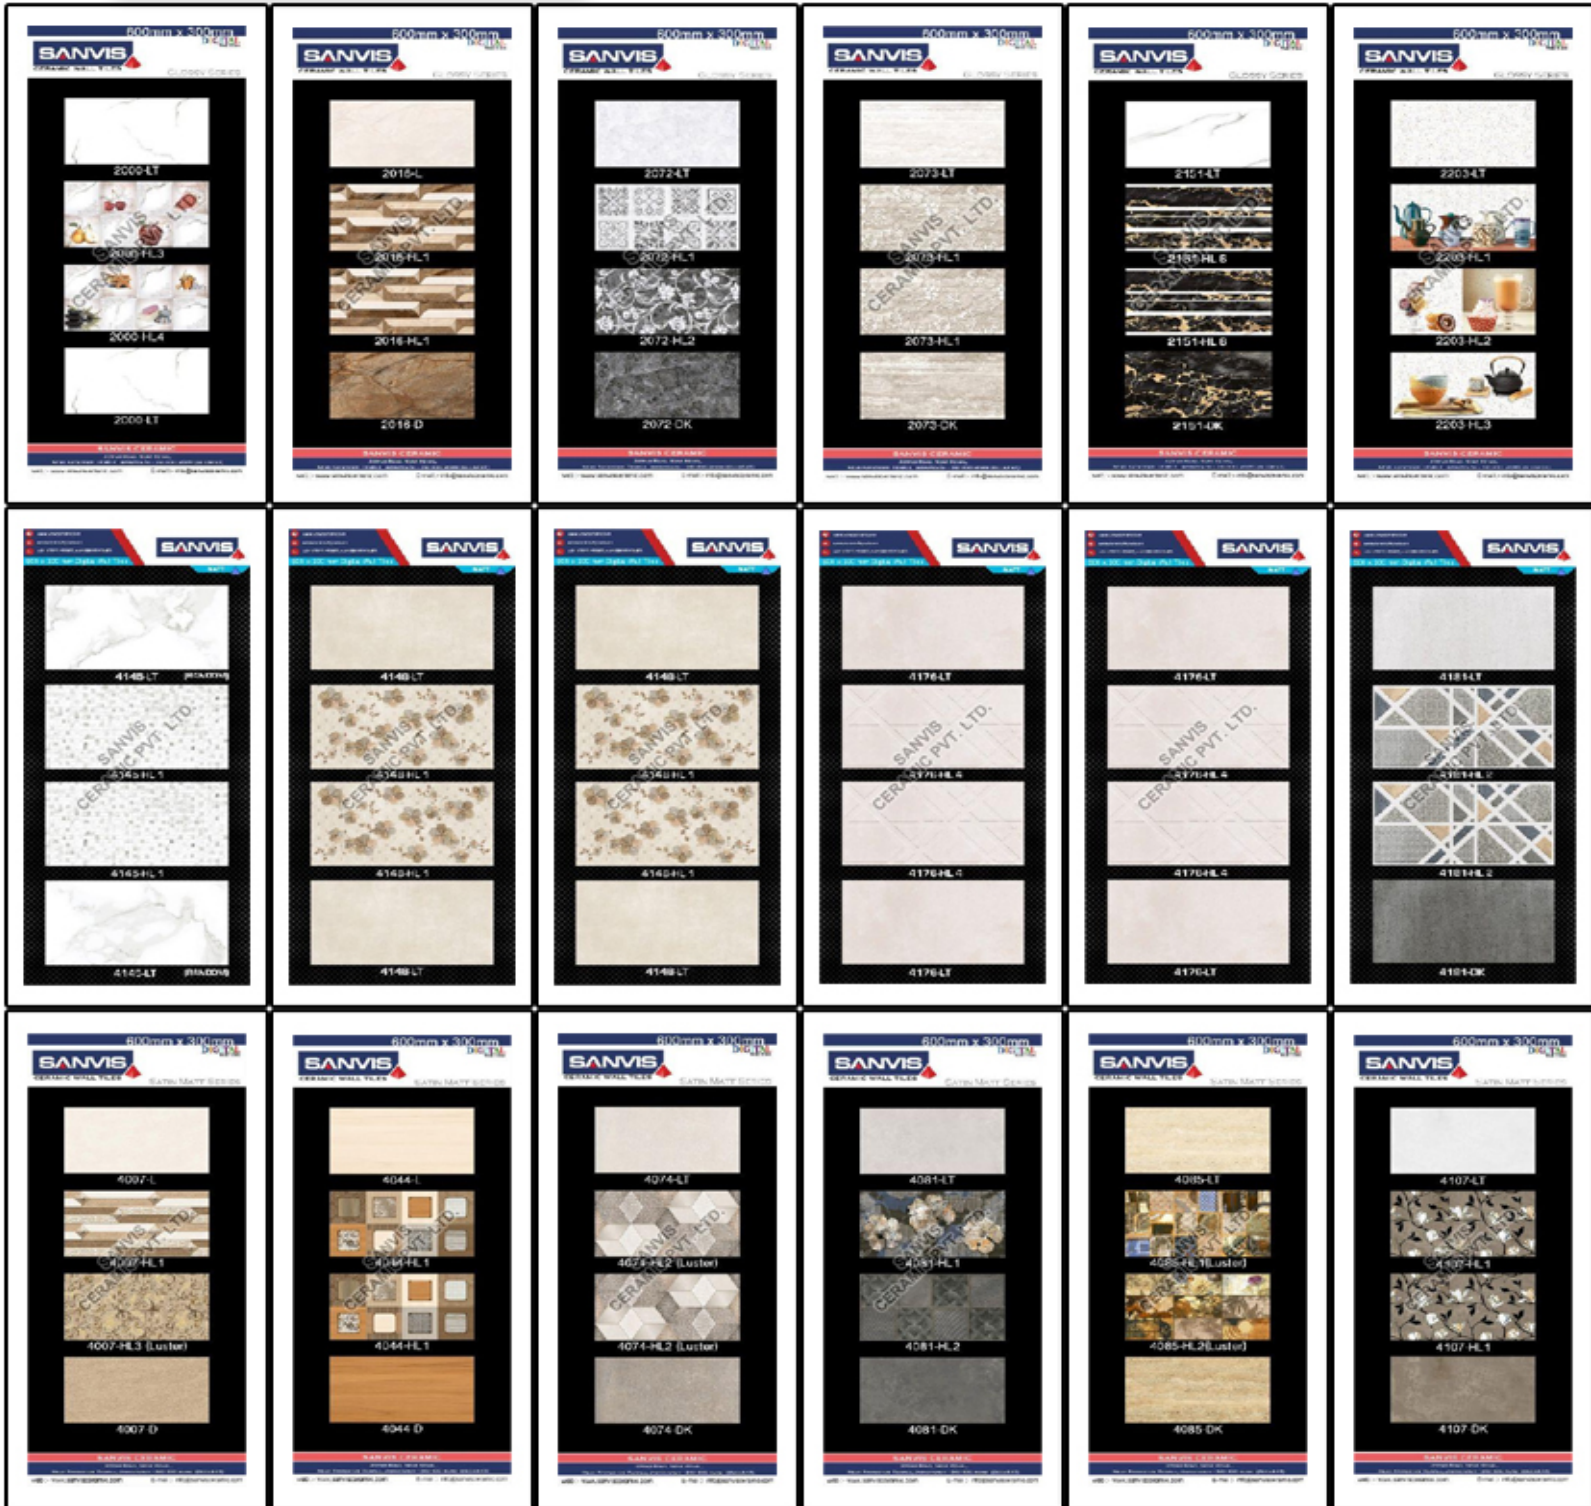

www.sanvisceramic.co.in

+91-9727615000, +91-9825210460

www.sanvisceramic.com

OUR PRODUCTS

www.sanvisceramic.co.in

+91-9727615000, +91-9825210460

www.sanvisceramic.com

Mr. Jignesh Patel