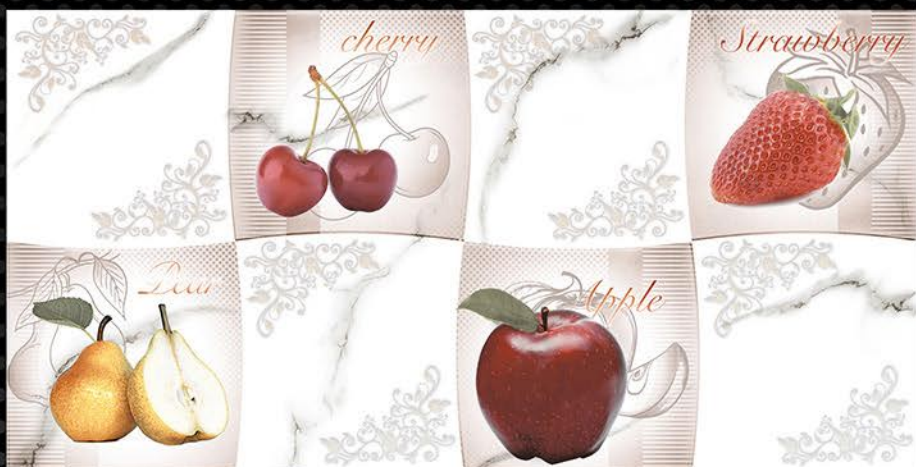

+91 97273 15000 / +91 98252 10460

600 x 300 mm Digital Wall Tiles

GLOSSY

2000-LT

2000-HL 3

2000-HL 3

2000-LT

www.sanvisceramic.com