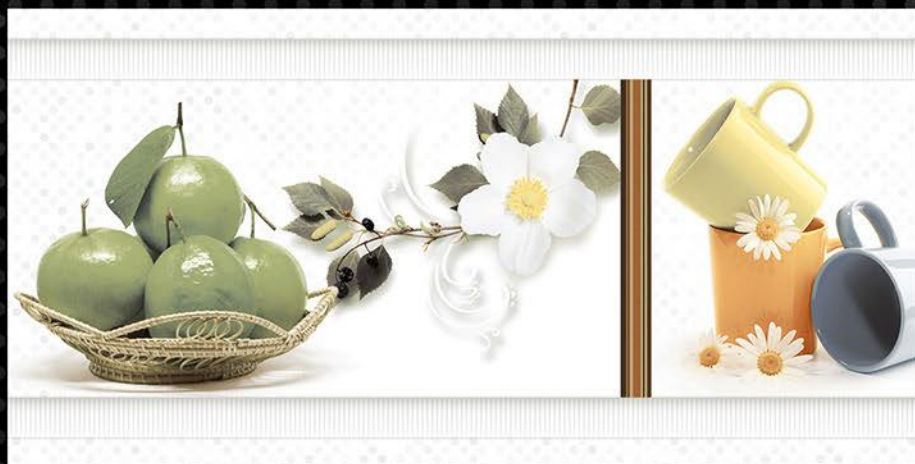

sanvisceramic@gmail.com

+91 97273 15000 /+91 98252 10460

600 x 300 mm Digital Wall Tiles

GLOSSY

2354-LT

2354-HL 1

2354-HL 2

2354-LT