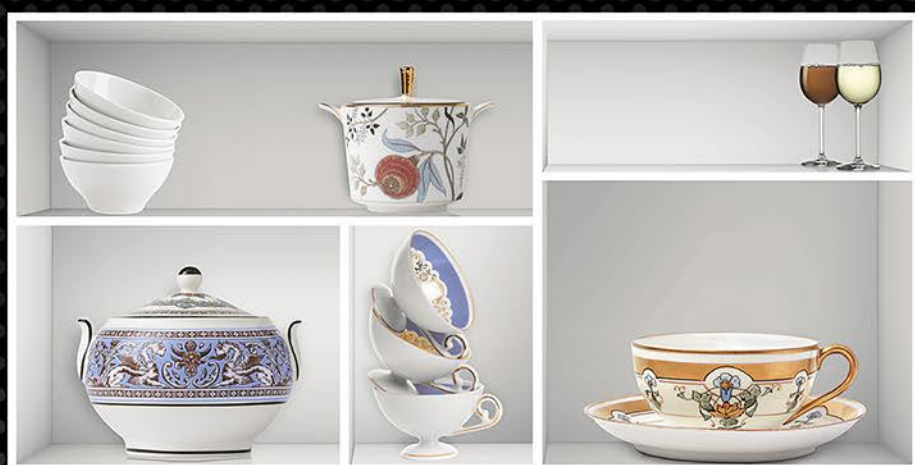

www.sanvisceramic.com

sanvisceramic@gmail.com

+91 97273 15000 /+91 98252 10460

600 x 300 mm Digital Wall Tiles

GLOSSY

2355-LT

2355-HL 1

2355-HL 2