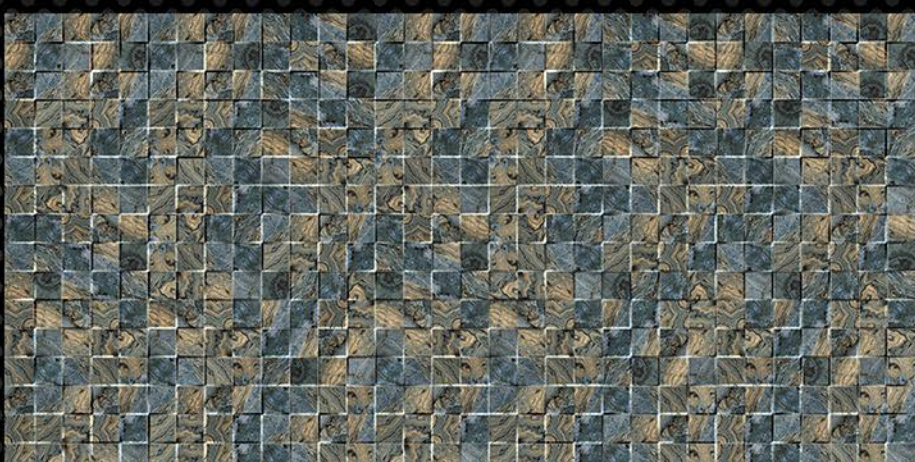

sanvisceramic@gmail.com

+91 97273 15000 /+91 98252 10460

600 x 300 mm Digital Wall Tiles

GLOSSY

2079-LT

2079-HL 3

2079-HL 3

2079-DK