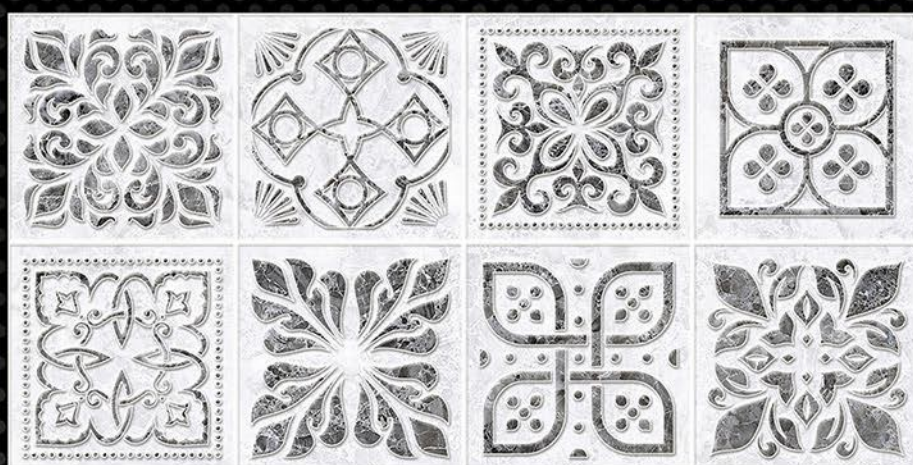

www.sanvisceramic.com

sanvisceramic@gmail.com

+91 97273 15000 /+91 98252 10460

600 x 300 mm Digital Wall Tiles

GLOSSY

2072-HL 1