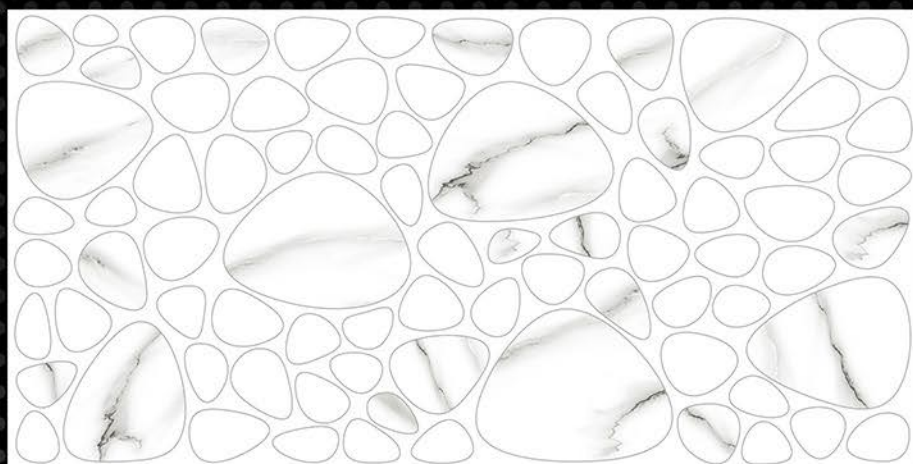

www.sanvisceramic.com

sanvisceramic@gmail.com

+91 97273 15000 / +91 98252 10460

SANVIS

600 x 300 mm Digital Wall Tiles

GLOSSY

2151-LT

2151-HL 1