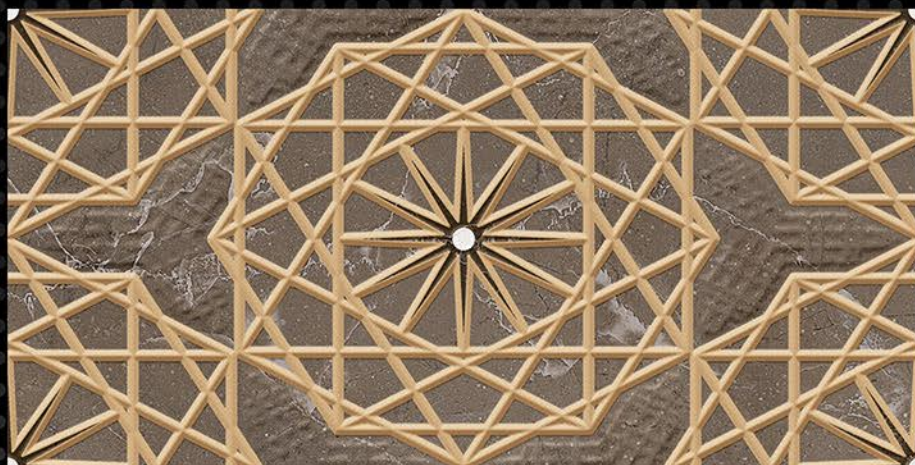

www.sanvisceramic.com

sanvisceramic@gmail.com

+91 97273 15000 /+91 98252 10460

600 x 300 mm Digital Wall Tiles

GLOSSY

2229-LT

2229-HL 1

2229-HL 1

2229-DK