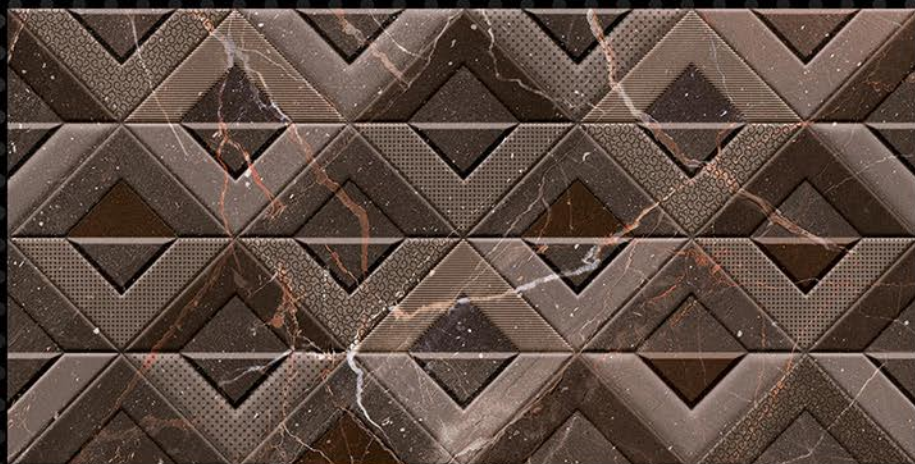

sanvisceramic@gmail.com

+91 97273 15000 / +91 98252 10460

600 x 300 mm Digital Wall Tiles

GLOSSY

2188-LT

2188-HL 1

2188-HL 1

2188-DK