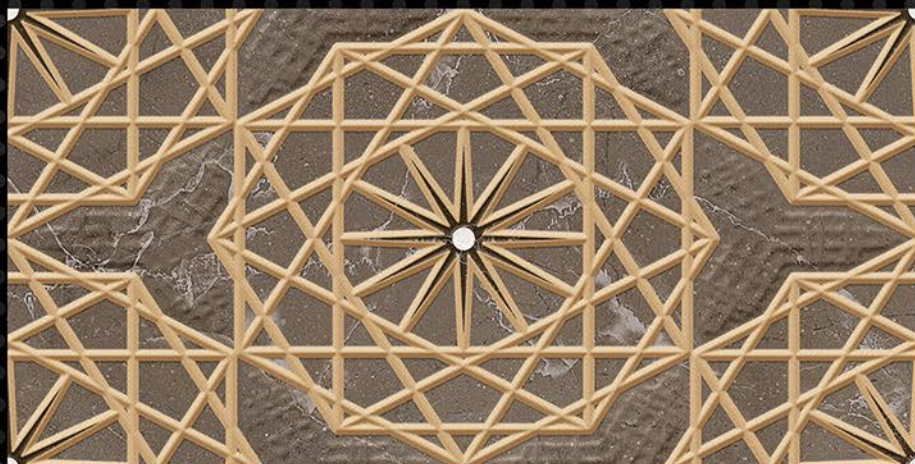

www.sanvisceramic.com

sanvisceramic@gmail.com

+91 97273 15000 /+91 98252 10460

600 x 300 mm Digital Wall Tiles

GLOSSY

2229-LT

2229-HL 1

2229-HL 1

2229-DK