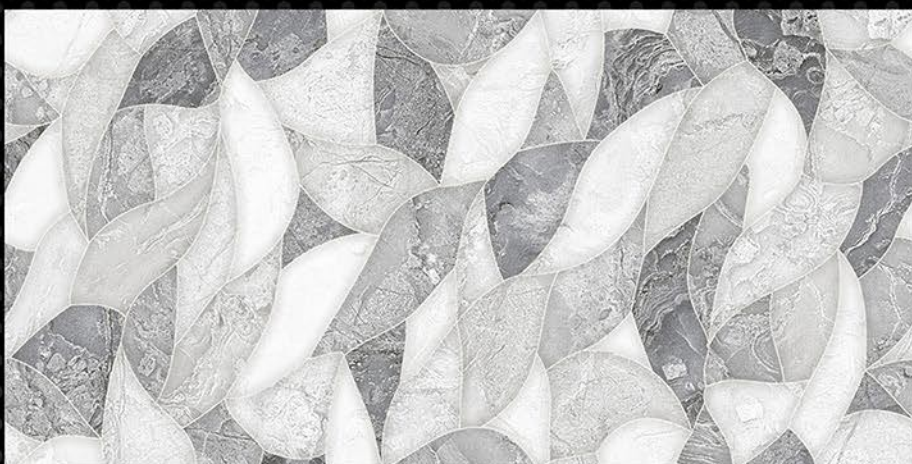

sanvisceramic@gmail.com

+91 97273 15000 /+91 98252 10460

600 x 300 mm Digital Wall Tiles

GLOSSY

2218-LT

2218-HL 2

2218-HL 2

2218-DK