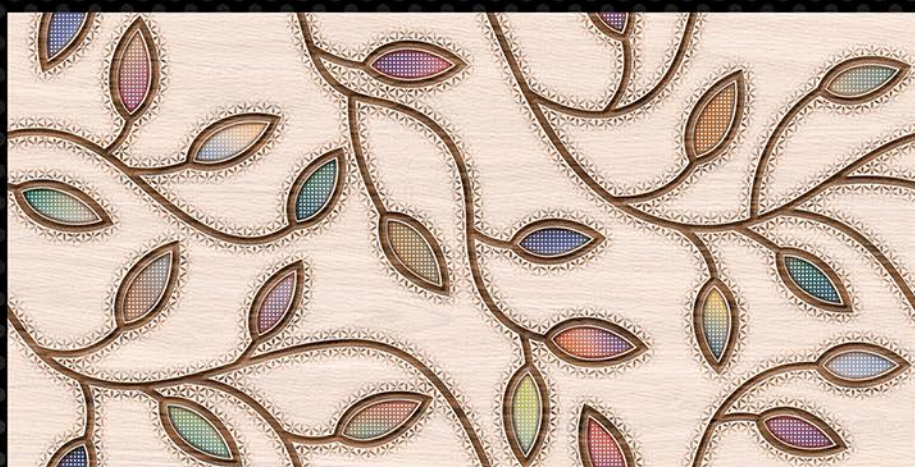

+91 97273 15000 / +91 98252 10460

600 x 300 mm Digital Wall Tiles

GLOSSY

2113-LT

2113-HL 2

2113-HL 2

2113-DK

www.sanvisceramic.com