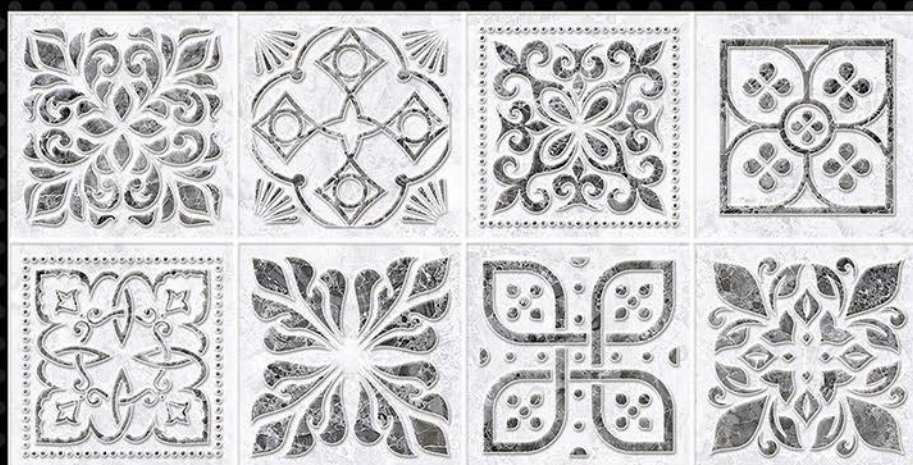

www.sanvisceramic.com

sanvisceramic@gmail.com

+91 97273 15000 /+91 98252 10460

600 x 300 mm Digital Wall Tiles

GLOSSY

2072-HL 1