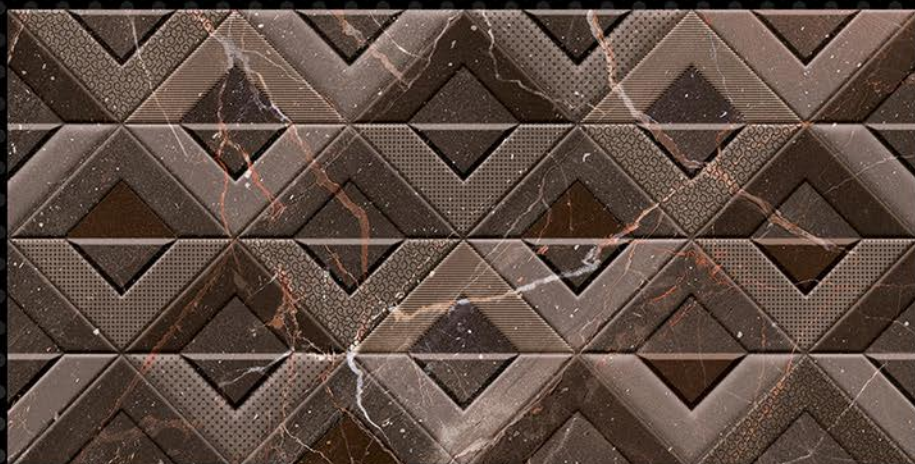

sanvisceramic@gmail.com

+91 97273 15000 / +91 98252 10460

600 x 300 mm Digital Wall Tiles

GLOSSY

2188-LT

2188-HL 1

2188-HL 1

2188-DK