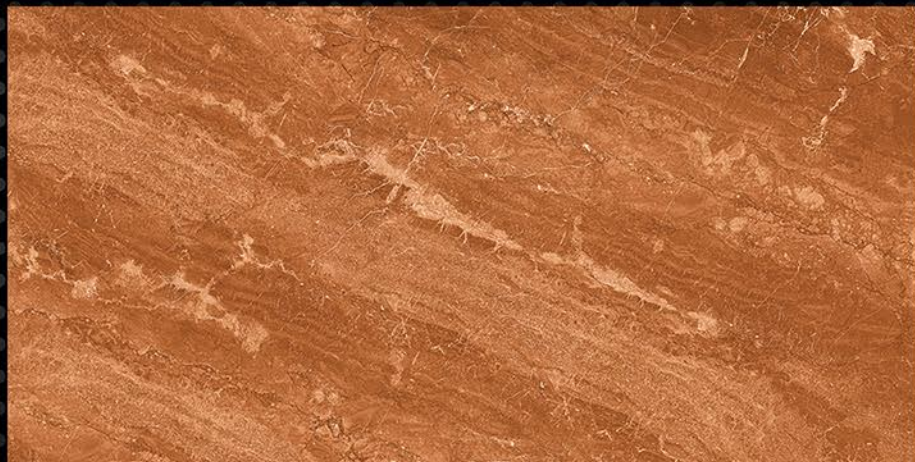

www.sanvisceramic.com

sanvisceramic@gmail.com

+91 97273 15000 /+91 98252 10460

600 x 300 mm Digital Wall Tiles

GLOSSY

2157-LT

2157-HL 1

2157-HL 1

2157-DK