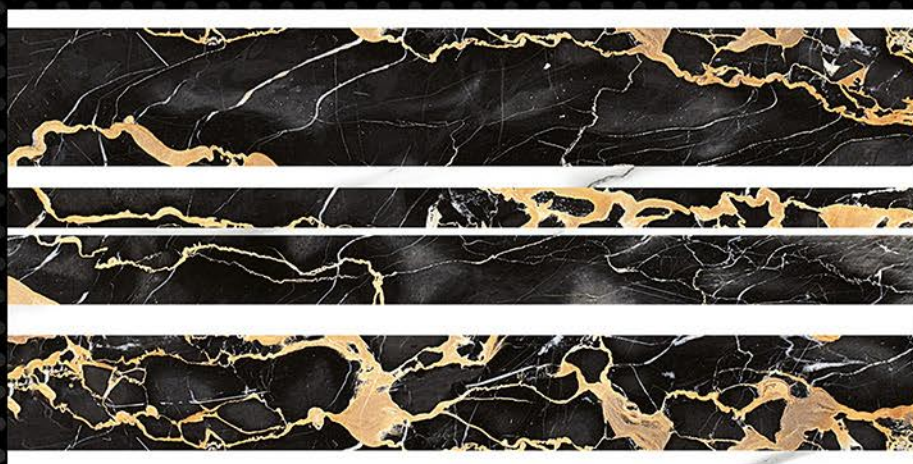

www.sanvisceramic.com

sanvisceramic@gmail.com

+91 97273 15000 / +91 98252 10460

600 x 300 mm Digital Wall Tiles

GLOSSY

2151-LT

2151-HL 6

2151-HL 6

2151-DK