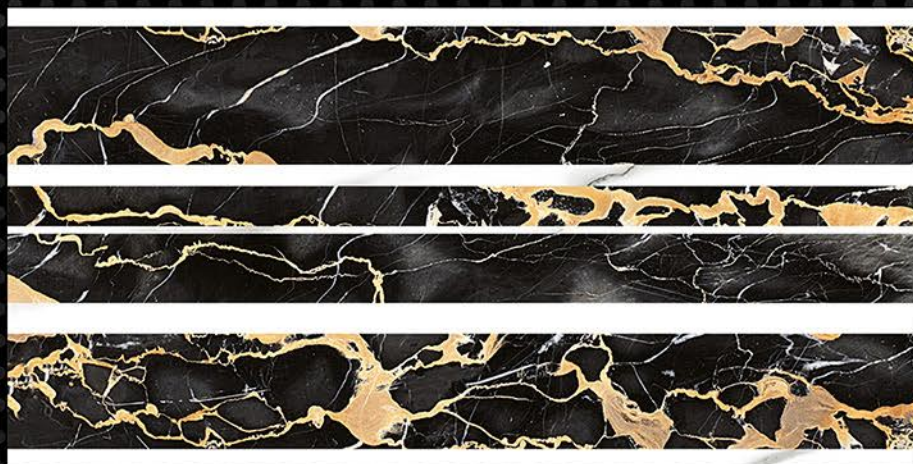

www.sanvisceramic.com

sanvisceramic@gmail.com

+91 97273 15000 / +91 98252 10460

600 x 300 mm Digital Wall Tiles

GLOSSY

2151-LT

2151-HL 6

2151-HL 6

2151-DK