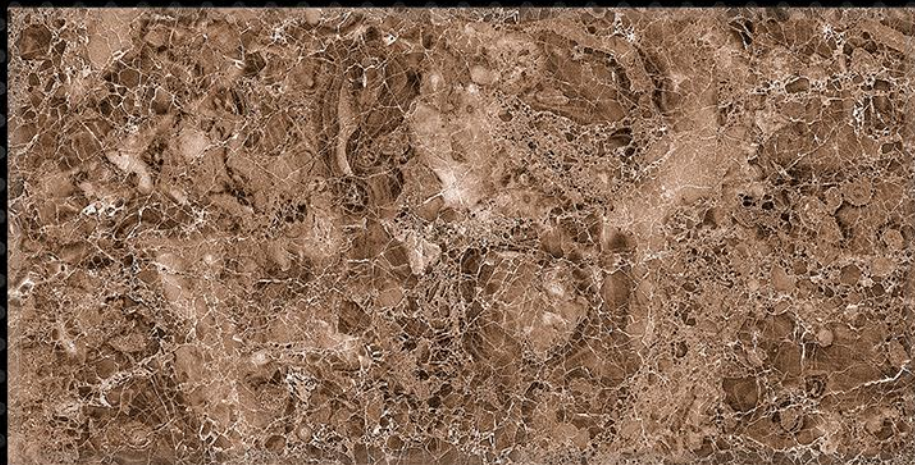

+91 97273 15000 / +91 98252 10460

SANVIS

600 x 300 mm Digital Wall Tiles

GLOSSY

2143-LT

2143-HL 2

2143-HL 2

2143-DK