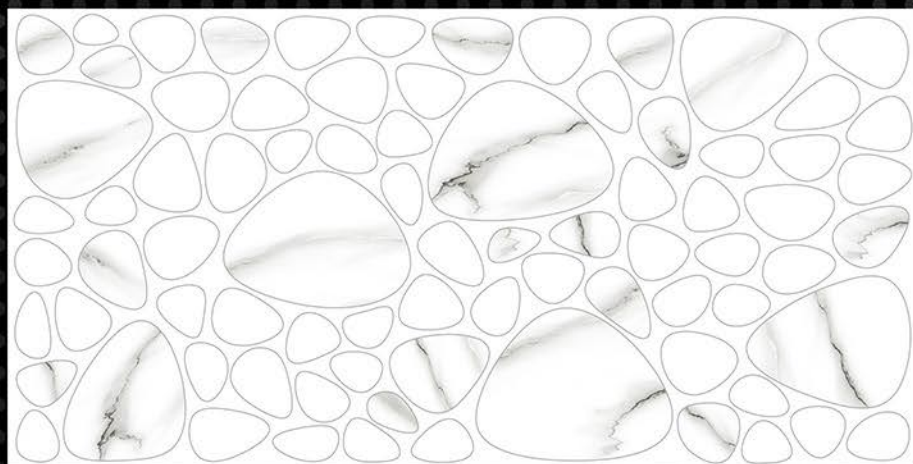

www.sanvisceramic.com

sanvisceramic@gmail.com

+91 97273 15000 / +91 98252 10460

SANVIS

600 x 300 mm Digital Wall Tiles

GLOSSY

2151-LT

2151-HL 1

2151-HL 1

2151-DK