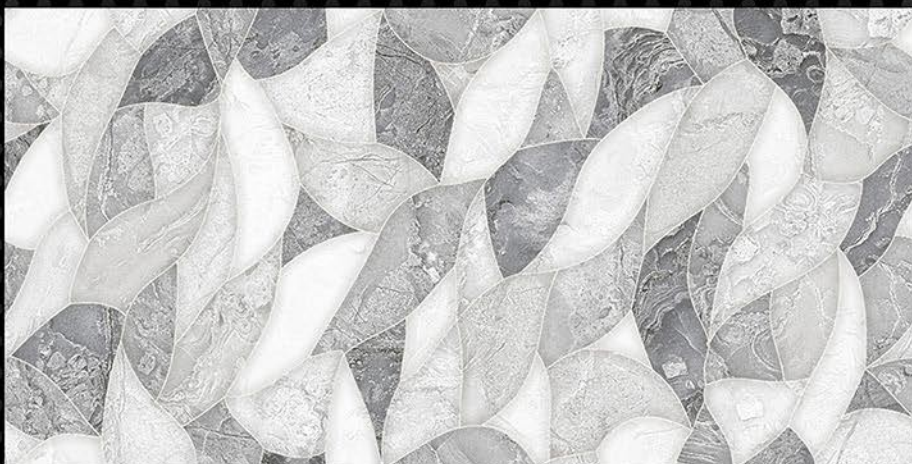

sanvisceramic@gmail.com

+91 97273 15000 /+91 98252 10460

600 x 300 mm Digital Wall Tiles

GLOSSY

2218-LT

2218-HL 2

2218-HL 2

2218-DK