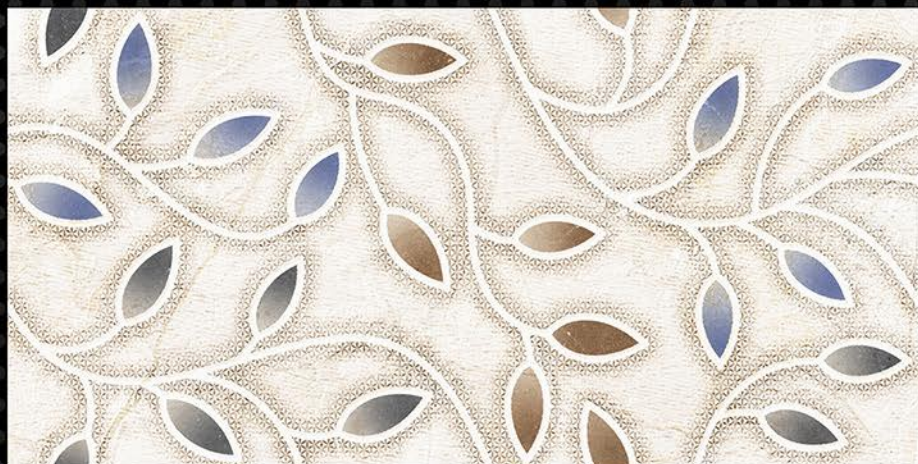

2085-DK

www.sanvisceramic.com

sanvisceramic@gmail.com

+91 97273 15000 /+91 98252 10460

600 x 300 mm Digital Wall Tiles

GLOSSY

2087-LT

2087-HL 2