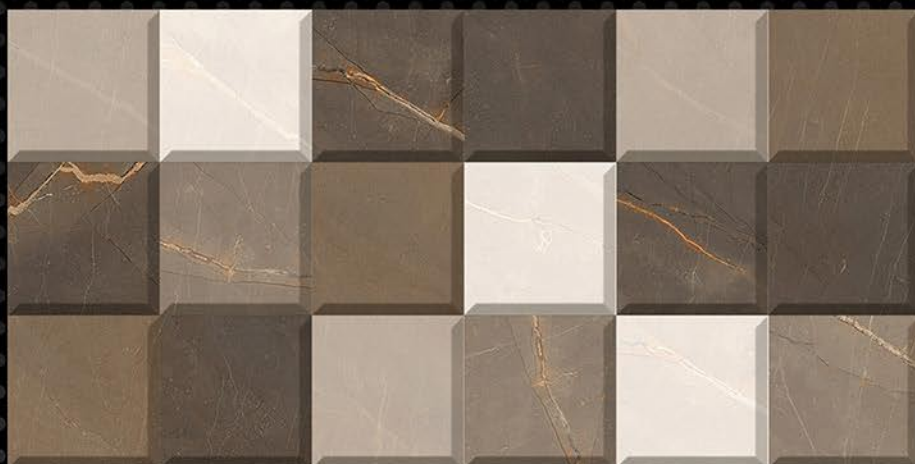

www.sanvisceramic.com

sanvisceramic@gmail.com

+91 97273 15000 / +91 98252 10460

600 x 300 mm Digital Wall Tiles

GLOSSY

2202-HL 1