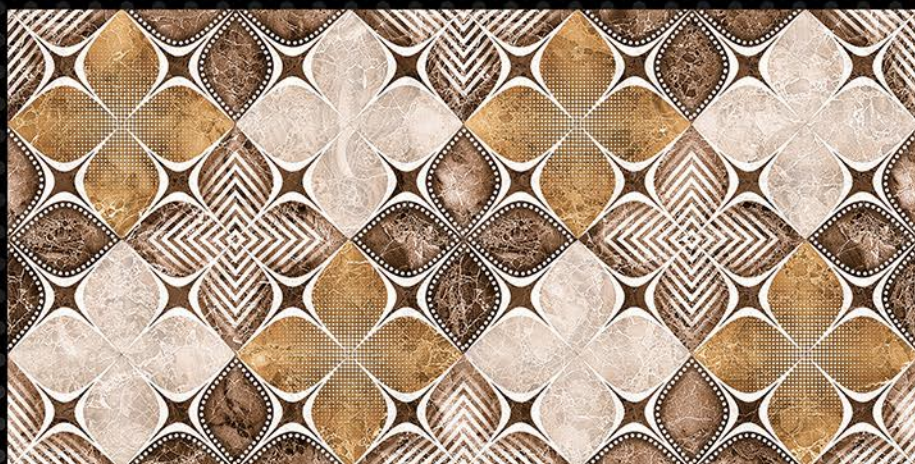

+91 97273 15000 / +91 98252 10460

SANVIS

600 x 300 mm Digital Wall Tiles

GLOSSY

2143-LT

2143-HL 2

2143-HL 2

2143-DK