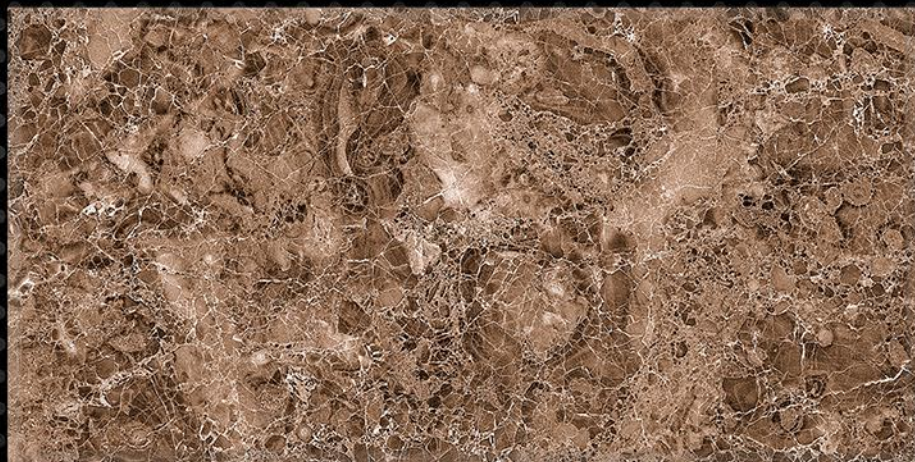

www.sanvisceramic.com

sanvisceramic@gmail.com

+91 97273 15000 / +91 98252 10460

600 x 300 mm Digital Wall Tiles

GLOSSY

2143-DK