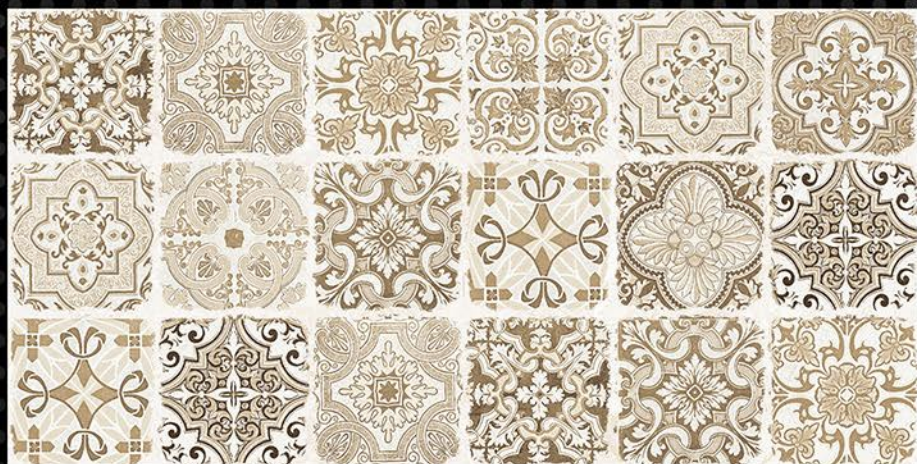

www.sanvisceramic.com

sanvisceramic@gmail.com

+91 97273 15000 /+91 98252 10460

600 x 300 mm Digital Wall Tiles

GLOSSY

2087-HL 4