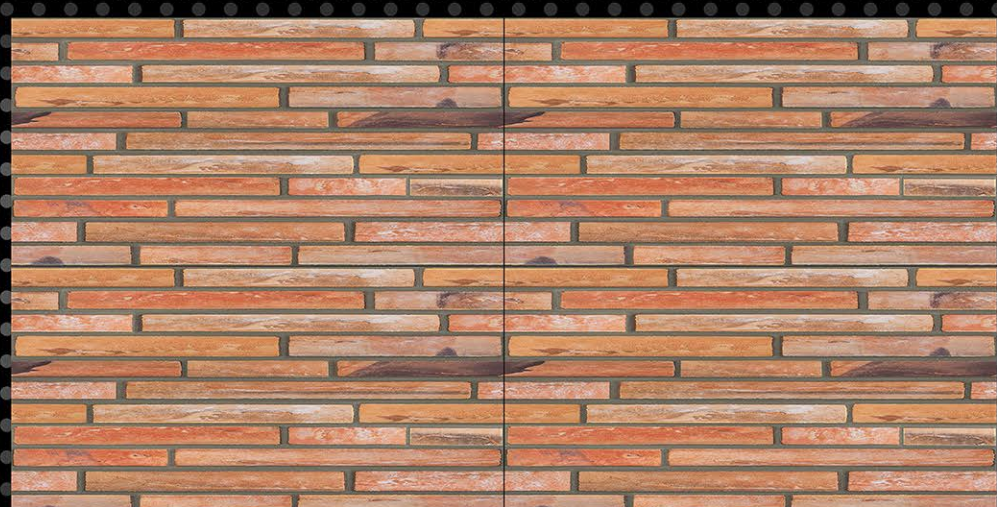

600 x 300 mm Digital Wall Tiles

Satin Matt

4071-HL1

4071-HL2

4071-HL3

[www.sanvisceramic.com](http://www.sanvisceramic.com)

[sanvisceramic@gmail.com](mailto:sanvisceramic@gmail.com)

+91 97273 15000 / +91 98252 10460