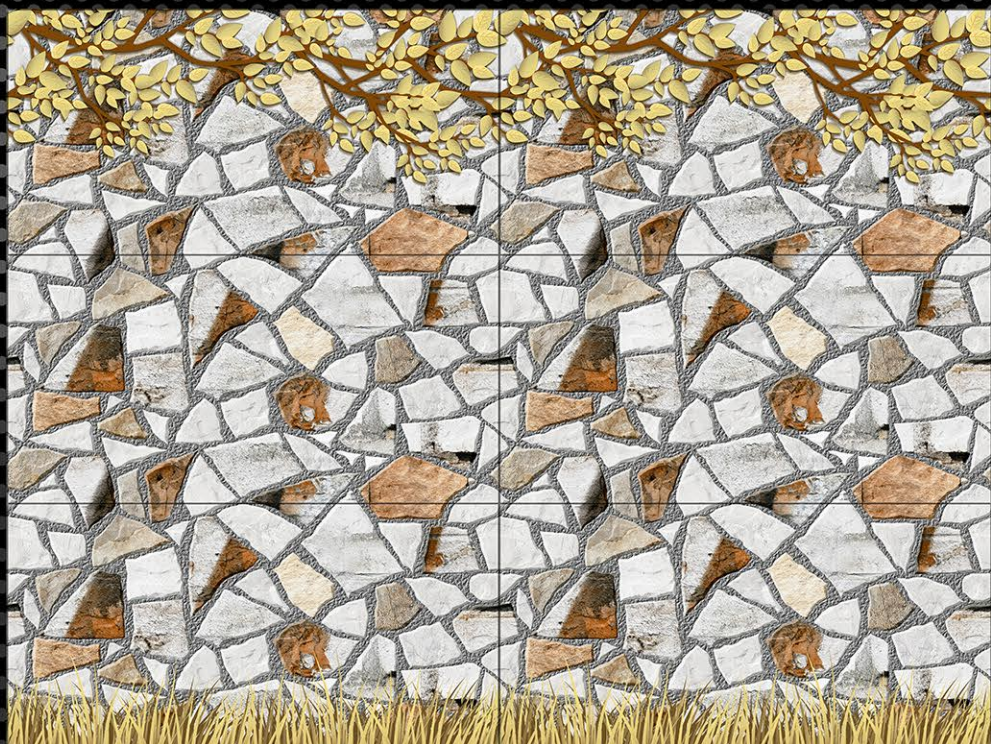

600 x 300 mm Digital Wall Tiles

Satin Matt

4066-HL1-A