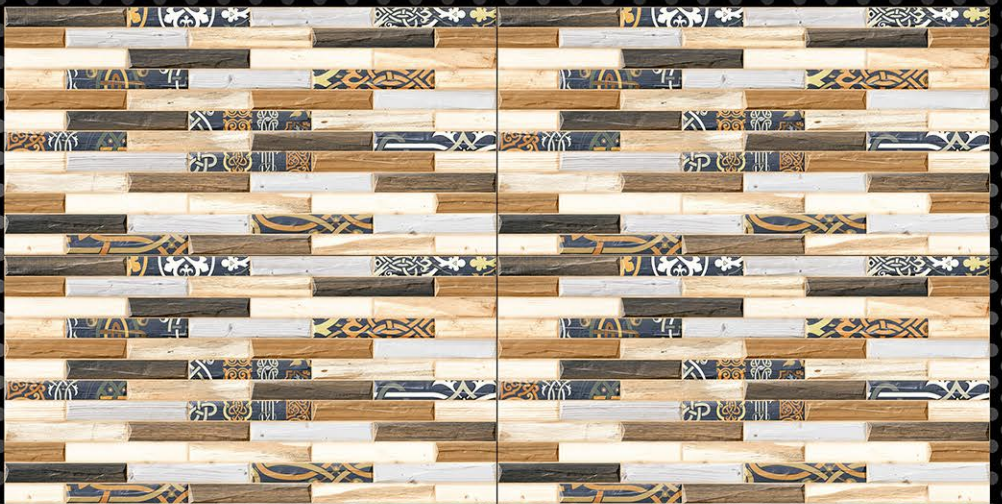

600 x 300 mm Digital Wall Tiles

Satin Matt

4067-HL13

4068-HL1

4068-HL2

www.sanvisceramic.com

sanvisceramic@gmail.com

+91 97273 15000 / +91 98252 10460