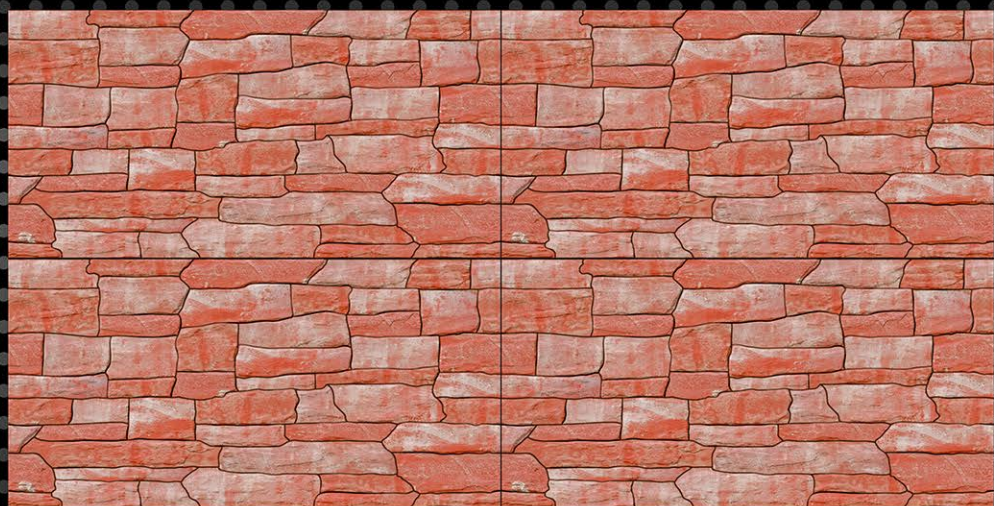

www.sanvisceramic.com

sanvisceramic@gmail.com

+91 97273 15000 / +91 98252 10460

600 x 300 mm Digital Wall Tiles

Satin Matt

4067-HL11