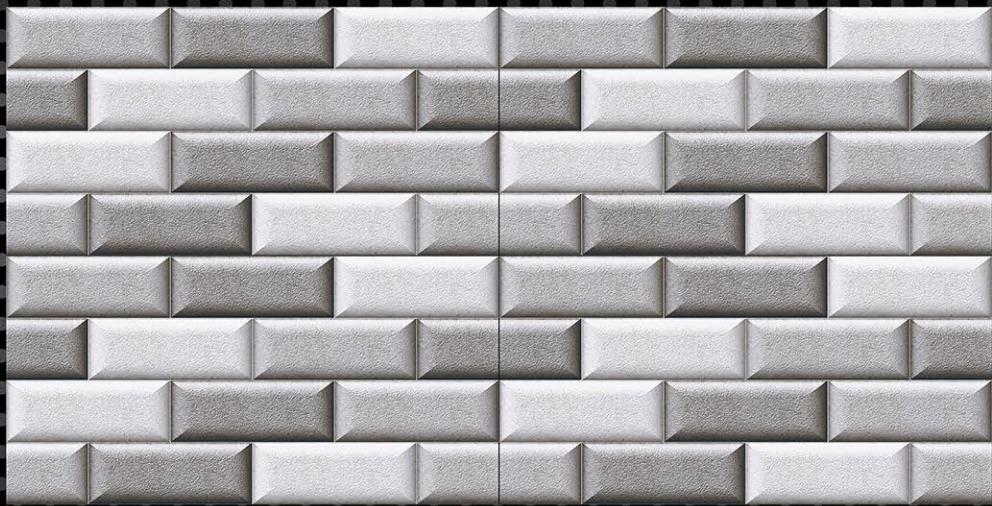

www.sanvisceramic.com

sanvisceramic@gmail.com

+91 97273 15000 / +91 98252 10460

600 x 300 mm Digital Wall Tiles

Satin Matt

4195-HL1