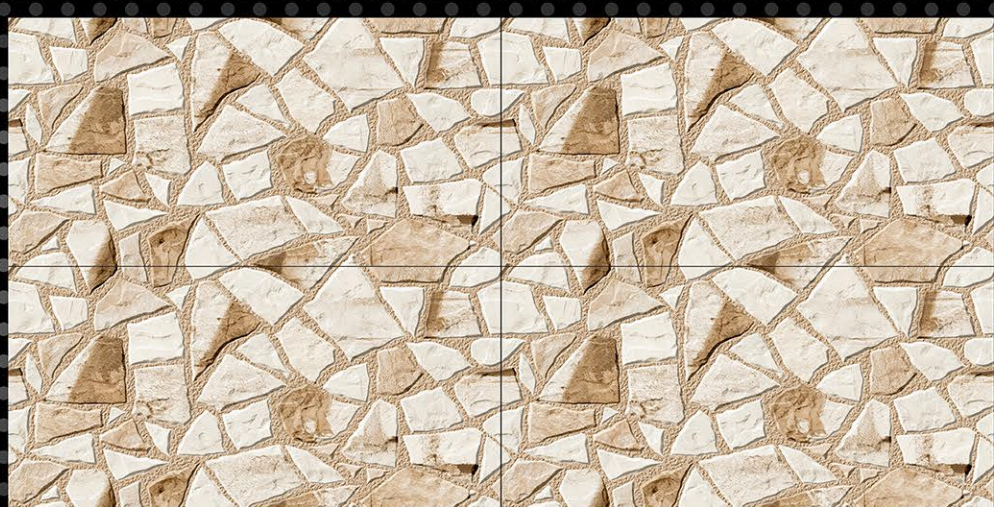

600 x 300 mm Digital Wall Tiles

Satin Matt

4066-HL2

4066-HL3

4066-HL4

[www.sanvisceramic.com](http://www.sanvisceramic.com)

[sanvisceramic@gmail.com](mailto:sanvisceramic@gmail.com)

+91 97273 15000 / +91 98252 10460