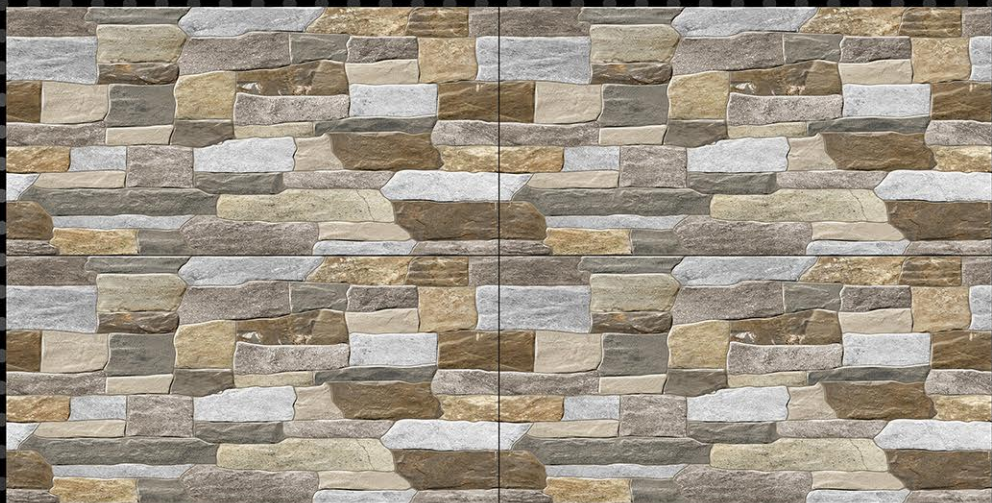

www.sanvisceramic.com

sanvisceramic@gmail.com

+91 97273 15000 / +91 98252 10460

600 x 300 mm Digital Wall Tiles

Satin Matt

4067-HL5