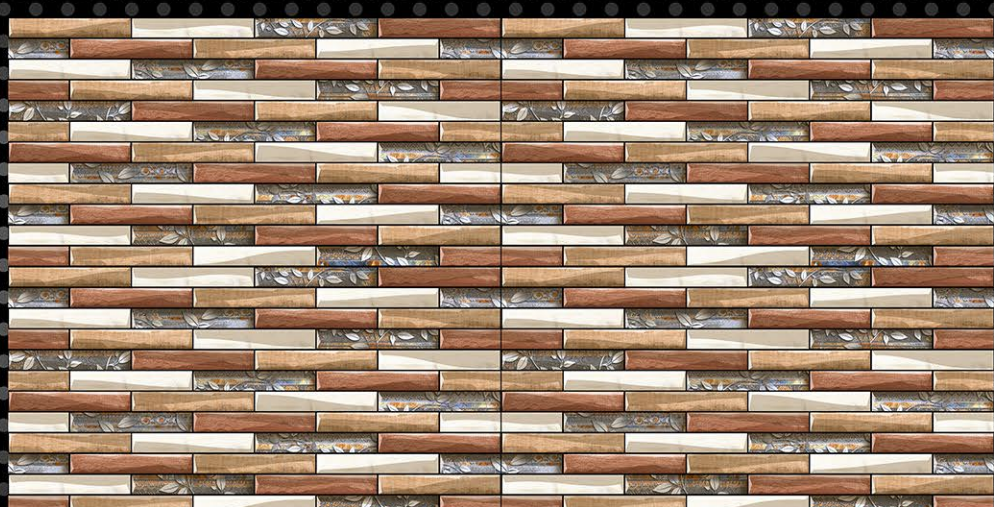

600 x 300 mm Digital Wall Tiles

Satin Matt

4068-HL3

4068-HL4

4068-HL5

www.sanvisceramic.com

sanvisceramic@gmail.com

+91 97273 15000 / +91 98252 10460