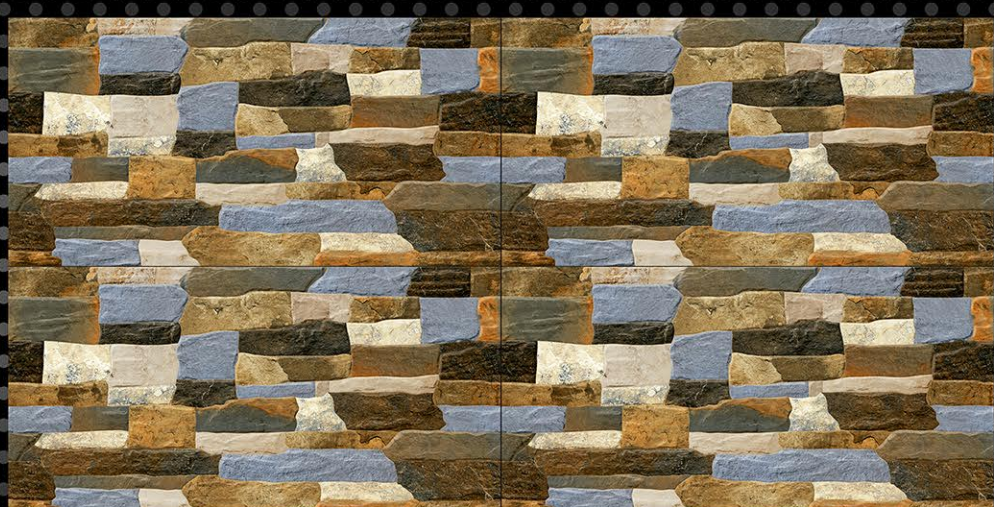

600 x 300 mm Digital Wall Tiles

Satin Matt

4067-HL1

4067-HL2

4067-HL3

[www.sanvisceramic.com](http://www.sanvisceramic.com)

[sanvisceramic@gmail.com](mailto:sanvisceramic@gmail.com)

+91 97273 15000 / +91 98252 10460