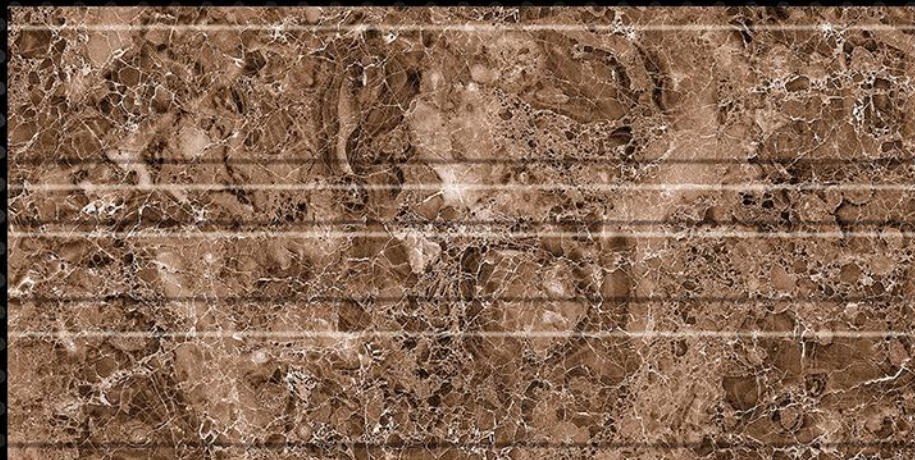

600 x 300 mm Digital Wall Tiles

GLOSSY

2278-LT

2278-HL 1

2278-HL 1

2278-DK

www.sanvisceramic.com

sanvisceramic@gmail.com