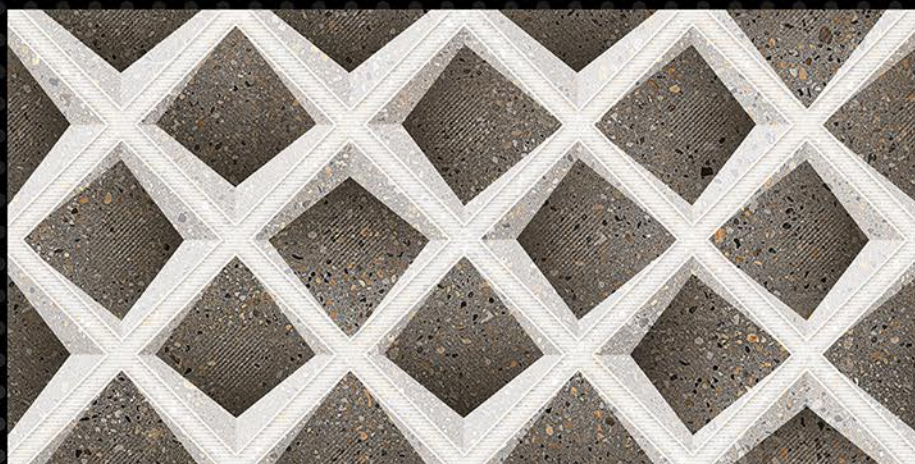

www.sanvisceramic.com

sanvisceramic@gmail.com

+91 97273 15000 /+91 98252 10460

600 x 300 mm Digital Wall Tiles

GLOSSY

2262-LT

2262-HL 1

2262-HL 1

2262-DK