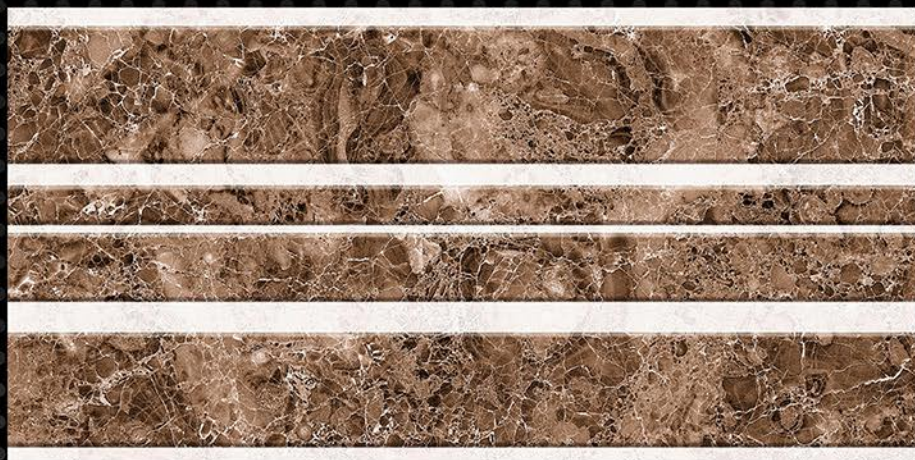

www.sanvisceramic.com

sanvisceramic@gmail.com

+91 97273 15000 /+91 98252 10460

600 x 300 mm Digital Wall Tiles

GLOSSY

2278-HL 1