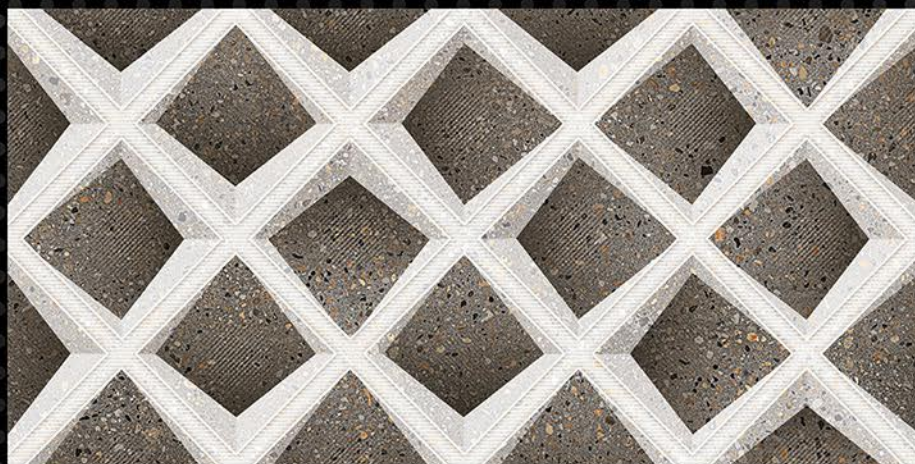

+91 97273 15000 /+91 98252 10460

600 x 300 mm Digital Wall Tiles

GLOSSY

2262-LT

2262-HL 1

2262-HL 1

2262-DK

www.sanvisceramic.com