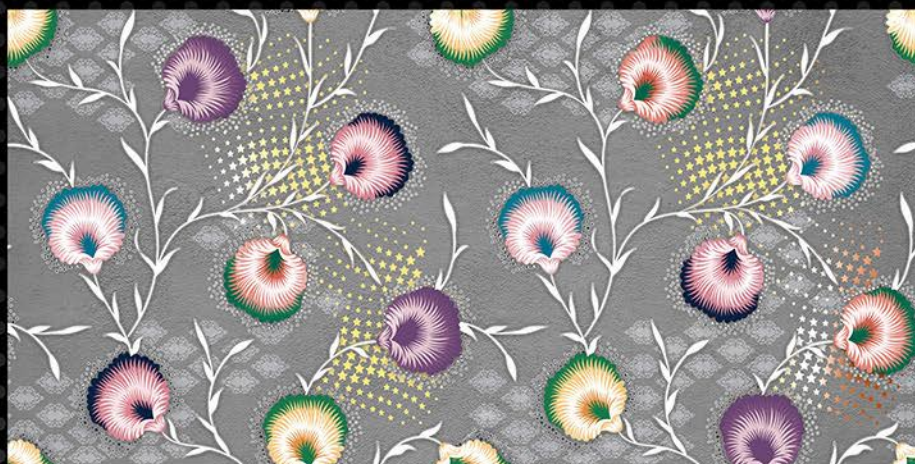

sanvisceramic@gmail.com

+91 97273 15000 /+91 98252 10460

600 x 300 mm Digital Wall Tiles

GLOSSY

2312-LT

2312-HL 1

2312-HL 1

2312-DK