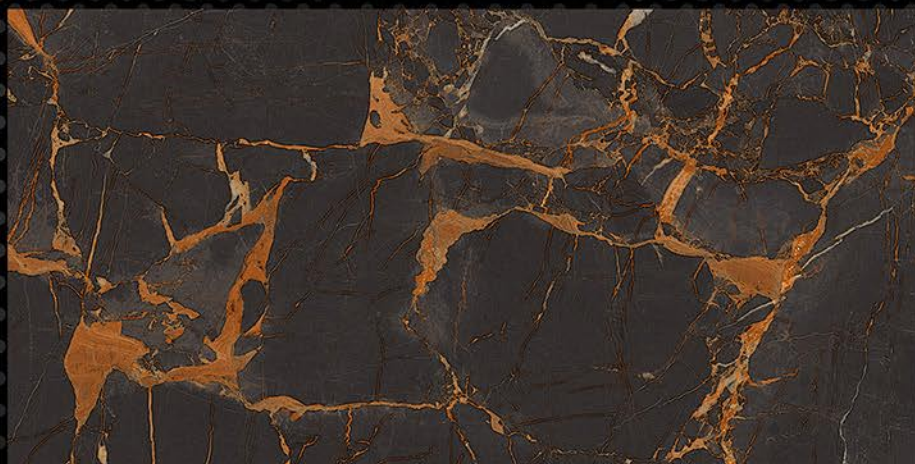

www.sanvisceramic.com

sanvisceramic@gmail.com

+91 97273 15000 / +91 98252 10460

600 x 300 mm Digital Wall Tiles

GLOSSY

C-250-LT

C-250-HL 7

C-250-HL 7