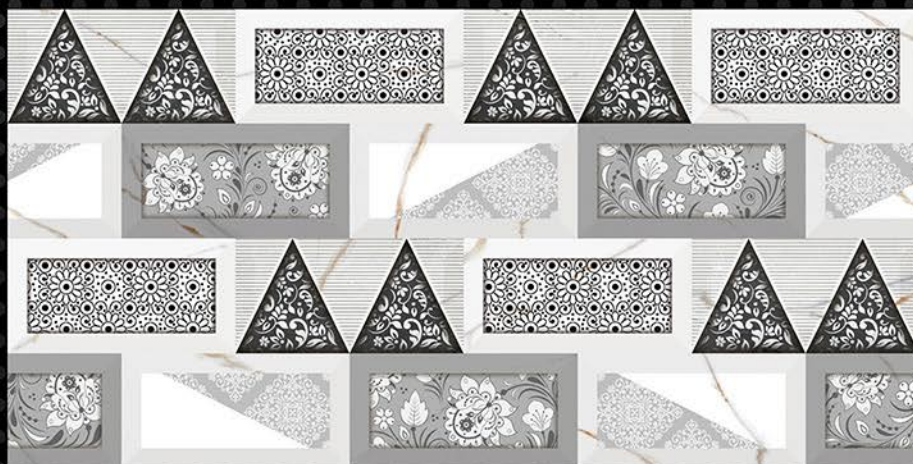

www.sanvisceramic.com

sanvisceramic@gmail.com

+91 97273 15000 /+91 98252 10460

600 x 300 mm Digital Wall Tiles

GLOSSY

2276-LT

2276-HL 1

2276-HL 1

2276-LT