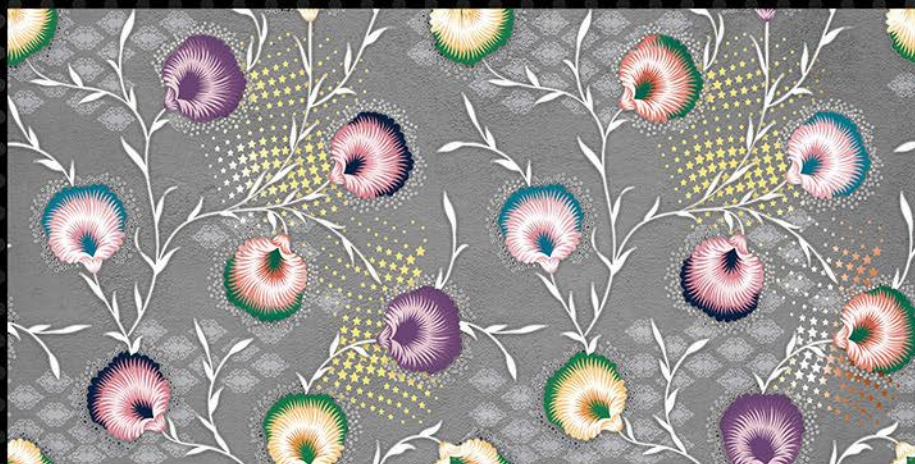

sanvisceramic@gmail.com

+91 97273 15000 /+91 98252 10460

600 x 300 mm Digital Wall Tiles

GLOSSY

2312-LT

2312-HL 1

2312-HL 1

2312-DK