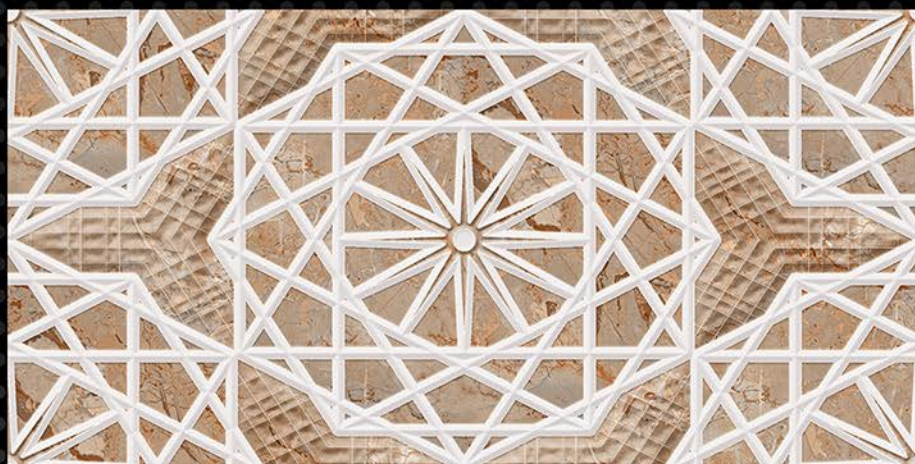

sanvisceramic@gmail.com

+91 97273 15000 /+91 98252 10460

600 x 300 mm Digital Wall Tiles

GLOSSY

2239-LT

2239-HL 1

2239-HL 1

2239-DK