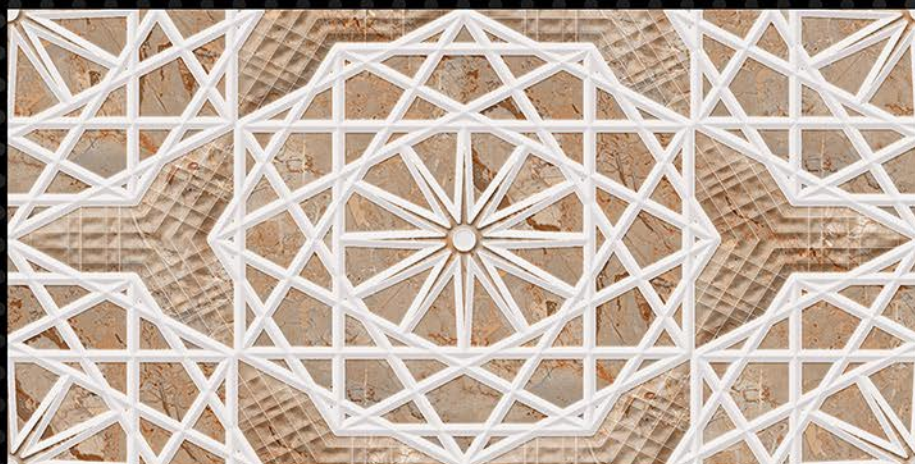

sanvisceramic@gmail.com

+91 97273 15000 /+91 98252 10460

600 x 300 mm Digital Wall Tiles

GLOSSY

2239-LT

2239-HL 1

2239-HL 1

2239-DK