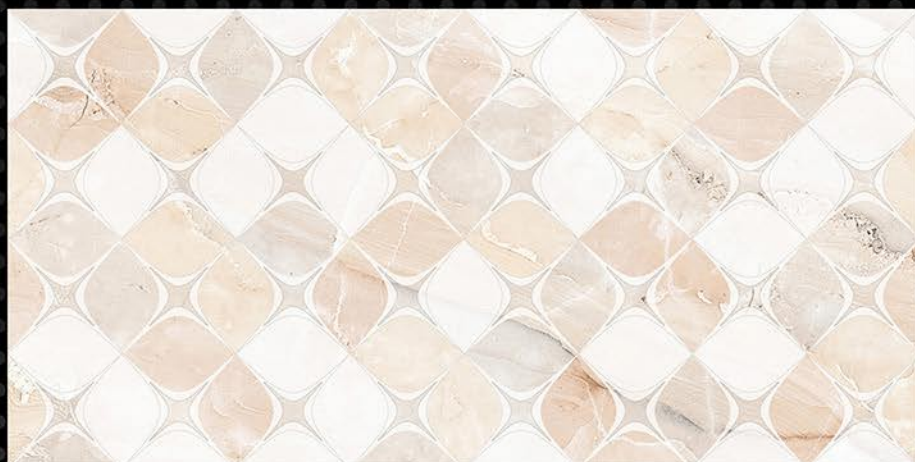

www.sanvisceramic.com

sanvisceramic@gmail.com

+91 97273 15000 / +91 98252 10460

SANVIS

600 x 300 mm Digital Wall Tiles

GLOSSY

2259-LT

2259-HL 1

2259-HL 1

2259-DK