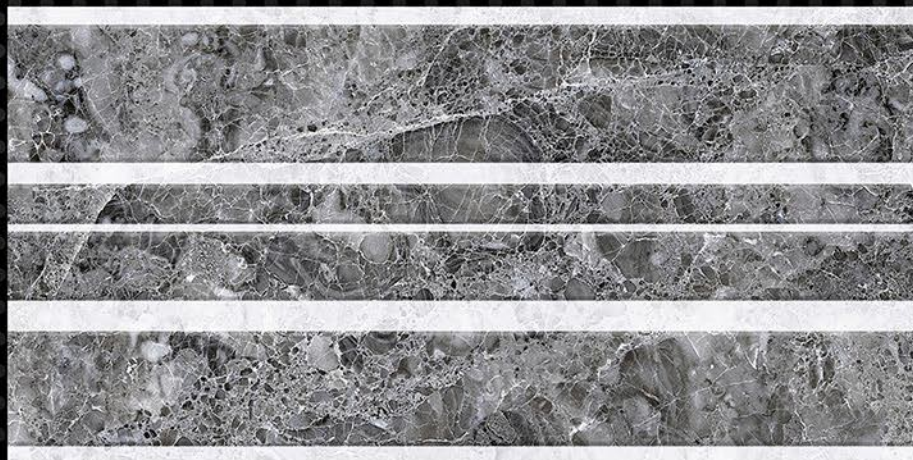

sanvisceramic@gmail.com

+91 97273 15000 / +91 98252 10460

600 x 300 mm Digital Wall Tiles

GLOSSY

2281-LT

2281-HL 1

2281-HL 1

2281-DK