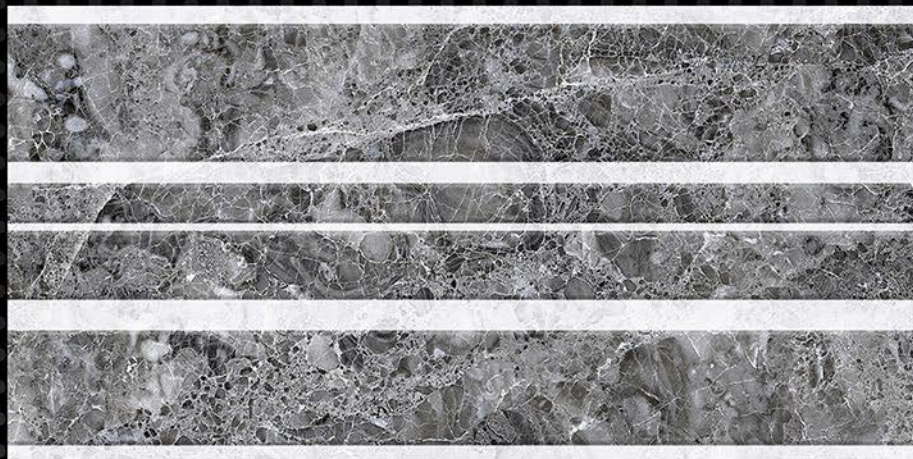

sanvisceramic@gmail.com

+91 97273 15000 / +91 98252 10460

600 x 300 mm Digital Wall Tiles

GLOSSY

2281-LT

2281-HL 1

2281-HL 1

2281-DK