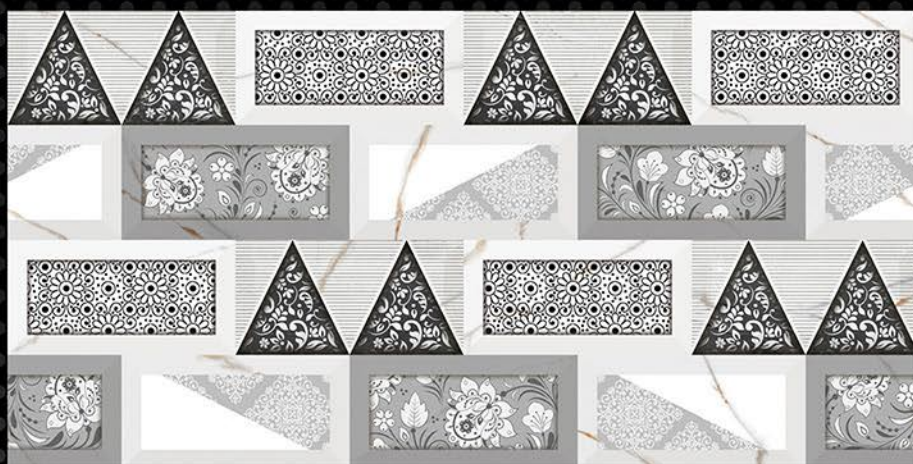

2272-HL 1

2272-DK

www.sanvisceramic.com

sanvisceramic@gmail.com

+91 97273 15000 /+91 98252 10460

600 x 300 mm Digital Wall Tiles

GLOSSY

2276-LT