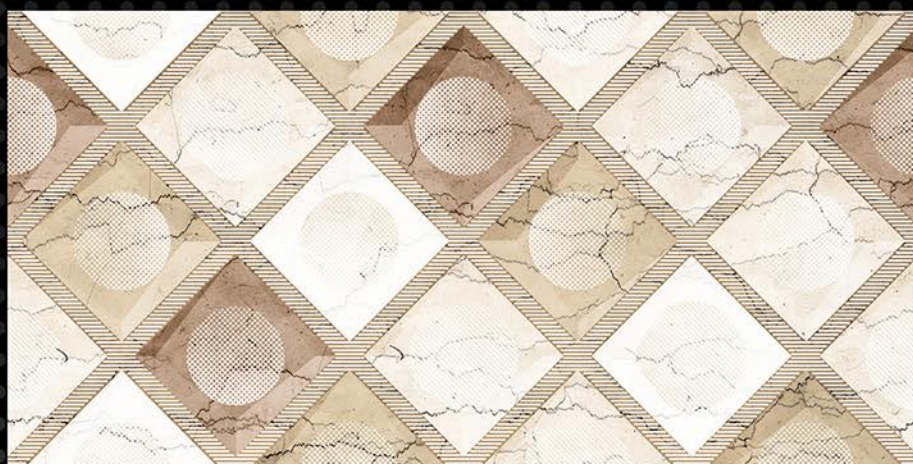

sanvisceramic@gmail.com

+91 97273 15000 /+91 98252 10460

600 x 300 mm Digital Wall Tiles

GLOSSY

2232-LT

2232-HL 1

2232-HL 1

2232-DK