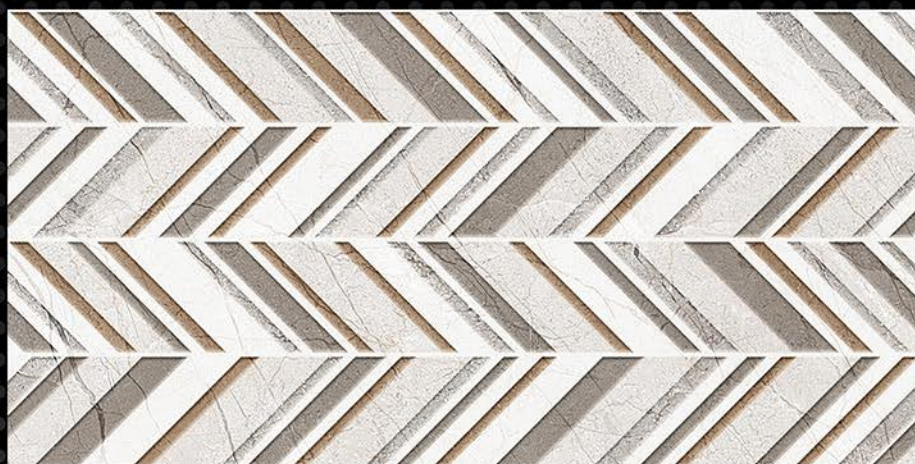

www.sanvisceramic.com

sanvisceramic@gmail.com

+91 97273 15000 / +91 98252 10460

600 x 300 mm Digital Wall Tiles

GLOSSY

2253-HL 2