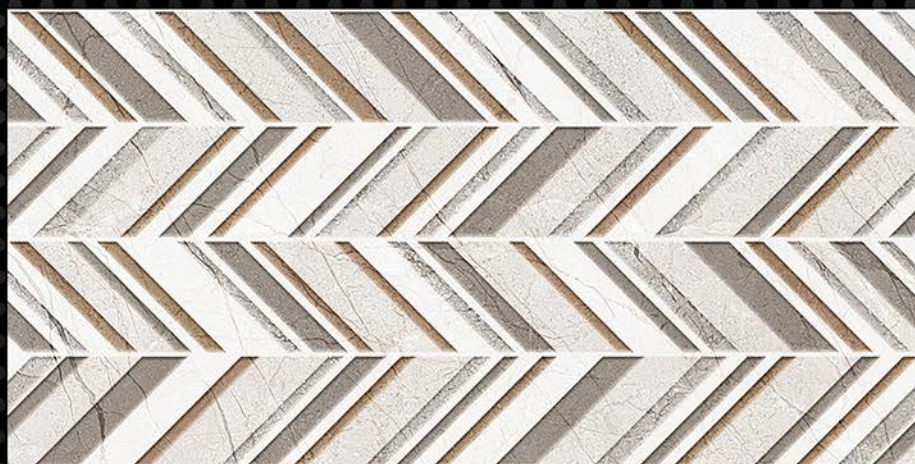

www.sanvisceramic.com

sanvisceramic@gmail.com

+91 97273 15000 / +91 98252 10460

600 x 300 mm Digital Wall Tiles

GLOSSY

2253-HL 2