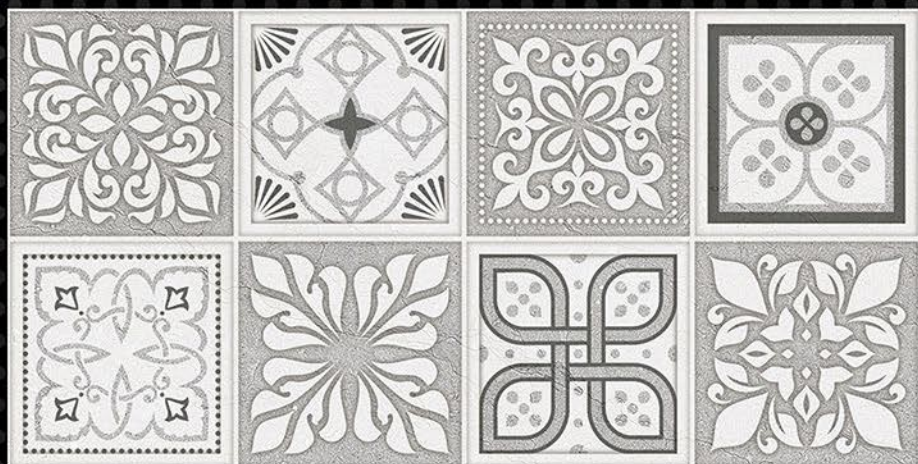

2271-DK

www.sanvisceramic.com

sanvisceramic@gmail.com

+91 97273 15000 /+91 98252 10460

600 x 300 mm Digital Wall Tiles

GLOSSY

2272-LT

2272-HL 1