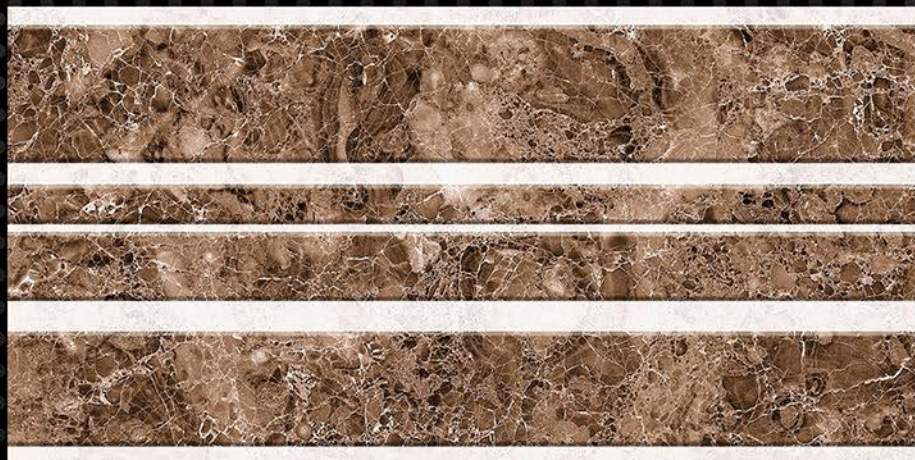

600 x 300 mm Digital Wall Tiles

GLOSSY

2278-LT

2278-HL 1

2278-HL 1

2278-DK

www.sanvisceramic.com

sanvisceramic@gmail.com