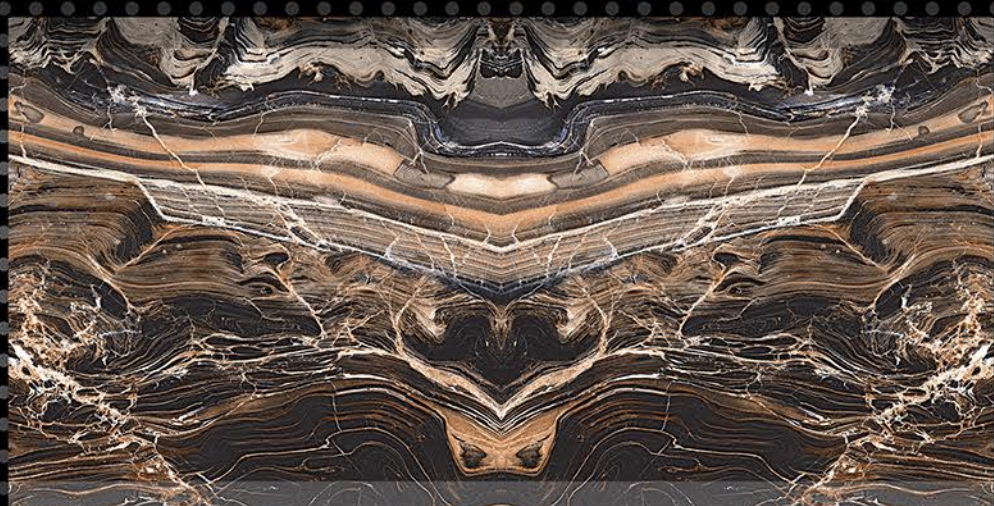

600 x 300 mm Digital Wall Tiles

Glossy

2378-HL1

2378-DK

2378-DK

www.sanvisceramic.com

sanvisceramic@gmail.com

+91 97273 15000 / +91 98252 10460