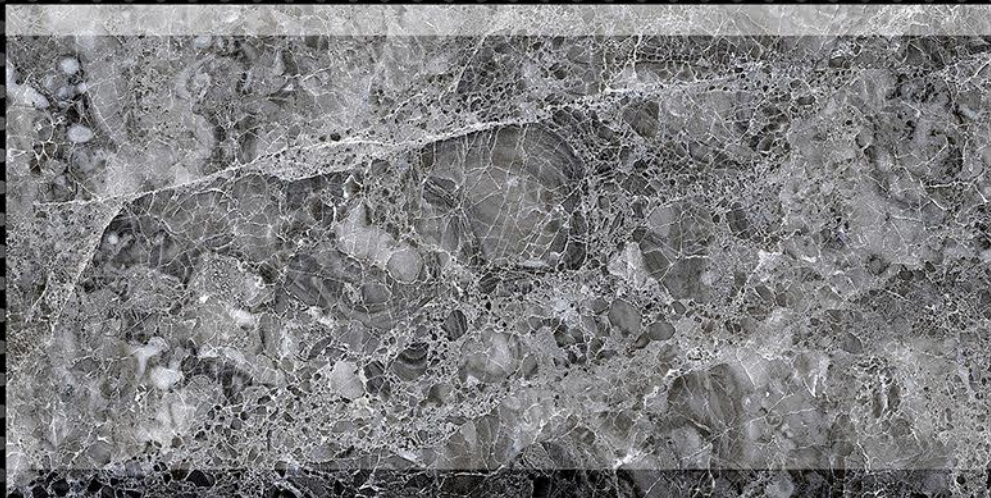

600 x 300 mm Digital Wall Tiles

Glossy

**2377-HL1**

**2377-DK**

**2377-DK**

[www.sanvisceramic.com](http://www.sanvisceramic.com)

[sanvisceramic@gmail.com](mailto:sanvisceramic@gmail.com)

+91 97273 15000 / +91 98252 10460