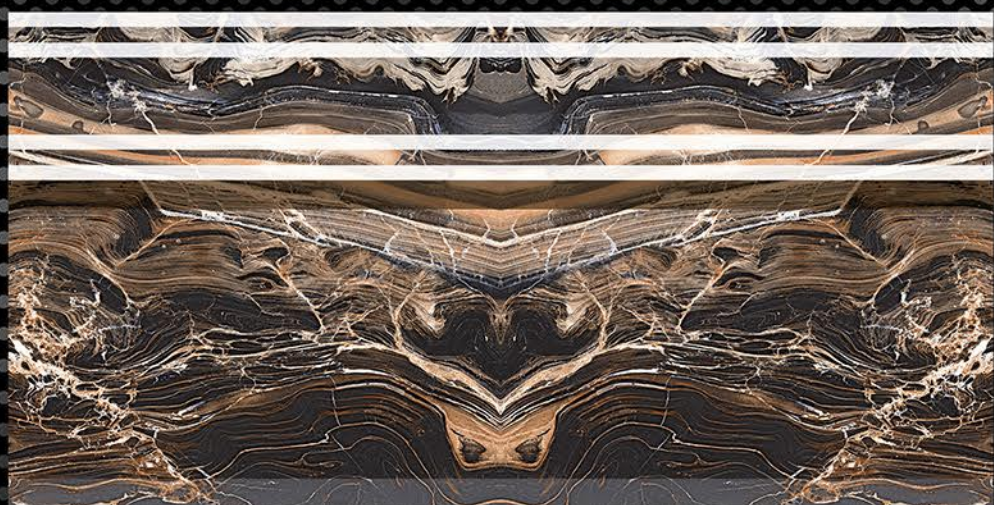

600 x 300 mm Digital Wall Tiles

Glossy

2378-HL1