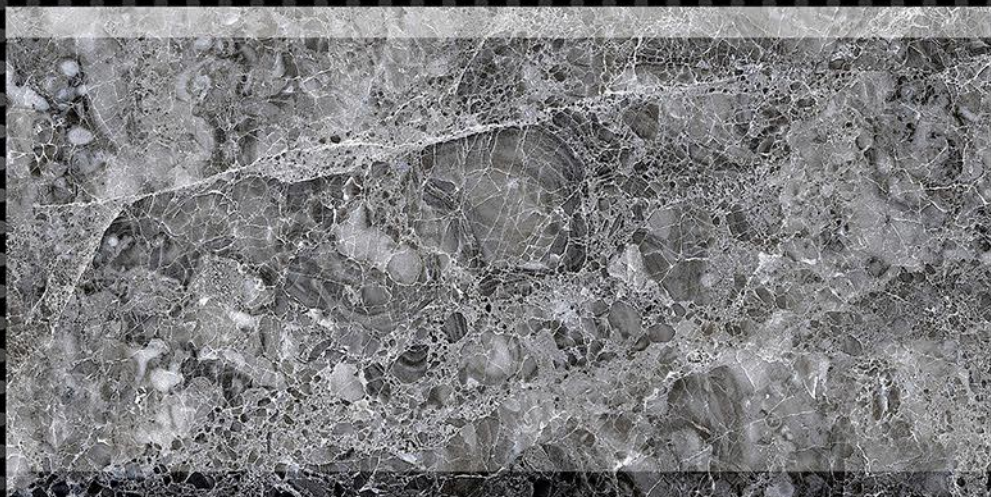

www.sanvisceramic.com

sanvisceramic@gmail.com

+91 97273 15000 / +91 98252 10460

600 x 300 mm Digital Wall Tiles

Glossy

2377-DK