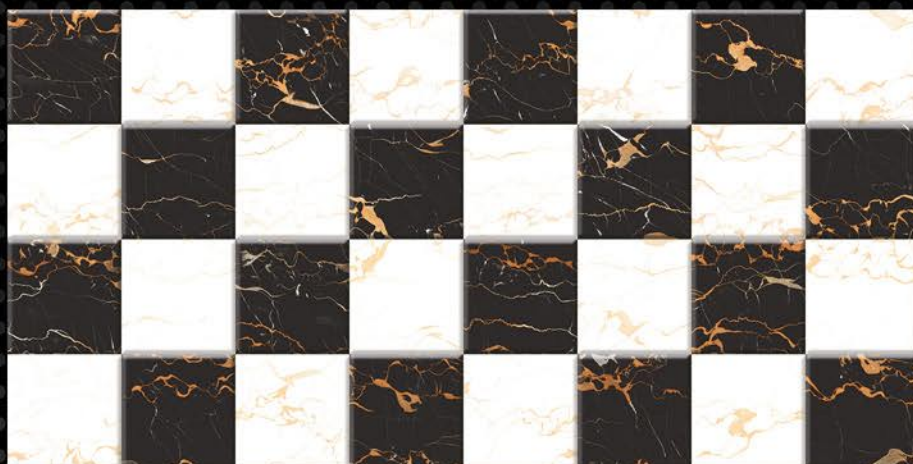

2208-DK

www.sanvisceramic.com

sanvisceramic@gmail.com

+91 97273 15000 / +91 98252 10460

600 x 300 mm Digital Wall Tiles

GLOSSY

2208-LT

2208-HL4