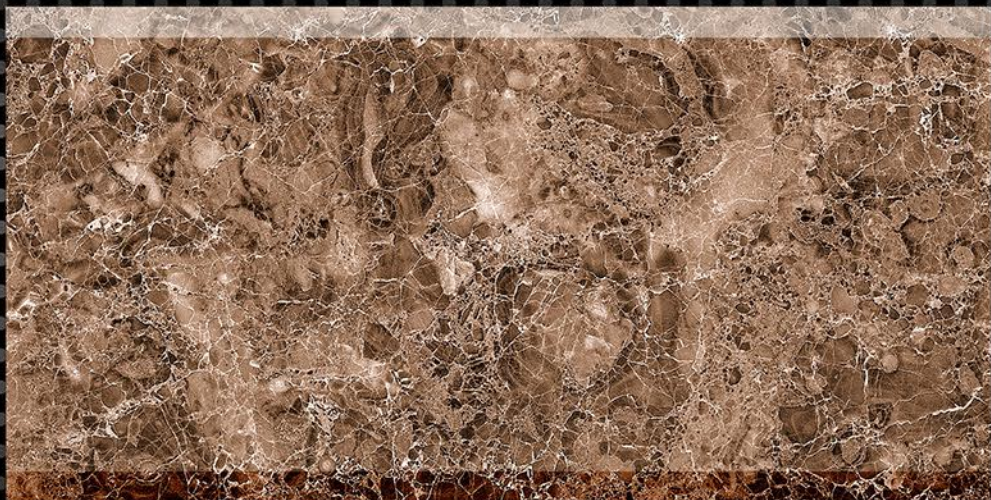

www.sanvisceramic.com

sanvisceramic@gmail.com

+91 97273 15000 / +91 98252 10460

600 x 300 mm Digital Wall Tiles

Glossy

2376-DK