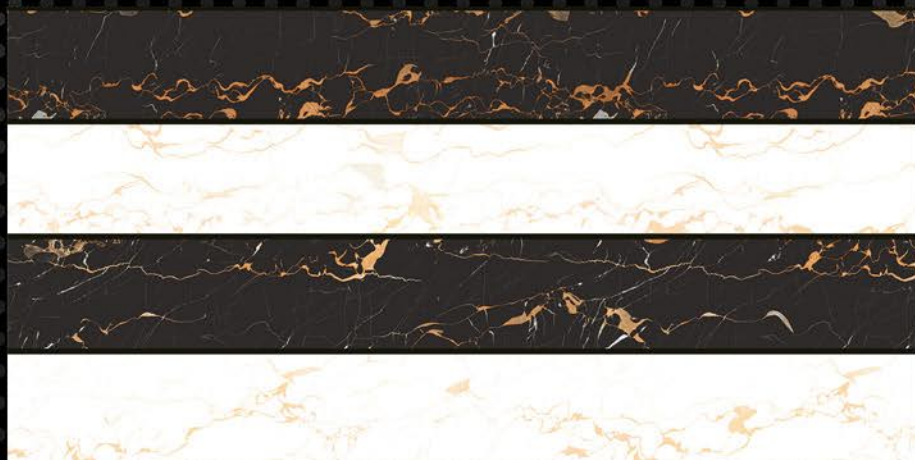

www.sanvisceramic.com

sanvisceramic@gmail.com

+91 97273 15000 / +91 98252 10460

600 x 300 mm Digital Wall Tiles

GLOSSY

2208-LT

2208-HL 3

2208-HL 3