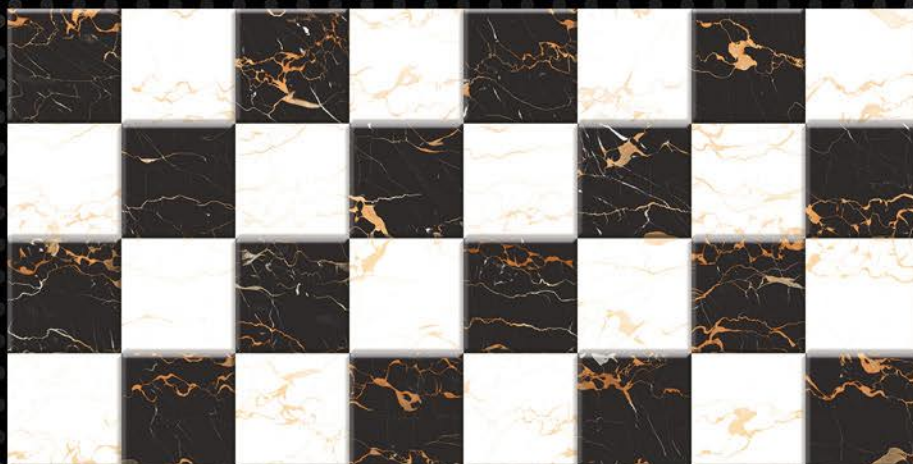

2208-DK

www.sanvisceramic.com

sanvisceramic@gmail.com

+91 97273 15000 / +91 98252 10460

600 x 300 mm Digital Wall Tiles

GLOSSY

2208-LT

2208-HL4