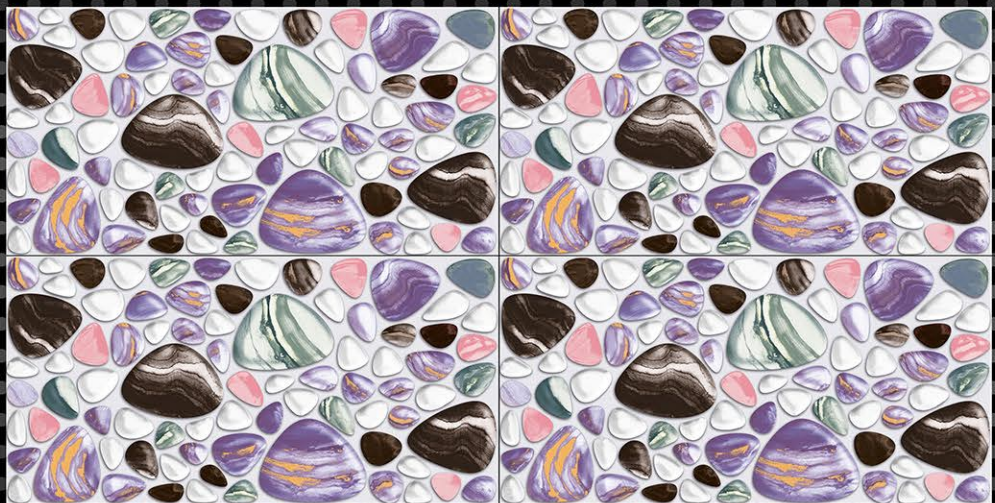

www.sanvisceramic.com

sanvisceramic@gmail.com

+91 97273 15000 / +91 98252 10460

600 x 300 mm Digital Wall Tiles

Glossy

2066-HL2