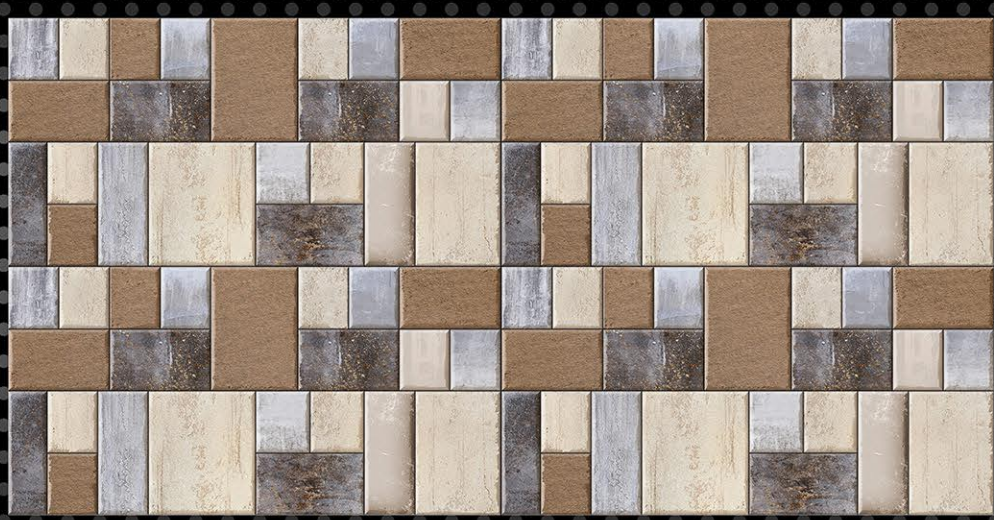

600 x 300 mm Digital Wall Tiles

Glossy

2066-HL7

2298-HL1

2298-HL2

www.sanvisceramic.com

sanvisceramic@gmail.com

+91 97273 15000 / +91 98252 10460