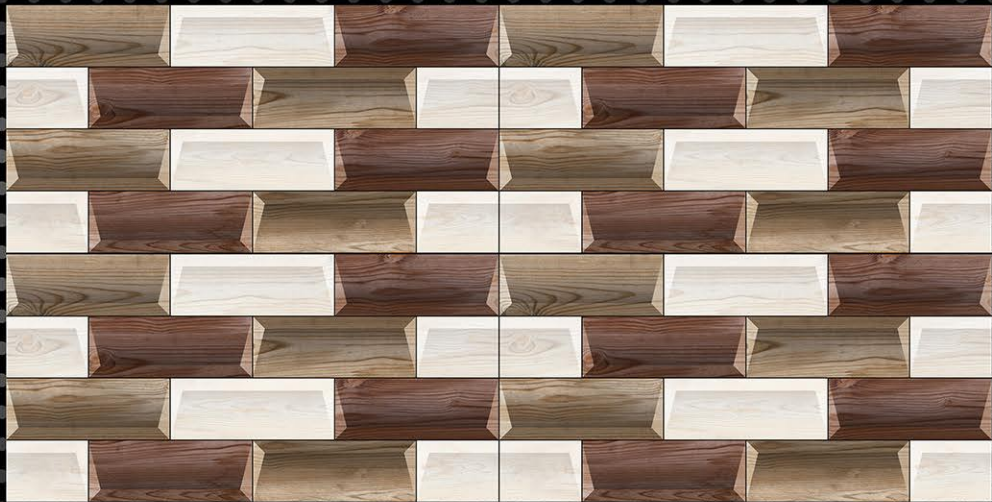

600 x 300 mm Digital Wall Tiles

Glossy

2302-HL3

2302-HL4

2303-HL1

www.sanvisceramic.com

sanvisceramic@gmail.com

+91 97273 15000 / +91 98252 10460