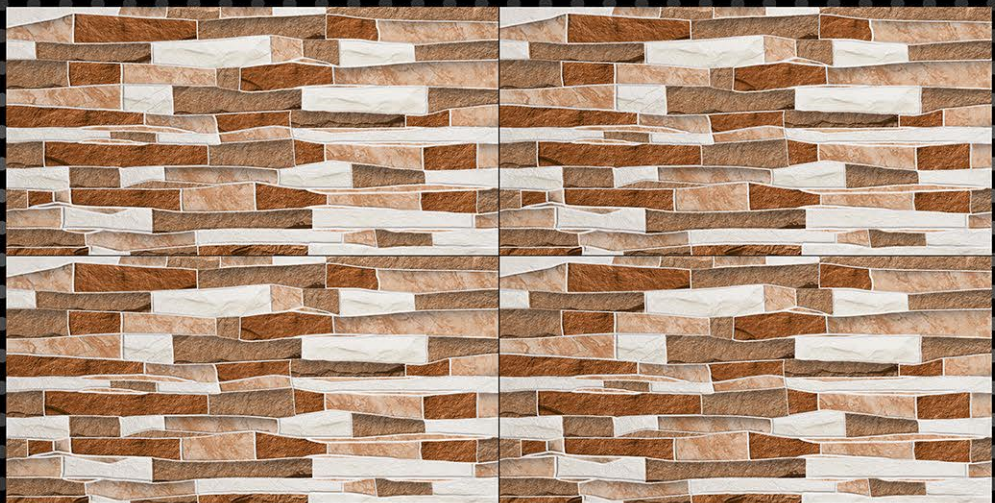

www.sanvisceramic.com

sanvisceramic@gmail.com

+91 97273 15000 / +91 98252 10460

600 x 300 mm Digital Wall Tiles

Glossy

2301-HL1