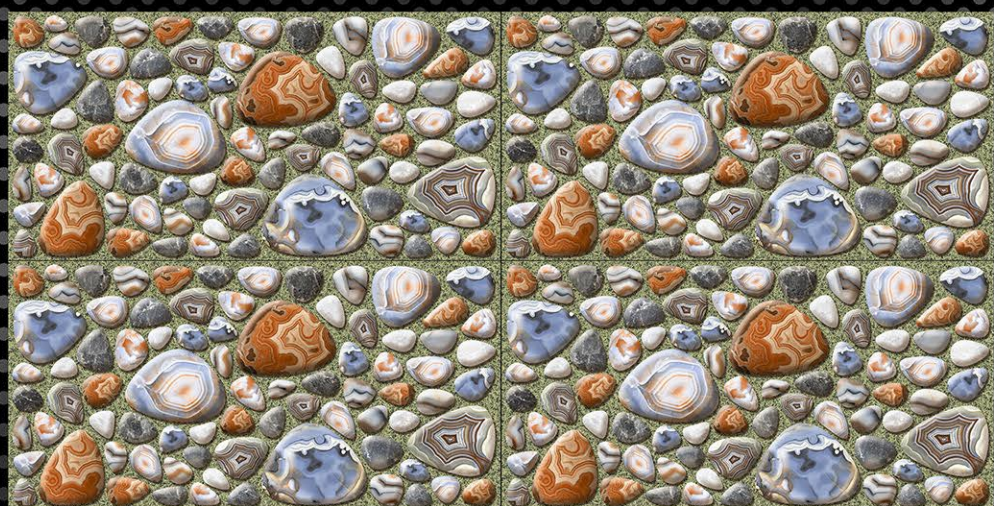

600 x 300 mm Digital Wall Tiles

Glossy

2066-HL7