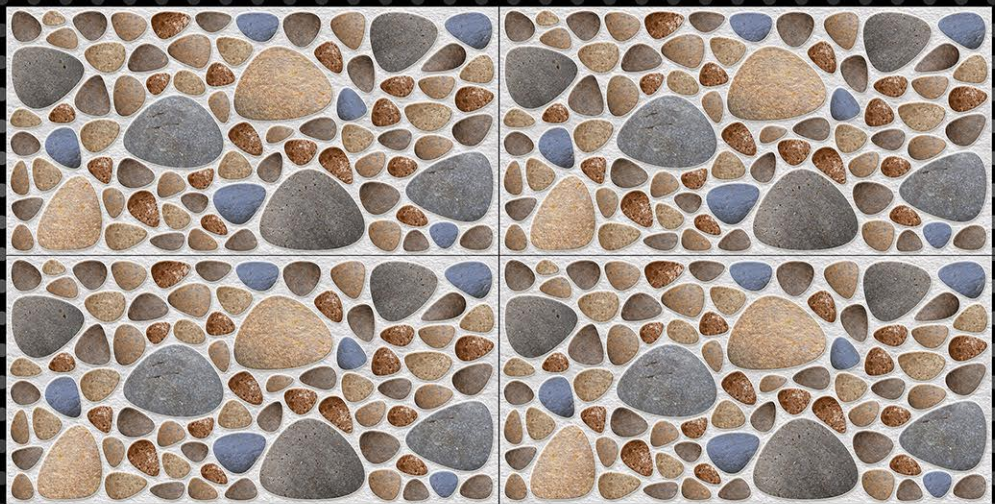

600 x 300 mm Digital Wall Tiles

Glossy

2066-HL1

2066-HL2

2066-HL3

www.sanvisceramic.com

sanvisceramic@gmail.com

+91 97273 15000 / +91 98252 10460