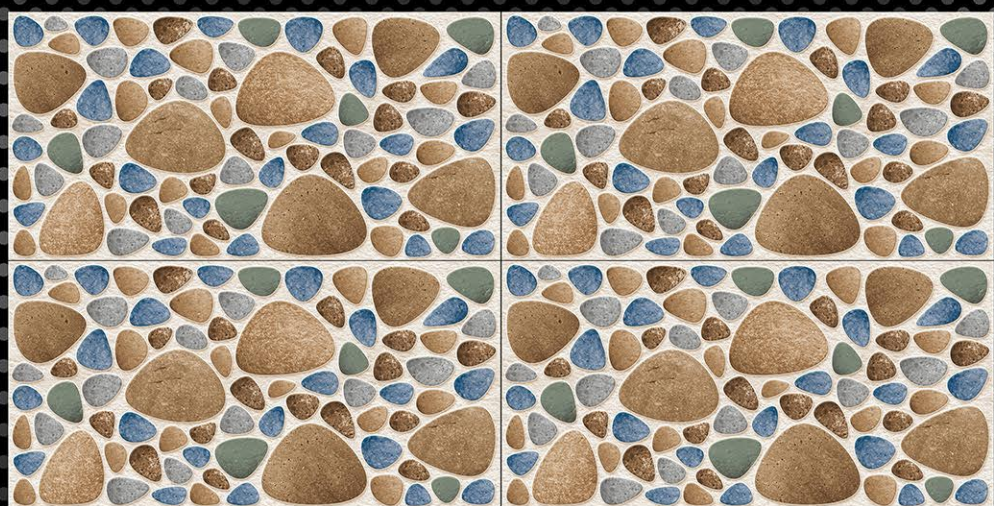

600 x 300 mm Digital Wall Tiles

Glossy

2066-HL4