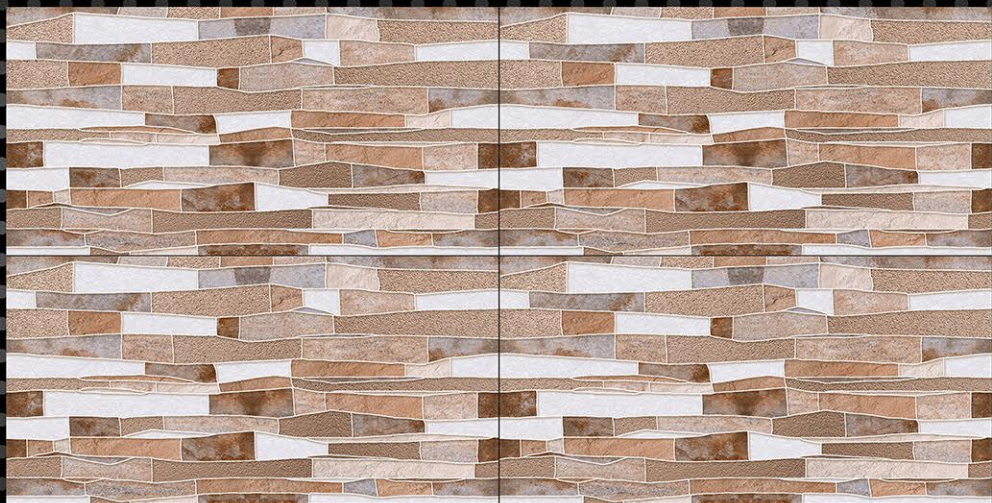

www.sanvisceramic.com

sanvisceramic@gmail.com

+91 97273 15000 / +91 98252 10460

600 x 300 mm Digital Wall Tiles

Glossy

2301-HL4