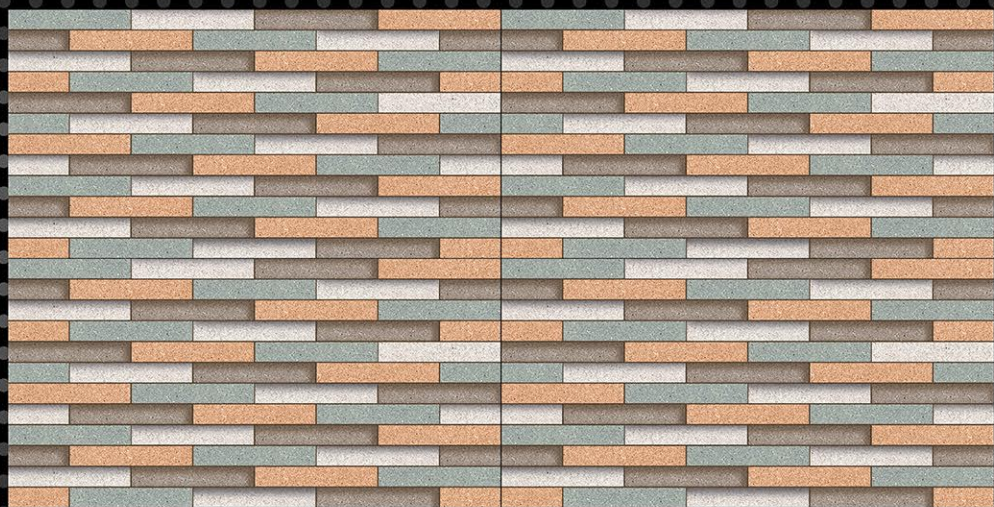

600 x 300 mm Digital Wall Tiles

Glossy

2299-HL5

2299-HL6

2299-HL7

[www.sanvisceramic.com](http://www.sanvisceramic.com)

[sanvisceramic@gmail.com](mailto:sanvisceramic@gmail.com)

+91 97273 15000 / +91 98252 10460