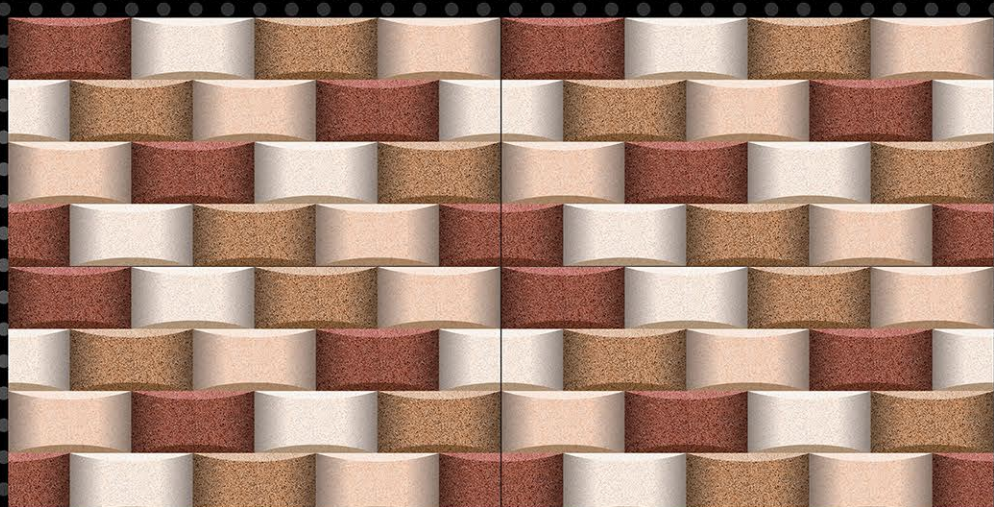

600 x 300 mm Digital Wall Tiles

Glossy

2304-HL2

2304-HL3

2304-HL4

www.sanvisceramic.com

sanvisceramic@gmail.com

+91 97273 15000 / +91 98252 10460