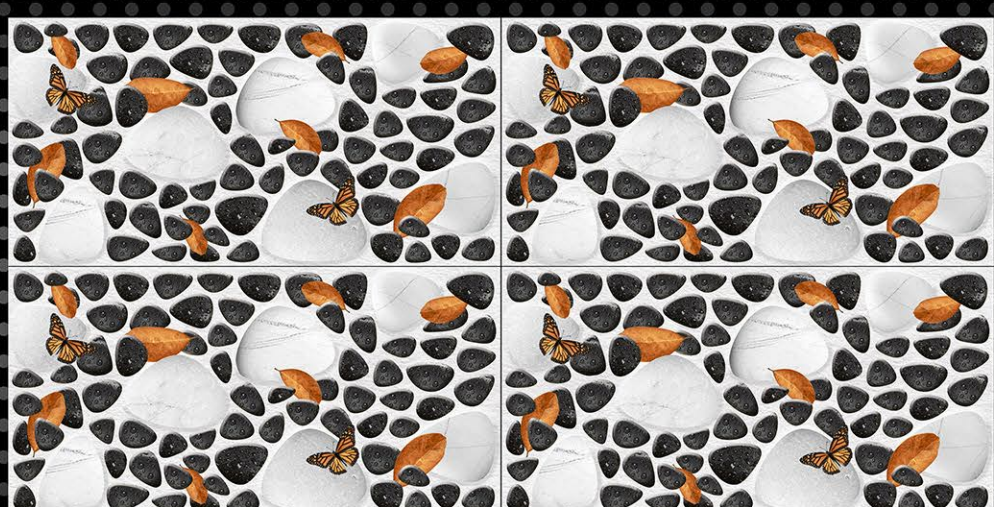

600 x 300 mm Digital Wall Tiles

Glossy

2066-HL4

2066-HL5

2066-HL6

www.sanvisceramic.com

sanvisceramic@gmail.com

+91 97273 15000 / +91 98252 10460