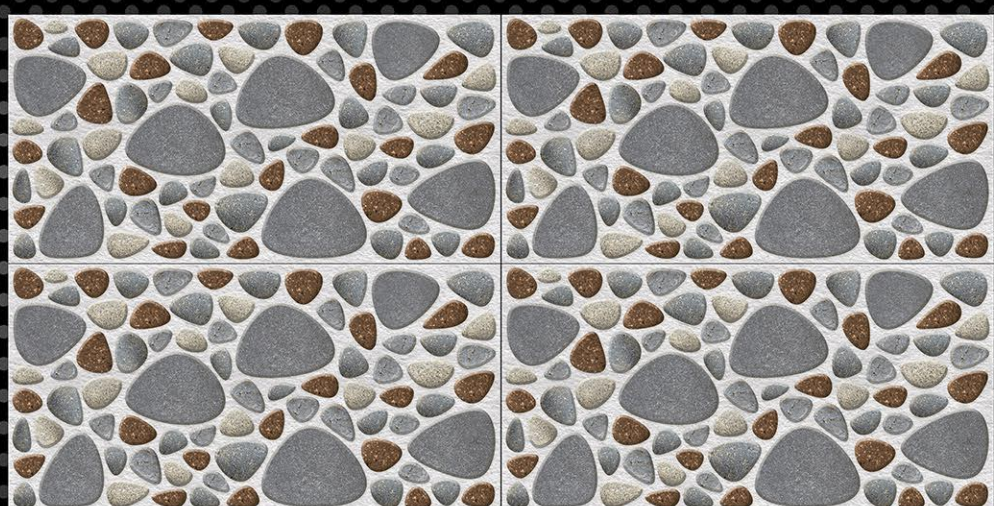

www.sanvisceramic.com

sanvisceramic@gmail.com

+91 97273 15000 / +91 98252 10460

600 x 300 mm Digital Wall Tiles

Glossy

2066-HL5