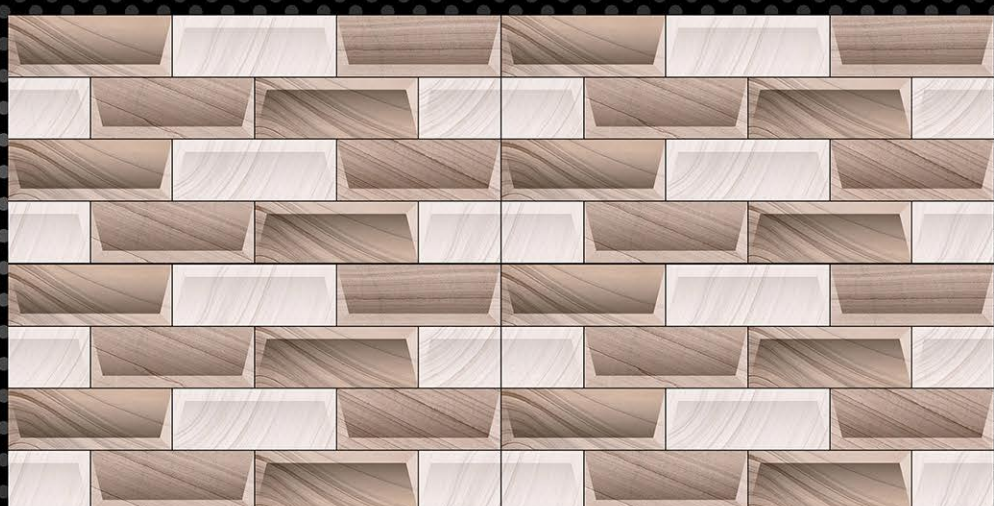

www.sanvisceramic.com

sanvisceramic@gmail.com

+91 97273 15000 / +91 98252 10460

600 x 300 mm Digital Wall Tiles

Glossy

2303-HL3