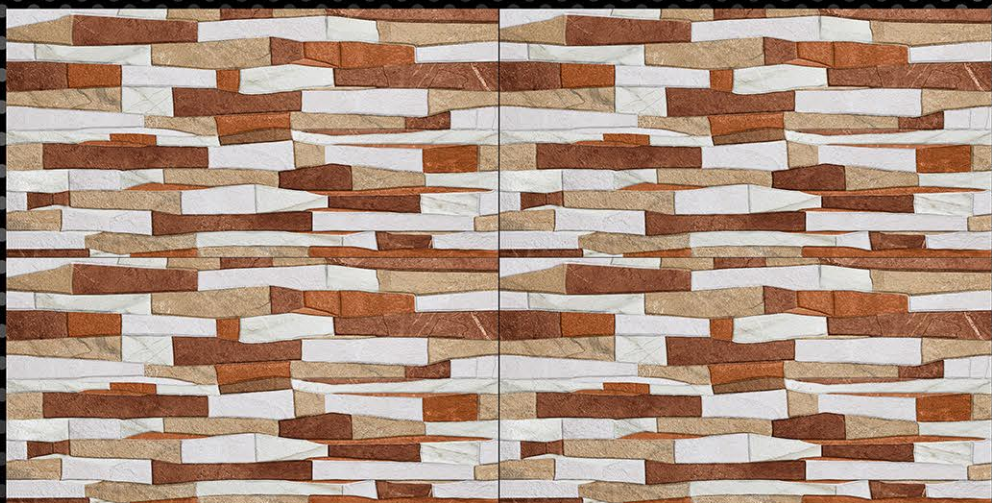

600 x 300 mm Digital Wall Tiles

Glossy

2301-HL6