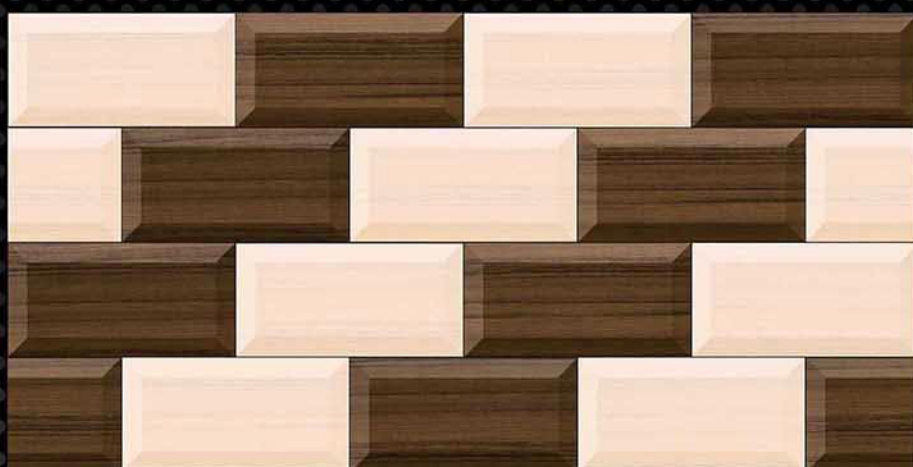

[sanvisceramic@gmail.com](mailto:sanvisceramic@gmail.com)

+91 97273 15000 / +91 98252 10460

600 x 300 mm Digital Wall Tiles

MATT

4212-LT

4212-HL 1

4212-HL 1

4212-DK