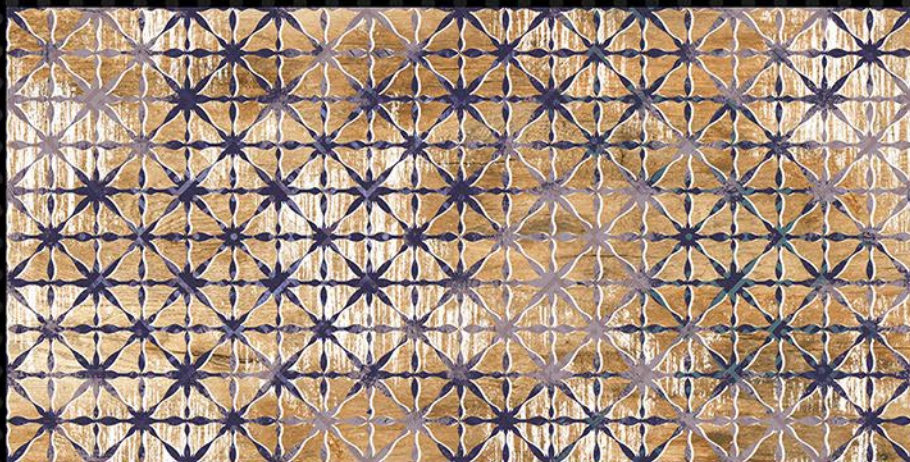

**4062-DK**

www.sanvisceramic.com

sanvisceramic@gmail.com

+91 97273 15000 / +91 98252 10460

600 x 300 mm Digital Wall Tiles

MATT

**4108-LT**

**4108-HL 1 (LUSTER)**