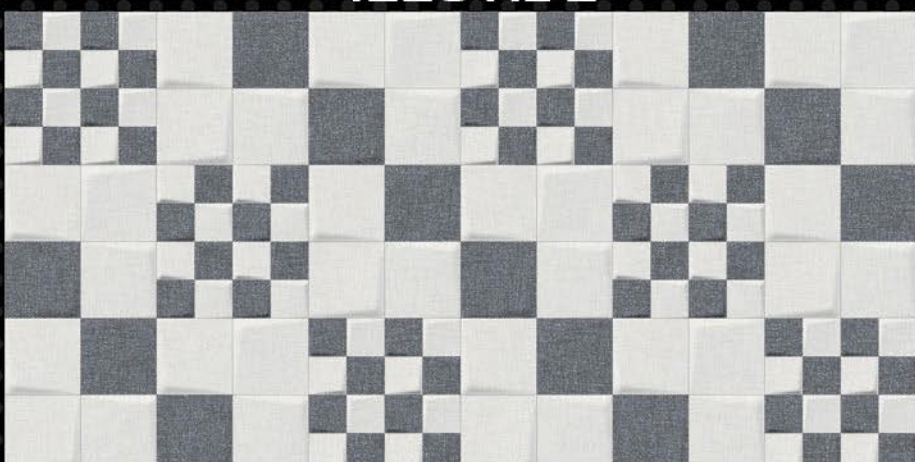

sanvisceramic@gmail.com

+91 97273 15000 /+91 98252 10460

600 x 300 mm Digital Wall Tiles

MATT

4220-LT

4220-HL 2

4220-HL 2

4220-DK