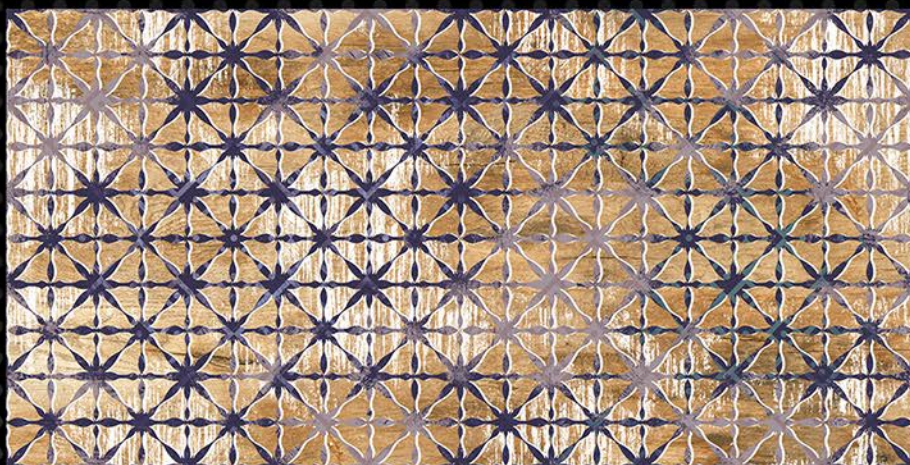

**4062-DK**

www.sanvisceramic.com

sanvisceramic@gmail.com

+91 97273 15000 / +91 98252 10460

600 x 300 mm Digital Wall Tiles

MATT

**4108-LT**

**4108-HL 1 (LUSTER)**