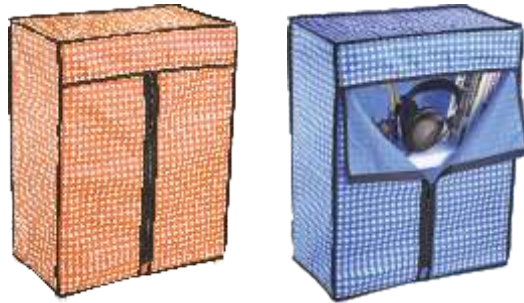

MODULAR WARDROBE

Modular Wardrobe Small (2 Shelf) (L 470 x W 267 x H 610 mm)