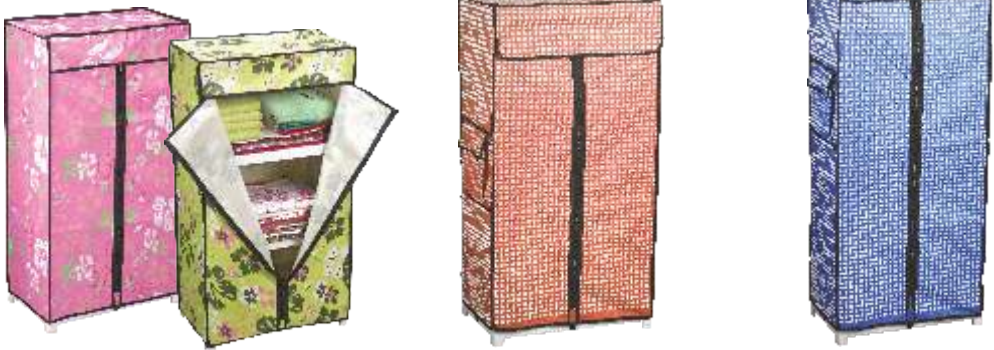

Modular Wardrobe Big (3 Shelf)
(L 470 x W 267 x H 889 mm)

Modular Wardrobe Mega (4 Shelf)
(L 470 x W 267 x H 1175 mm),

Modular Wardrobe Max (5 Shelf)
(L 470 x W 267 x H 1454 mm)